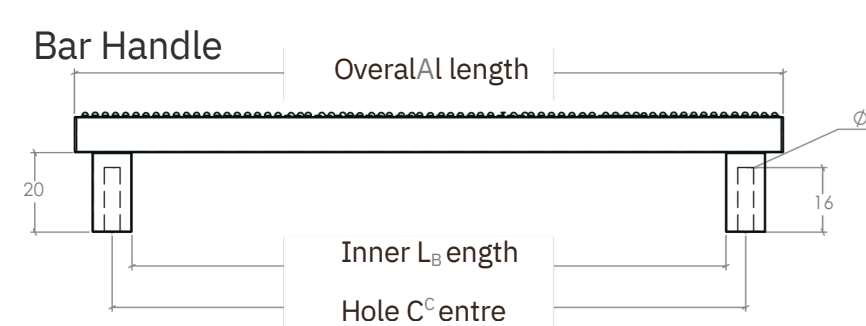

STYLES	Knob: BRK032   Cup Pull: BCP064N   160mm Bar Handle: BBH160   320mm Bar Handle: BBH320
--------	--

FINISHES	<span style="display: inline-block; width: 15px; height: 15px; background-color: #8B4513; margin-right: 5px;"></span> Dark Brushed Brass (DBB) <span style="display: inline-block; width: 15px; height: 15px; background-color: #A9A9A9; margin-left: 20px; margin-right: 5px;"></span> Dull Brushed Nickel (DBR) <span style="display: inline-block; width: 15px; height: 15px; background-color: #000000; margin-left: 20px; margin-right: 5px;"></span> Matt Black (MBL) <span style="display: inline-block; width: 15px; height: 15px; background-color: #DAA520; margin-left: 20px; margin-right: 5px;"></span> Matt Brass (MBR) <span style="display: inline-block; width: 15px; height: 15px; background-color: #C0C0C0; margin-left: 20px; margin-right: 5px;"></span> Polished Nickel (PN)
----------	---

Knob

**MO  
MO**  
HANDLES

Cup Pull

Part Number	Hole Centre	Overall Length	Inner Length	Projection
BRK032	-	32Ø	-	30
BCP064N	64	105	-	24
BBH160	160	179	150	29
BBH320	320	339	310	29