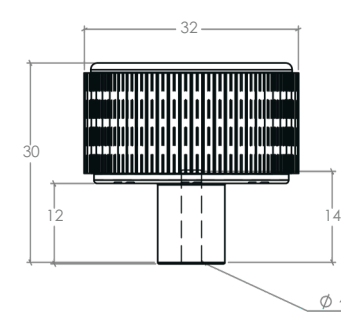

STYLES	Knob: BRK032   Cup Pull: BCP064N   160mm Bar Handle: BBH160   320mm Bar Handle: BBH320
--------	--

FINISHES	<span style="display: inline-block; width: 15px; height: 15px; background-color: #8B4513; margin-right: 5px;"></span> Dark Brushed Brass (DBB) <span style="display: inline-block; width: 15px; height: 15px; background-color: #A9A9A9; margin-left: 20px; margin-right: 5px;"></span> Dull Brushed Nickel (DBR) <span style="display: inline-block; width: 15px; height: 15px; background-color: #000000; margin-left: 20px; margin-right: 5px;"></span> Matt Black (MBL) <span style="display: inline-block; width: 15px; height: 15px; background-color: #DAA520; margin-left: 20px; margin-right: 5px;"></span> Matt Brass (MBR) <span style="display: inline-block; width: 15px; height: 15px; background-color: #C0C0C0; margin-left: 20px; margin-right: 5px;"></span> Polished Nickel (PN)
----------	---

Knob

**MO  
MO**  
HANDLES

Cup Pull

Part Number	Hole Centre	Overall Length	Inner Length	Projection
BRK032	-	32Ø	-	30
BCP064N	64	105	-	24
BBH160	160	179	150	29
BBH320	320	339	310	29