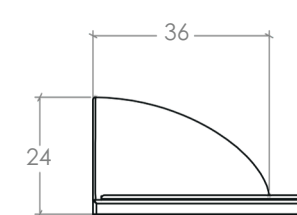

STYLES	Knob: BRK032   Cup Pull: BCP064N   160mm Bar Handle: BBH160   320mm Bar Handle: BBH320
--------	--

FINISHES	<span style="display: inline-block; width: 15px; height: 15px; background-color: #8B4513; margin-right: 5px;"></span> Dark Brushed Brass (DBB) <span style="display: inline-block; width: 15px; height: 15px; background-color: #A9A9A9; margin-left: 20px; margin-right: 5px;"></span> Dull Brushed Nickel (DBR) <span style="display: inline-block; width: 15px; height: 15px; background-color: #000000; margin-left: 20px; margin-right: 5px;"></span> Matt Black (MBL) <span style="display: inline-block; width: 15px; height: 15px; background-color: #DAA520; margin-left: 20px; margin-right: 5px;"></span> Matt Brass (MBR) <span style="display: inline-block; width: 15px; height: 15px; background-color: #C0C0C0; margin-left: 20px; margin-right: 5px;"></span> Polished Nickel (PN)
----------	---

Knob

**MO  
MO**  
HANDLES

Cup Pull

Part Number	Hole Centre	Overall Length	Inner Length	Projection
BRK032	-	32Ø	-	30
BCP064N	64	105	-	24
BBH160	160	179	150	29
BBH320	320	339	310	29