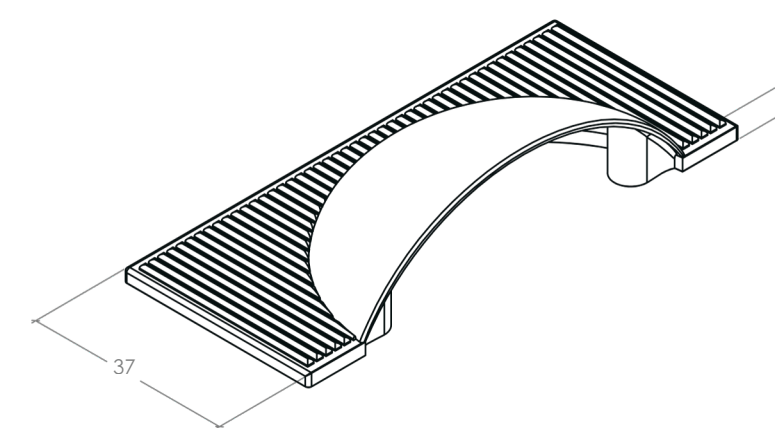

STYLES	Knob: BRK032   Cup Pull: BCP064N   160mm Bar Handle: BBH160   320mm Bar Handle: BBH320
--------	--

FINISHES	<span style="display: inline-block; width: 15px; height: 15px; background-color: #8B4513; margin-right: 5px;"></span> Dark Brushed Brass (DBB) <span style="display: inline-block; width: 15px; height: 15px; background-color: #A9A9A9; margin-left: 20px; margin-right: 5px;"></span> Dull Brushed Nickel (DBR) <span style="display: inline-block; width: 15px; height: 15px; background-color: #000000; margin-left: 20px; margin-right: 5px;"></span> Matt Black (MBL) <span style="display: inline-block; width: 15px; height: 15px; background-color: #DAA520; margin-left: 20px; margin-right: 5px;"></span> Matt Brass (MBR) <span style="display: inline-block; width: 15px; height: 15px; background-color: #C0C0C0; margin-left: 20px; margin-right: 5px;"></span> Polished Nickel (PN)
----------	---

Knob

**MO  
MO**  
HANDLES

Cup Pull

Part Number	Hole Centre	Overall Length	Inner Length	Projection
BRK032	-	32Ø	-	30
BCP064N	64	105	-	24
BBH160	160	179	150	29
BBH320	320	339	310	29