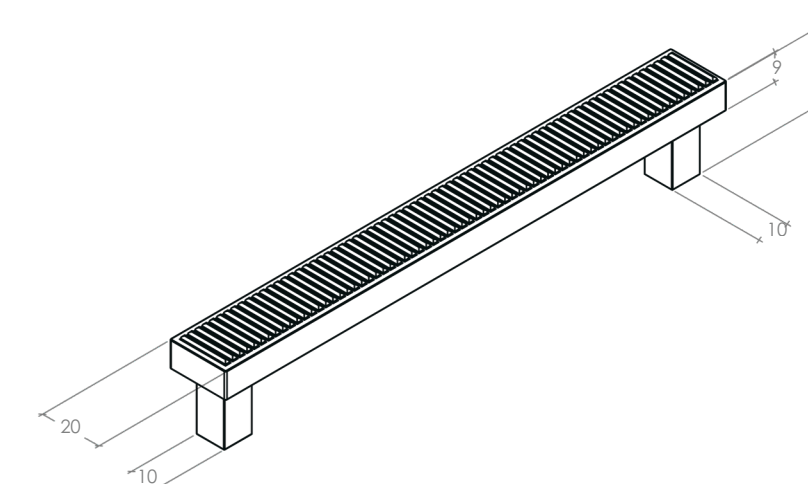

STYLES	Knob: BRK032   Cup Pull: BCP064N   160mm Bar Handle: BBH160   320mm Bar Handle: BBH320
--------	--

FINISHES	<span style="display: inline-block; width: 15px; height: 15px; background-color: #8B4513; margin-right: 5px;"></span> Dark Brushed Brass (DBB) <span style="display: inline-block; width: 15px; height: 15px; background-color: #A9A9A9; margin-left: 20px; margin-right: 5px;"></span> Dull Brushed Nickel (DBR) <span style="display: inline-block; width: 15px; height: 15px; background-color: #000000; margin-left: 20px; margin-right: 5px;"></span> Matt Black (MBL) <span style="display: inline-block; width: 15px; height: 15px; background-color: #DAA520; margin-left: 20px; margin-right: 5px;"></span> Matt Brass (MBR) <span style="display: inline-block; width: 15px; height: 15px; background-color: #C0C0C0; margin-left: 20px; margin-right: 5px;"></span> Polished Nickel (PN)
----------	---

Knob

**MO  
MO**  
HANDLES

Cup Pull

Part Number	Hole Centre	Overall Length	Inner Length	Projection
BRK032	-	32Ø	-	30
BCP064N	64	105	-	24
BBH160	160	179	150	29
BBH320	320	339	310	29