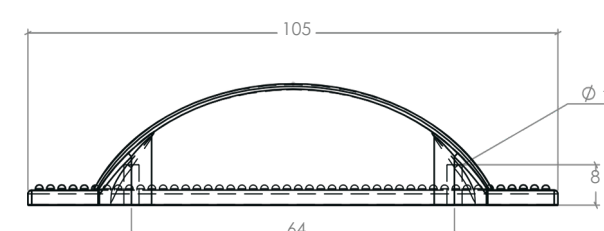

STYLES	Knob: BRK032   Cup Pull: BCP064N   160mm Bar Handle: BBH160   320mm Bar Handle: BBH320
--------	--

FINISHES	<span style="display: inline-block; width: 15px; height: 15px; background-color: #8B4513; margin-right: 5px;"></span> Dark Brushed Brass (DBB) <span style="display: inline-block; width: 15px; height: 15px; background-color: #A9A9A9; margin-left: 20px; margin-right: 5px;"></span> Dull Brushed Nickel (DBR) <span style="display: inline-block; width: 15px; height: 15px; background-color: #000000; margin-left: 20px; margin-right: 5px;"></span> Matt Black (MBL) <span style="display: inline-block; width: 15px; height: 15px; background-color: #DAA520; margin-left: 20px; margin-right: 5px;"></span> Matt Brass (MBR) <span style="display: inline-block; width: 15px; height: 15px; background-color: #C0C0C0; margin-left: 20px; margin-right: 5px;"></span> Polished Nickel (PN)
----------	---

Knob

**MO  
MO**  
HANDLES

Cup Pull

Part Number	Hole Centre	Overall Length	Inner Length	Projection
BRK032	-	32Ø	-	30
BCP064N	64	105	-	24
BBH160	160	179	150	29
BBH320	320	339	310	29