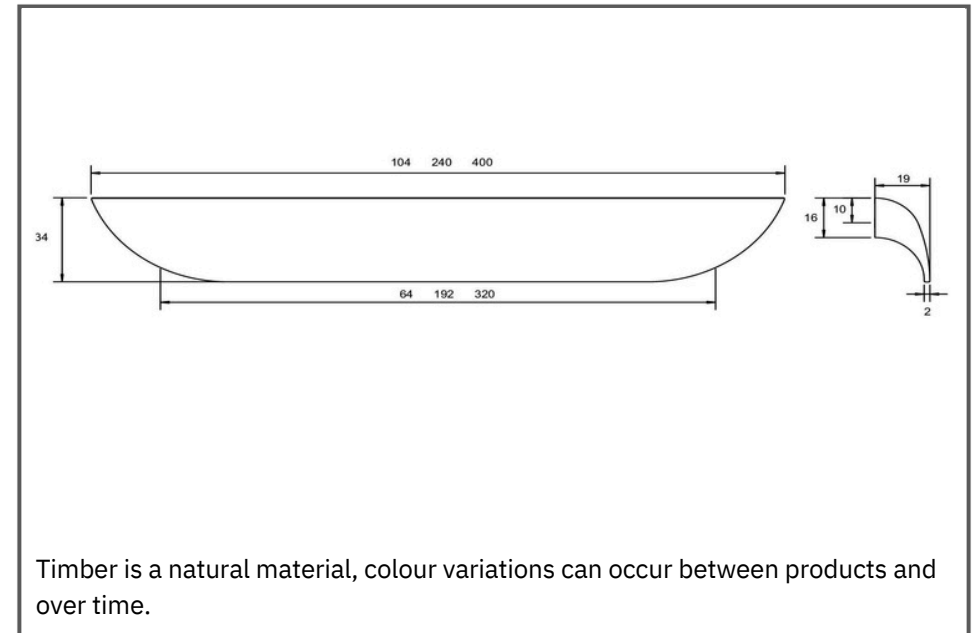

Material:	Timber		
Article Number:	IW-KAH-64-ABS/ reference C / colour		
A	C	P	W
104	64	19.5	33
240	192	19.5	33
400	320	19.5	33
592	512	19.5	33
912	768	19.5	33
Colours available:	Black Stain (BKS) Oak (OAK) Walnut (WN) Dark Brown (DBR) Unfinished Oak(OARAW)		