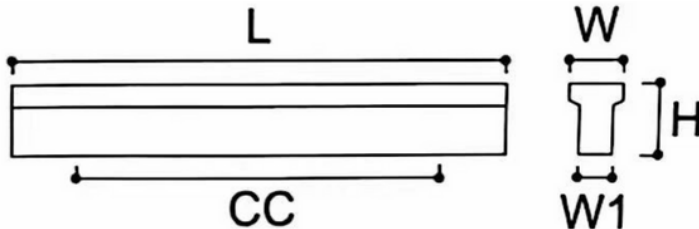

## Imperial Aluminum Vertical Wardrobe Handle

Matte Black | Brushed Nickel | Brushed Gold

L	CC	W	H
60	single hole	12	35
150	96	12	35
200	128	12	35
250	160	12	35
300	192	12	35
350	224	12	35
400	256	12	35
500	320	12	35
600	416	12	35
800	608	12	35
1000	800	12	35