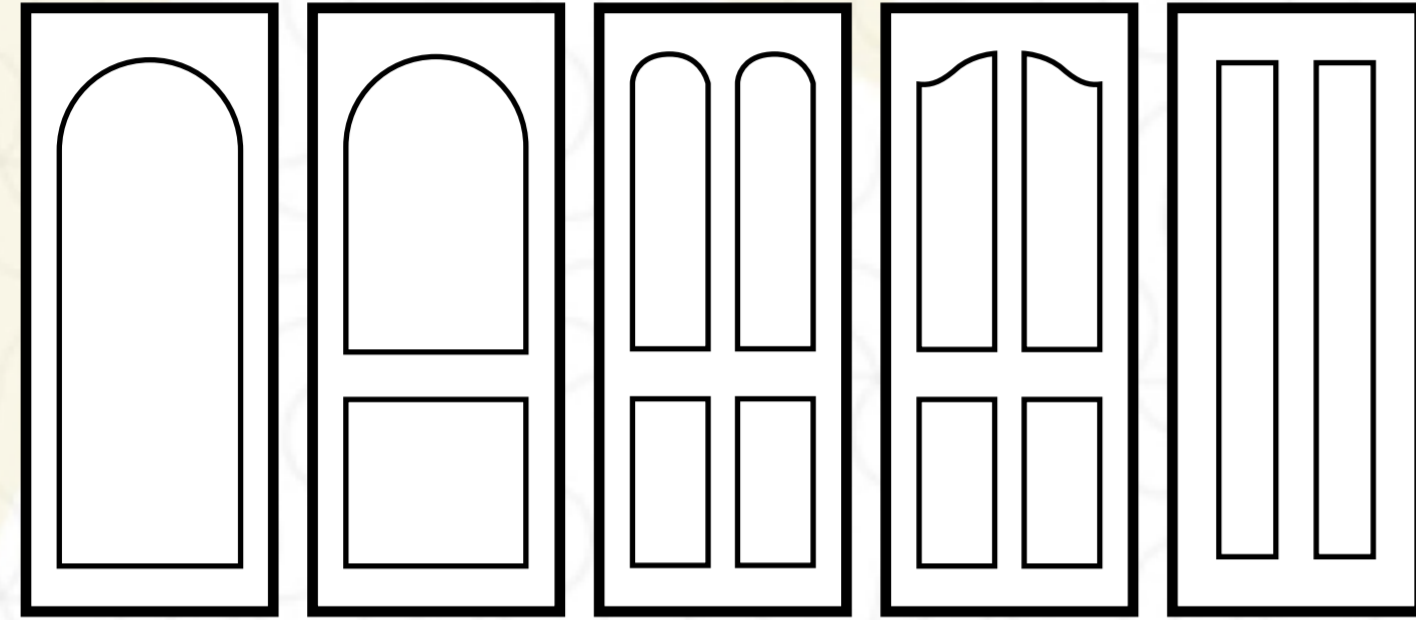

## DOOR PROFILES

NAME: The Canyon - Imperial  
STANDAR PROFILE, NON-SQUARE FACE

NAME: Valley - SQUARE CORNER  
FACE

Stanford

Macquarie

Sqaure

Bloom

Hill top

# DOOR DESIGNS

# IMPERIAL

GLASS & TIMBER

IGT: 1 IGT: 2 IGT: 3 IGT: 4 IGT: 5

IGT: 6 IGT: 7 IGT: 8 IGT: 9 IGT: 10

IGT: 11 IGT: 12 IGT: 13 IGT: 14 IGT: 15

Custom Designs

CUSTOM 1

CUSTOM 2