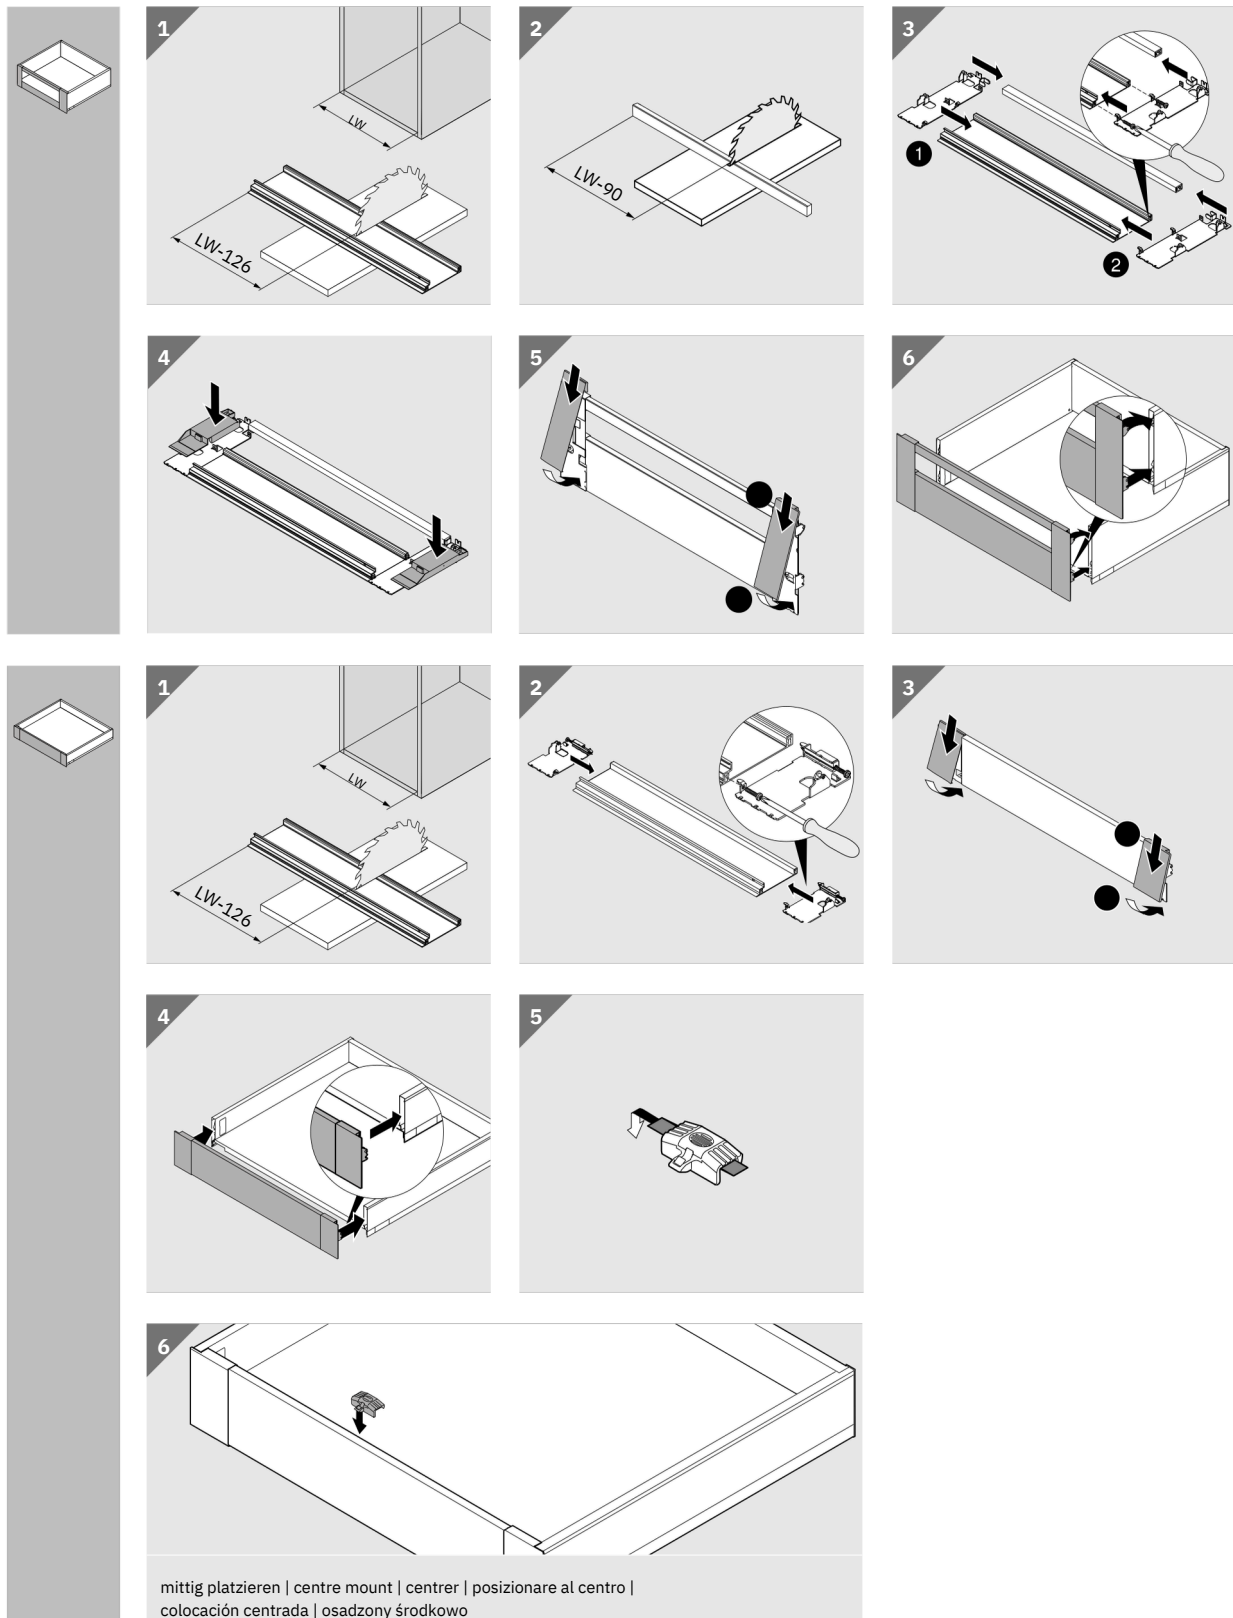

# Blum LEGRABOX pure inner pull-out Installation Instructions

## LEGRABOX pure | LÉGRABOX pure

LEGRABOX pure:  <http://www.blum.com/1q8VxX>

LEGRABOX pure:  <http://www.blum.com/LbF5T>

Ab Korpusbreite 600 | Starting with cabinet width 600 | À partir d'une largeur de corps de meuble de 600 | A partire da una larghezza del corpo mobile 600 | A partir de un ancho cuerpo de mueble de 600 | Od szerokości korpusu 600 mm