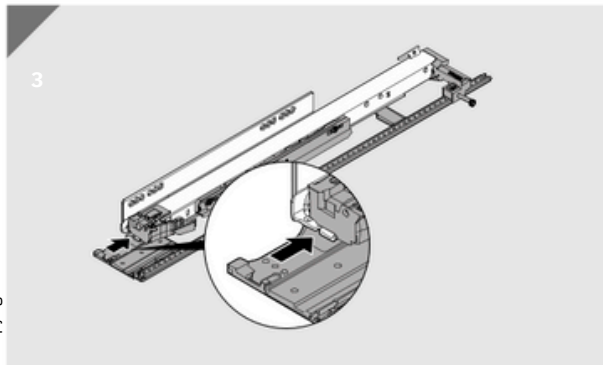

# Blum LEGRABOX Side Stabilisation Installation Instructions

LEGRABOX | LÉGRABOX

Seitenstabilisierung  
Side stabilisation  
Stabilisation latérale  
Stabilizzazione laterale  
Estabilizadores laterales  
Stabilizacja boczna

BAU0050522394 · IDX: 00 · IDNR: 983.395.3 · MA-571/1ML · 06.15 · Copyright Blum

NL Nennlänge | Nominal Length | Longueur nominale |  
Lunghezza nominale | Largo nominal | Długość

Demontage | Removal | Démontage | Smontaggio | Desmontaje | Demontaz