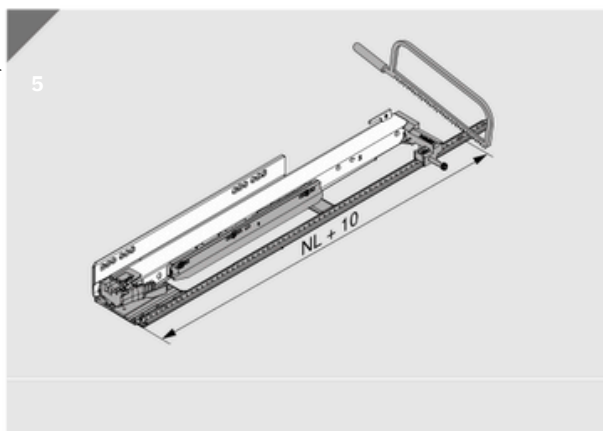

# Blum LEGRABOX Side Stabilisation Installation Instructions

LEGRABOX | LÉGRABOX

Seitenstabilisierung  
Side stabilisation  
Stabilisation latérale  
Stabilizzazione laterale  
Estabilizadores laterales  
Stabilizacja boczna

BAU0050522394 · IDX: 00 · IDNR: 983.395.3 · MA-571/1ML · 06.15 · Copyright Blum

NL Nennlänge | Nominal Length | Longueur nominale |  
Lunghezza nominale | Largo nominal | Długość

Demontage | Removal | Démontage | Smontaggio | Desmontaje | Demontaz