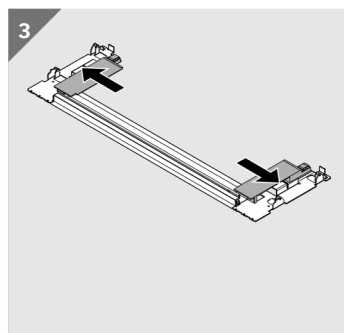

# Blum LEGRABOX pure inner pull-out Installation Instructions

## LEGRABOX pure | LÉGRABOX pure

LEGRABOX pure:  <http://www.blum.com/1q8VxX>

LEGRABOX pure:  <http://www.blum.com/LbF5T>

Ab Korpusbreite 600 | Starting with cabinet width 600 | À partir d'une largeur de corps de meuble de 600 | A partire da una larghezza del corpo mobile 600 | A partir de un ancho cuerpo de mueble de 600 | Od szerokości korpusu 600 mm