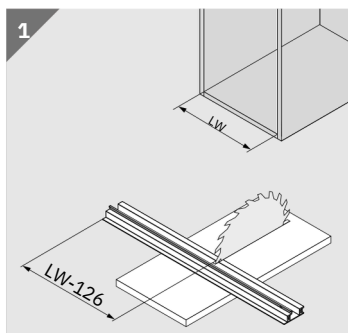

# Blum LEGRABOX pure inner pull-out Installation Instructions

## LEGRABOX pure | LÉGRABOX pure

LEGRABOX pure:  <http://www.blum.com/1q8VxX>

LEGRABOX pure:  <http://www.blum.com/LbF5T>

Ab Korpusbreite 600 | Starting with cabinet width 600 | À partir d'une largeur de corps de meuble de 600 | A partire da una larghezza del corpo mobile 600 | A partir de un ancho cuerpo de mueble de 600 | Od szerokości korpusu 600 mm