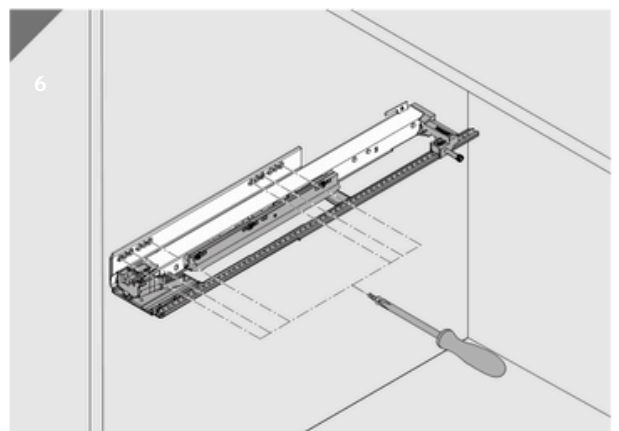

# Blum LEGRABOX Side Stabilisation Installation Instructions

LEGRABOX | LÉGRABOX

Seitenstabilisierung  
Side stabilisation  
Stabilisation latérale  
Stabilizzazione laterale  
Estabilizadores laterales  
Stabilizacja boczna

BAU0050522394 · IDX: 00 · IDNR: 983.395.3 · MA-571/1ML · 06.15 · Copyright Blum

NL Nennlänge | Nominal Length | Longueur nominale |  
Lunghezza nominale | Largo nominal | Długość

Demontage | Removal | Démontage | Smontaggio | Desmontaje | Demontaz