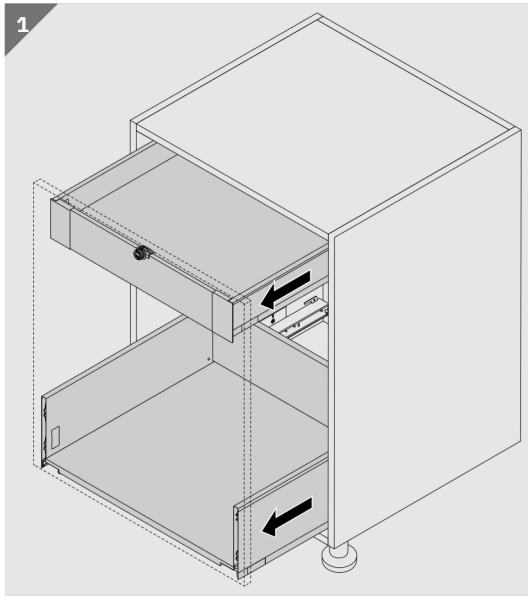

# Blum LEGRABOX pure inner pull-out Installation Instructions

## LEGRABOX pure | LÉGRABOX pure

LEGRABOX pure:  <http://www.blum.com/1q8VxX>

LEGRABOX pure:  <http://www.blum.com/LbF5T>

Ab Korpusbreite 600 | Starting with cabinet width 600 | À partir d'une largeur de corps de meuble de 600 | A partire da una larghezza del corpo mobile 600 | A partir de un ancho cuerpo de mueble de 600 | Od szerokości korpusu 600 mm