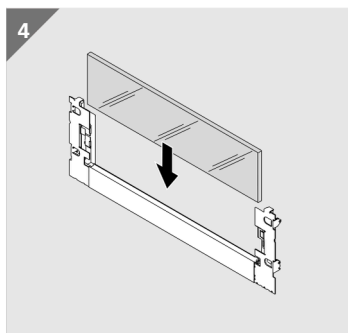

# Blum LEGRABOX pure inner pull-out Installation Instructions

## LEGRABOX pure | LÉGRABOX pure

LEGRABOX pure:  <http://www.blum.com/1q8VxX>

LEGRABOX pure:  <http://www.blum.com/LbF5T>

Ab Korpusbreite 600 | Starting with cabinet width 600 | À partir d'une largeur de corps de meuble de 600 | A partire da una larghezza del corpo mobile 600 | A partir de un ancho cuerpo de mueble de 600 | Od szerokości korpusu 600 mm