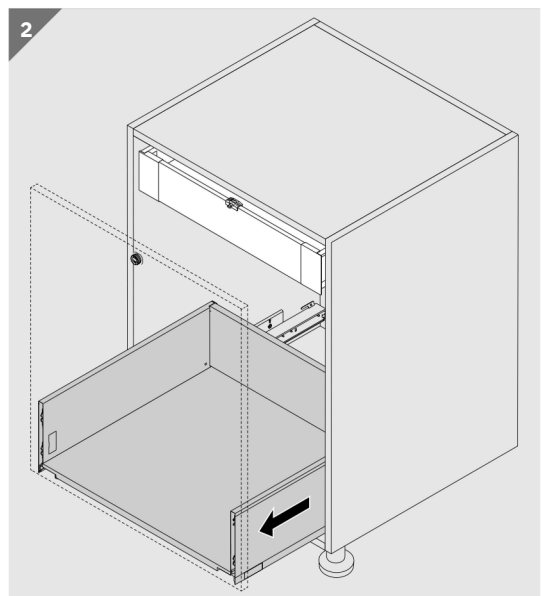

# Blum LEGRABOX pure inner pull-out Installation Instructions

## LEGRABOX pure | LÉGRABOX pure

LEGRABOX pure:  <http://www.blum.com/1q8VxX>

LEGRABOX pure:  <http://www.blum.com/LbF5T>

Ab Korpusbreite 600 | Starting with cabinet width 600 | À partir d'une largeur de corps de meuble de 600 | A partire da una larghezza del corpo mobile 600 | A partir de un ancho cuerpo de mueble de 600 | Od szerokości korpusu 600 mm