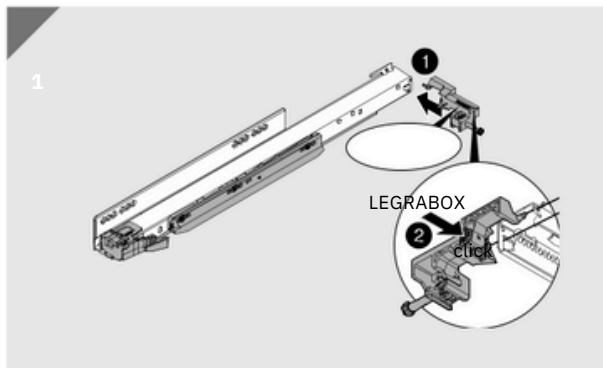

# Blum LEGRABOX Side Stabilisation Installation Instructions

LEGRABOX | LÉGRABOX

Seitenstabilisierung  
Side stabilisation  
Stabilisation latérale  
Stabilizzazione laterale  
Estabilizadores laterales  
Stabilizacja boczna

BAU0050522394 · IDX: 00 · IDNR: 983.395.3 · MA-571/1ML · 06.15 · Copyright Blum

NL Nennlänge | Nominal Length | Longueur nominale |  
Lunghezza nominale | Largo nominal | Długość

Demontage | Removal | Démontage | Smontaggio | Desmontaje | Demontaz