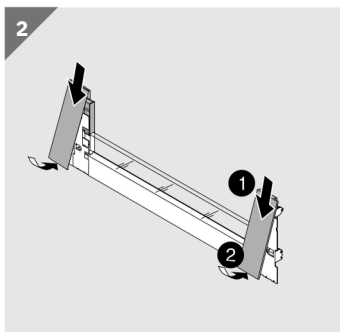

# Blum LEGRABOX pure inner pull-out Installation Instructions

## LEGRABOX pure | LÉGRABOX pure

LEGRABOX pure:  <http://www.blum.com/1q8VxX>

LEGRABOX pure:  <http://www.blum.com/LbF5T>

Ab Korpusbreite 600 | Starting with cabinet width 600 | À partir d'une largeur de corps de meuble de 600 | A partire da una larghezza del corpo mobile 600 | A partir de un ancho cuerpo de mueble de 600 | Od szerokości korpusu 600 mm