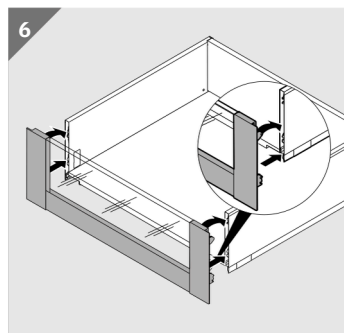

# Blum LEGRABOX pure inner pull-out Installation Instructions

## LEGRABOX pure | LÉGRABOX pure

LEGRABOX pure:  <http://www.blum.com/1q8VxX>

LEGRABOX pure:  <http://www.blum.com/LbF5T>

Ab Korpusbreite 600 | Starting with cabinet width 600 | À partir d'une largeur de corps de meuble de 600 | A partire da una larghezza del corpo mobile 600 | A partir de un ancho cuerpo de mueble de 600 | Od szerokości korpusu 600 mm