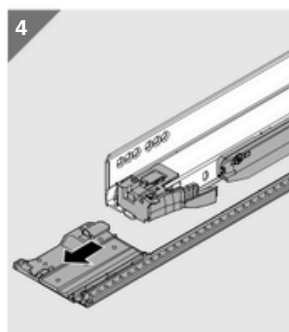

# Blum LEGRABOX Side Stabilisation Installation Instructions

LEGRABOX | LÉGRABOX

Seitenstabilisierung  
Side stabilisation  
Stabilisation latérale  
Stabilizzazione laterale  
Estabilizadores laterales  
Stabilizacja boczna

BAU0050522394 · IDX: 00 · IDNR: 983.395.3 · MA-571/1ML · 06.15 · Copyright Blum

NL Nennlänge | Nominal Length | Longueur nominale |  
Lunghezza nominale | Largo nominal | Długość

Demontage | Removal | Démontage | Smontaggio | Desmontaje | Demontaz