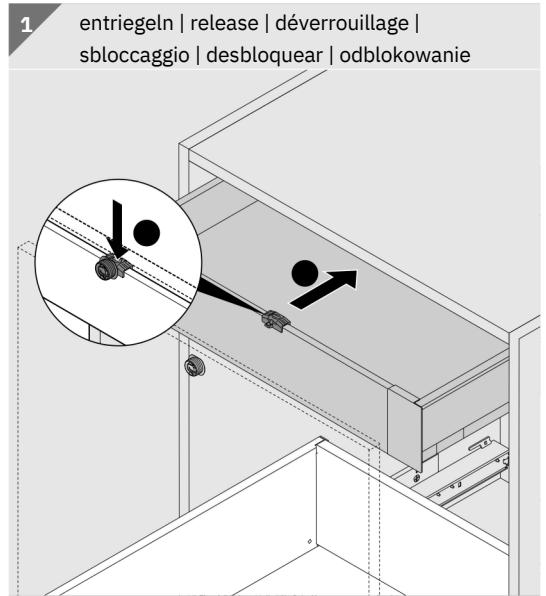

# Blum LEGRABOX pure inner pull-out Installation Instructions

## LEGRABOX pure | LÉGRABOX pure

LEGRABOX pure:  <http://www.blum.com/1q8VxX>

LEGRABOX pure:  <http://www.blum.com/LbF5T>

Ab Korpusbreite 600 | Starting with cabinet width 600 | À partir d'une largeur de corps de meuble de 600 | A partire da una larghezza del corpo mobile 600 | A partir de un ancho cuerpo de mueble de 600 | Od szerokości korpusu 600 mm