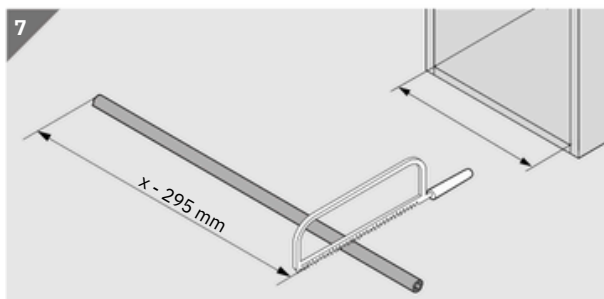

# Blum LEGRABOX Side Stabilisation Installation Instructions

LEGRABOX | LÉGRABOX

Seitenstabilisierung  
Side stabilisation  
Stabilisation latérale  
Stabilizzazione laterale  
Estabilizadores laterales  
Stabilizacja boczna

BAU0050522394 · IDX: 00 · IDNR: 983.395.3 · MA-571/1ML · 06.15 · Copyright Blum

NL Nennlänge | Nominal Length | Longueur nominale |  
Lunghezza nominale | Largo nominal | Długość

Demontage | Removal | Démontage | Smontaggio | Desmontaje | Demontaz