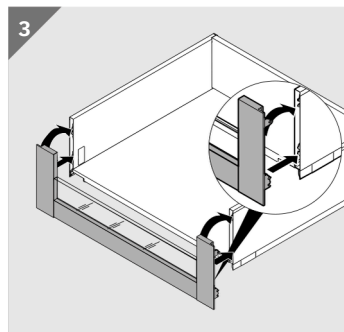

# Blum LEGRABOX pure inner pull-out Installation Instructions

## LEGRABOX pure | LÉGRABOX pure

LEGRABOX pure:  <http://www.blum.com/1q8VxX>

LEGRABOX pure:  <http://www.blum.com/LbF5T>

Ab Korpusbreite 600 | Starting with cabinet width 600 | À partir d'une largeur de corps de meuble de 600 | A partire da una larghezza del corpo mobile 600 | A partir de un ancho cuerpo de mueble de 600 | Od szerokości korpusu 600 mm