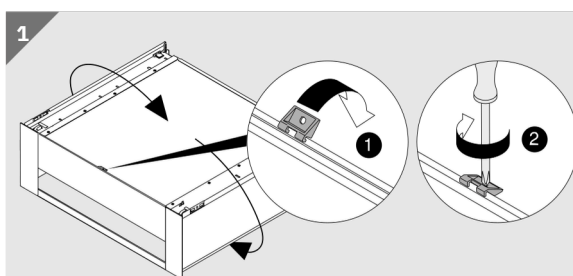

# Blum LEGRABOX pure inner pull-out Installation Instructions

## LEGRABOX pure | LÉGRABOX pure

LEGRABOX pure:  <http://www.blum.com/1q8VxX>

LEGRABOX pure:  <http://www.blum.com/LbF5T>

Ab Korpusbreite 600 | Starting with cabinet width 600 | À partir d'une largeur de corps de meuble de 600 | A partire da una larghezza del corpo mobile 600 | A partir de un ancho cuerpo de mueble de 600 | Od szerokości korpusu 600 mm