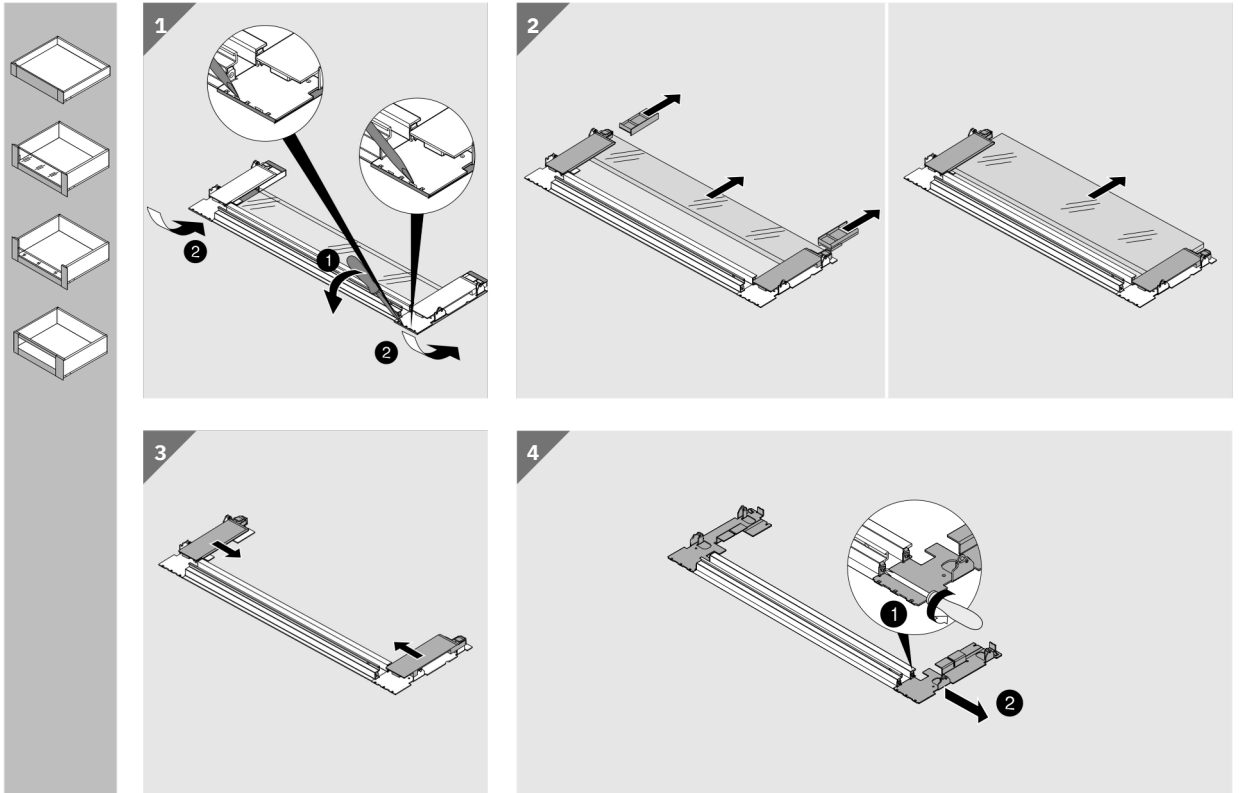

Demontage | Removal | Démontage | Smontaggio | Desmontaje | Demontáž

Julius Blum GmbH
Beschlägefabrik
6973 Höchst, Austria
Tel.: +43 5578 705-0
Fax: +43 5578 705-44
E-Mail: info@blum.com
www.blum.com