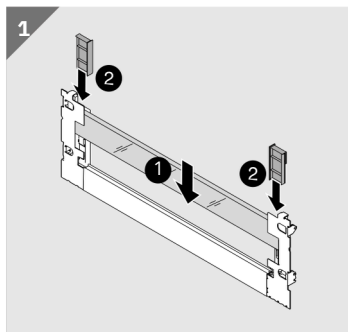

# Blum LEGRABOX pure inner pull-out Installation Instructions

## LEGRABOX pure | LÉGRABOX pure

LEGRABOX pure:  <http://www.blum.com/1q8VxX>

LEGRABOX pure:  <http://www.blum.com/LbF5T>

Ab Korpusbreite 600 | Starting with cabinet width 600 | À partir d'une largeur de corps de meuble de 600 | A partire da una larghezza del corpo mobile 600 | A partir de un ancho cuerpo de mueble de 600 | Od szerokości korpusu 600 mm