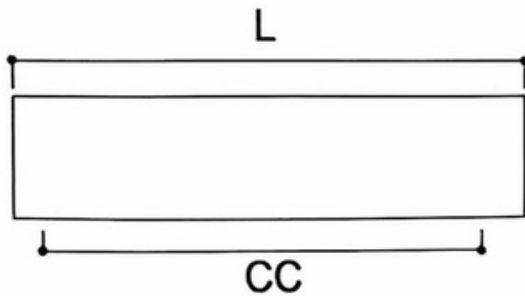

# Lip Pull Handle

Matte Black | Brushed Nickel | Champagne Gold

L	CC	W	H
80	64	18	40
120	96	18	40
150	128	18	40
200	160	18	40
300	256	18	40
400	352	18	40
500	448	18	40
600	512	18	40
800	704/448	18	40
1000	869/448	18	40
1200	1024/512	18	40