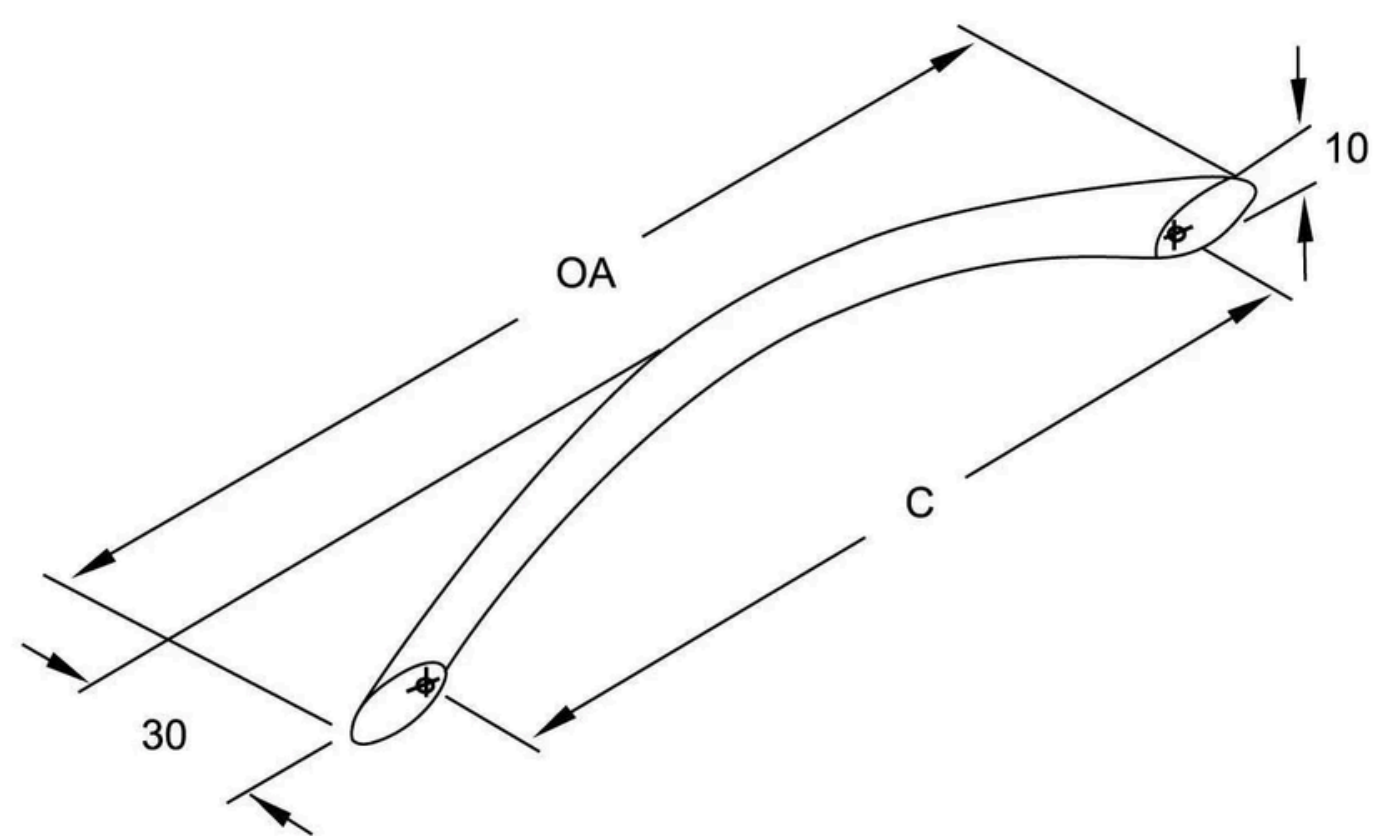

Locarno Bow Handle

momo
handles

Part no.	C mm	OA mm
STRT96	96	115
STRT128	128	154
STRT160	160	185
STRT192	192	222
STRT224	224	258
STRT256	256	310
STRT288	288	333