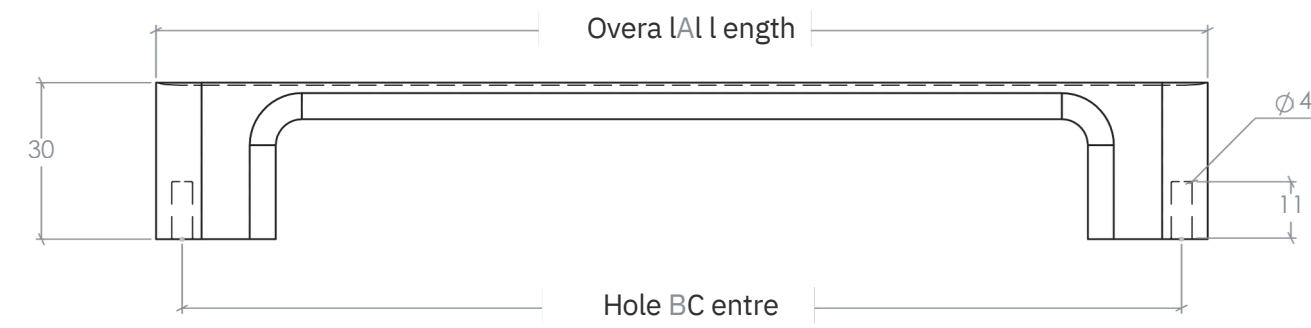

|        |  |
|--------|--|
| STYLES | 51mm Pull Knob: L0536.051   192m D Handle: A0588.192   320mm D Handle: A0588.320 |
|--------|--|

|          |  |
|----------|--|
| FINISHES | <span style="display: inline-block; width: 15px; height: 15px; background-color: black; margin-right: 5px;"></span> Matt Black (MBL) <span style="display: inline-block; width: 15px; height: 15px; background-color: white; border: 1px solid black; margin-left: 20px; margin-right: 5px;"></span> Matt White (MWH) <span style="display: inline-block; width: 15px; height: 15px; background-color: gold; margin-left: 20px; margin-right: 5px;"></span> Brushed Gold (BRG) <span style="display: inline-block; width: 15px; height: 15px; background-color: #c0c0c0; margin-left: 20px; margin-right: 5px;"></span> Brushed Nickel (BRN) |
|----------|--|

Pull Knob

MO  
MO  
HANDLES

D Handle

| Part Number | Hole Centre | Overall Length | Inner Length | Projection |
|-------------|-------------|----------------|--------------|------------|
| L0536.051   | -           | 51             | -            | 30         |
| A0588.192   | 192         | 202            | 156          | 30         |
| A0588.320   | 320         | 330            | 284          | 30         |