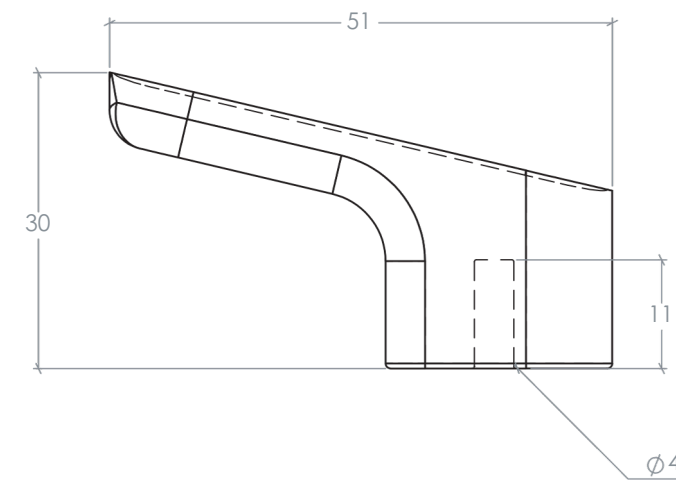

|        |  |
|--------|--|
| STYLES | 51mm Pull Knob: L0536.051   192m D Handle: A0588.192   320mm D Handle: A0588.320 |
|--------|--|

|          |  |
|----------|--|
| FINISHES | <span style="display: inline-block; width: 15px; height: 15px; background-color: black; margin-right: 5px;"></span> Matt Black (MBL) <span style="display: inline-block; width: 15px; height: 15px; background-color: white; border: 1px solid black; margin-left: 20px; margin-right: 5px;"></span> Matt White (MWH) <span style="display: inline-block; width: 15px; height: 15px; background-color: gold; margin-left: 20px; margin-right: 5px;"></span> Brushed Gold (BRG) <span style="display: inline-block; width: 15px; height: 15px; background-color: #c0c0c0; margin-left: 20px; margin-right: 5px;"></span> Brushed Nickel (BRN) |
|----------|--|

Pull Knob

MO  
MO  
HANDLES

D Handle

| Part Number | Hole Centre | Overall Length | Inner Length | Projection |
|-------------|-------------|----------------|--------------|------------|
| L0536.051   | -           | 51             | -            | 30         |
| A0588.192   | 192         | 202            | 156          | 30         |
| A0588.320   | 320         | 330            | 284          | 30         |