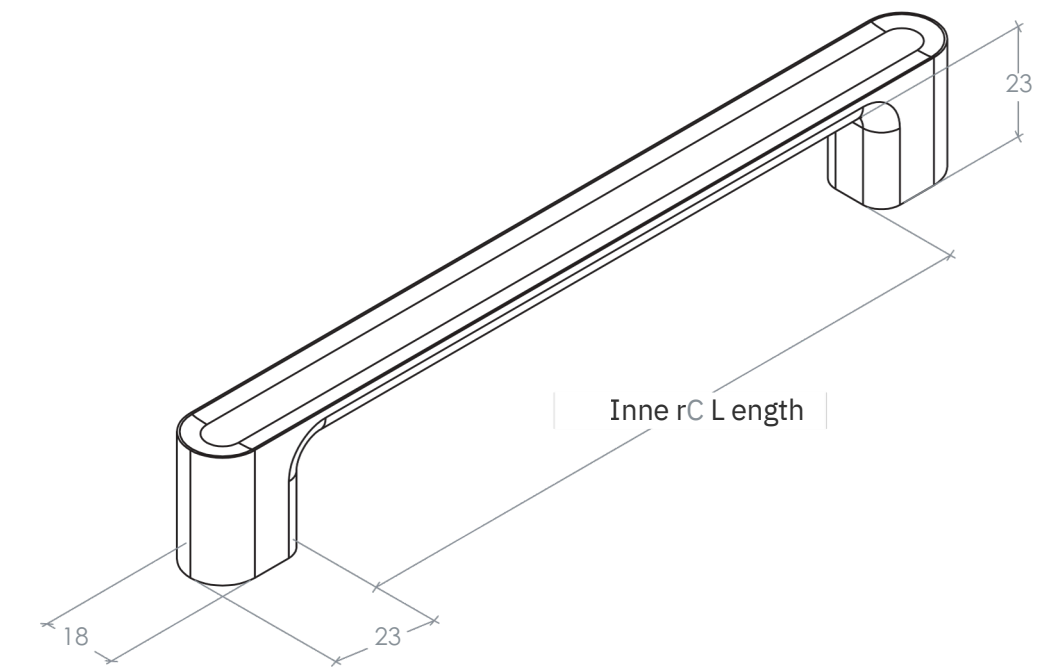

|        |  |
|--------|--|
| STYLES | 51mm Pull Knob: L0536.051   192m D Handle: A0588.192   320mm D Handle: A0588.320 |
|--------|--|

|          |  |
|----------|--|
| FINISHES | <span style="display: inline-block; width: 15px; height: 15px; background-color: black; margin-right: 5px;"></span> Matt Black (MBL) <span style="display: inline-block; width: 15px; height: 15px; background-color: white; border: 1px solid black; margin-left: 20px; margin-right: 5px;"></span> Matt White (MWH) <span style="display: inline-block; width: 15px; height: 15px; background-color: gold; margin-left: 20px; margin-right: 5px;"></span> Brushed Gold (BRG) <span style="display: inline-block; width: 15px; height: 15px; background-color: #c0c0c0; margin-left: 20px; margin-right: 5px;"></span> Brushed Nickel (BRN) |
|----------|--|

Pull Knob

MO  
MO  
HANDLES

D Handle

| Part Number | Hole Centre | Overall Length | Inner Length | Projection |
|-------------|-------------|----------------|--------------|------------|
| L0536.051   | -           | 51             | -            | 30         |
| A0588.192   | 192         | 202            | 156          | 30         |
| A0588.320   | 320         | 330            | 284          | 30         |