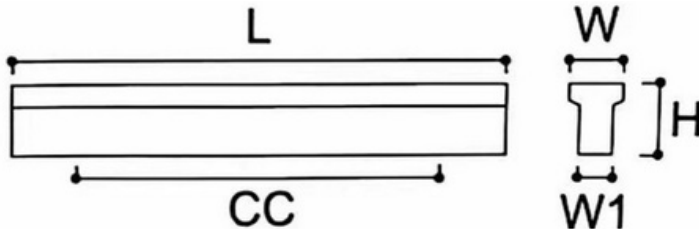

# Ribbed Handle

Matte Black | Brushed Nickel | Champagne Gold

L	CC	W	H
60	single hole 96	12	35
150	128	12	35
200	160	12	35
250	192	12	35
300	224	12	35
350	256	12	35
400	320	12	35
500	416	12	35
600	608	12	35
800	800	12	35
1000		12	35