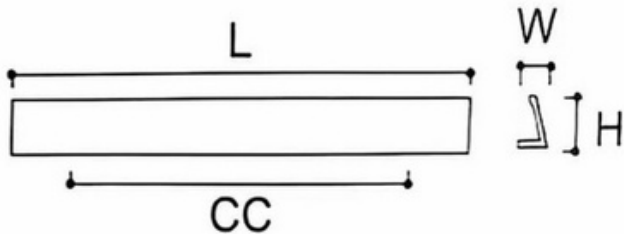

# Slim Lip Pull Handle

Matte Black | Brushed Nickel | Champagne Gold

L	CC	W	H
208	96	14	20
240	128	14	20
272	160	14	20
304	192	14	20
336	224	14	20
368	256	14	20
500	384	14	20
600	480	14	20
800	672/336	14	20
1000	864/432	14	20
1200	1088/544	14	20