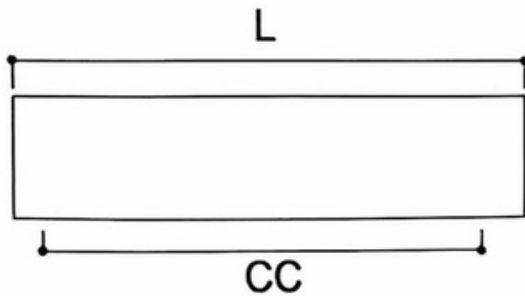

## Square Lip Pull Handle

Matte Black | Brushed Nickel | Champagne Gold

L	CC	W	H
80	64	18	40
120	96	18	40
150	128	18	40
200	160	18	40
300	256	18	40
400	352	18	40
500	448	18	40
600	512	18	40
800	704/448	18	40
1000	869/448	18	40
1200	1024/512	18	40