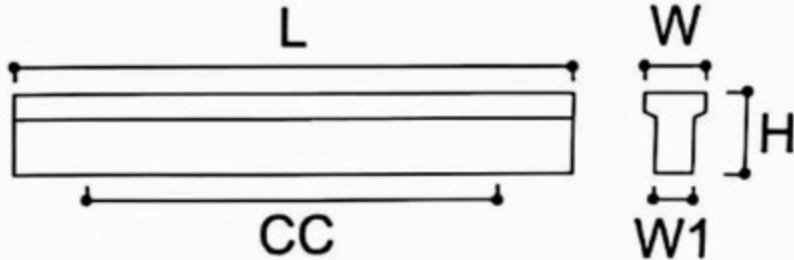

Solid T Handle

Matte Black | Brushed Nickel | Champagne Gold

L	CC	W	H
50	32	12	25
80	64	12	25
120	96	12	25
160	128	12	25