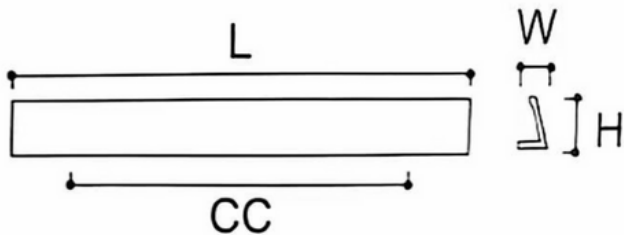

Imperial Aluminium Edge Handle

Matte Black | Brushed Nickel | Brushed Gold

L	CC	W	H
208	96	14	20
240	128	14	20
272	160	14	20
304	192	14	20
336	224	14	20
368	256	14	20
500	384	14	20
600	480	14	20
800	672/336	14	20
1000	864/432	14	20
1200	1088/544	14	20