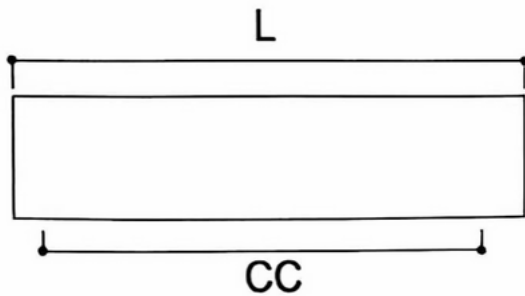

## Edge Cabinet Handle

Matte Black | Brushed Nickel | Brushed Gold

L	CC	W	H
80	64	18	40
120	96	18	40
150	128	18	40
200	160	18	40
300	256	18	40
400	352	18	40
500	448	18	40
600	512	18	40
800	704/448	18	40
1000	869/448	18	40
1200	1024/512	18	40