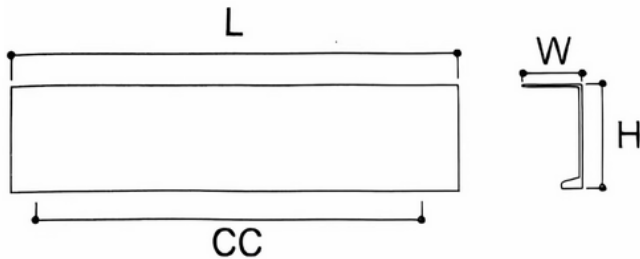

Imperial Edge Pull

Matte Black | Brushed Nickel | Brushed Gold

L	CC	W	H
208	96	14	20
240	128	14	20
272	160	14	20
304	192	14	20
336	224	14	20
368	256	14	20
500	384	14	20
600	480	14	20
800	672/336	14	20
1000	864/432	14	20
1200	1088/544	14	20