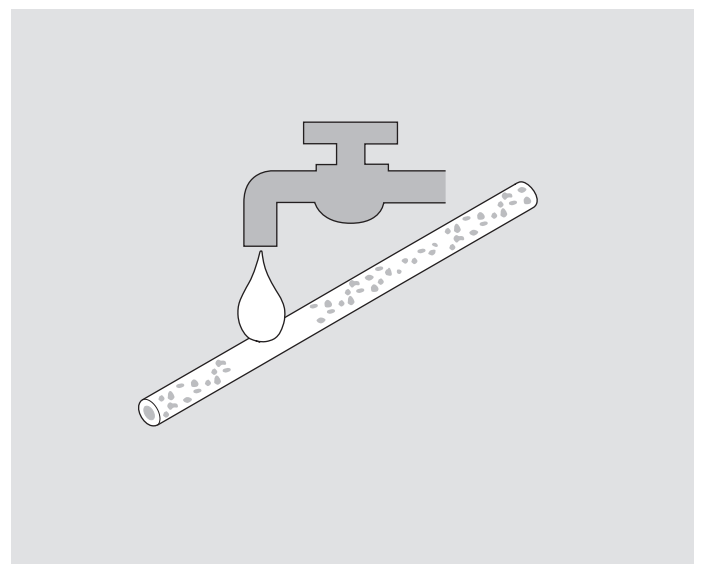

Montage | Assembly | Montage | Montaggio | Montaż | Montaż

LEGRABOX | MERIVOBX  
 NL ≥ 450 mm

NL Nennlänge | Nominal Length | Longueur nominale |  
 Lunghezza nominale | Largo nominal | Długość

Anwendung | Application | Application | Utilizzo | Aplicación | Zastosowanie