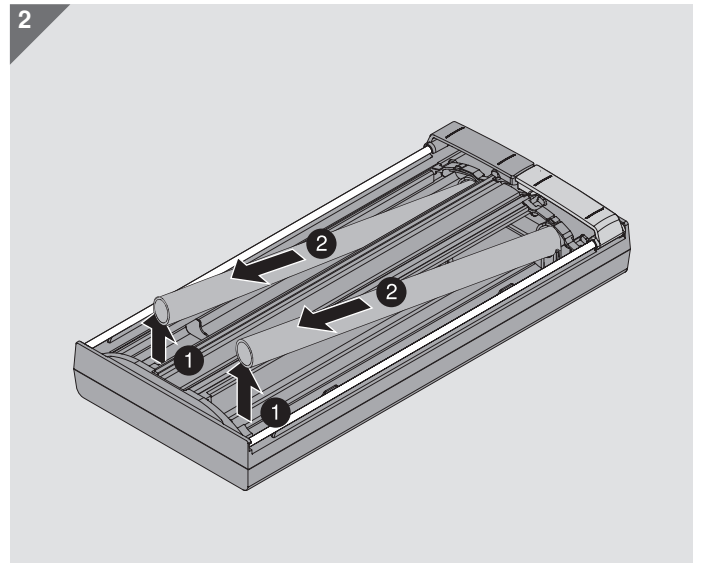

# AMBIA-LINE

Folienschneider | Foil dispenser | Dérouleur | Portapellicole | Dispensador | Obcinarka

Für Frischhalte- und Aluminiumfolie  
For plastic film and aluminium foil  
Pour film alimentaire et film aluminium  
Per pellicola trasparente e d'alluminio  
Para papel film o aluminio  
Do folii spożywczej i aluminiowej

Montage | Assembly | Montage | Montaggio | Montaż | Montaż

LEGRABOX | MERIVOBX  
 NL ≥ 450 mm

NL Nennlänge | Nominal Length | Longueur nominale |  
 Lunghezza nominale | Largo nominal | Długość

Anwendung | Application | Application | Utilizzo | Aplicación | Zastosowanie