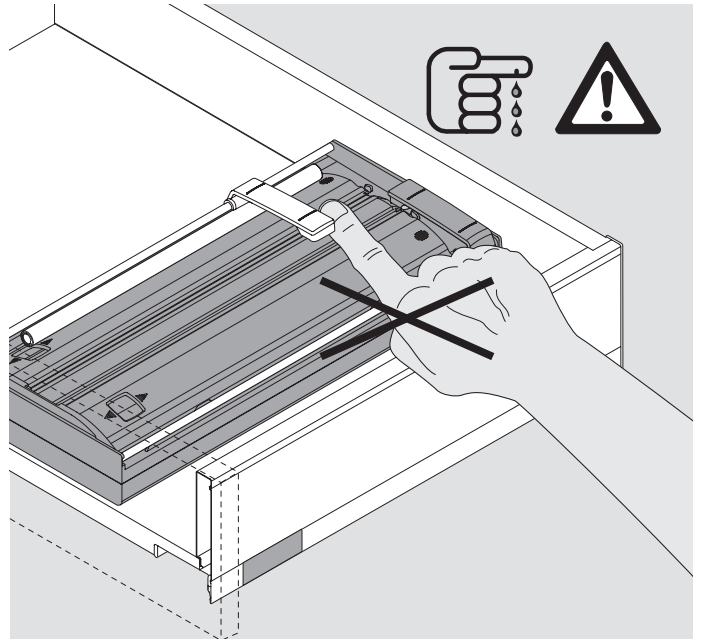

Montage | Assembly | Montage | Montaggio | Montaż | Montaż

LEGRABOX | MERIVOBX  
 NL ≥ 450 mm

NL Nennlänge | Nominal Length | Longueur nominale |  
 Lunghezza nominale | Largo nominal | Długość

Anwendung | Application | Application | Utilizzo | Aplicación | Zastosowanie