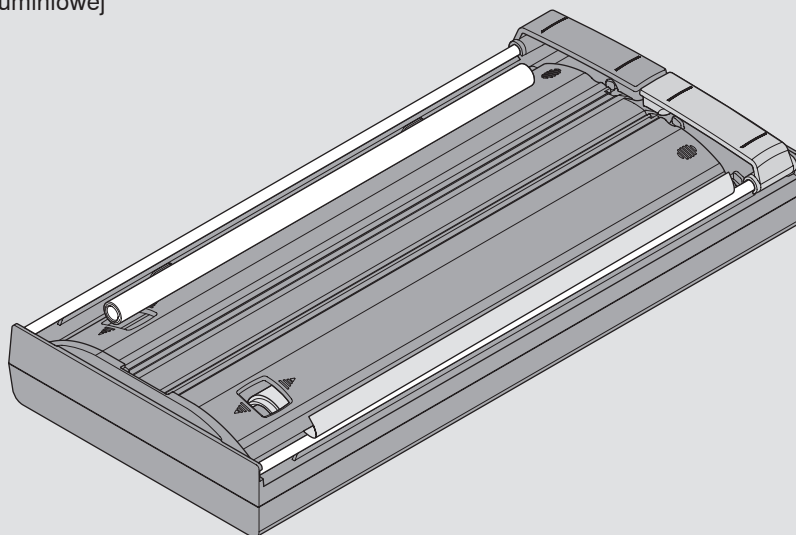

# AMBIA-LINE

Folienschneider | Foil dispenser | Dérouleur | Portapellicole | Dispensador | Obcinarka

Für Frischhalte- und Aluminiumfolie  
For plastic film and aluminium foil  
Pour film alimentaire et film aluminium  
Per pellicola trasparente e d'alluminio  
Para papel film o aluminio  
Do folii spożywczej i aluminiowej

Montage | Assembly | Montage | Montaggio | Montaż | Montaż

LEGRABOX | MERIVOBX  
 NL ≥ 450 mm

NL Nennlänge | Nominal Length | Longueur nominale |  
 Lunghezza nominale | Largo nominal | Długość

Anwendung | Application | Application | Utilizzo | Aplicación | Zastosowanie