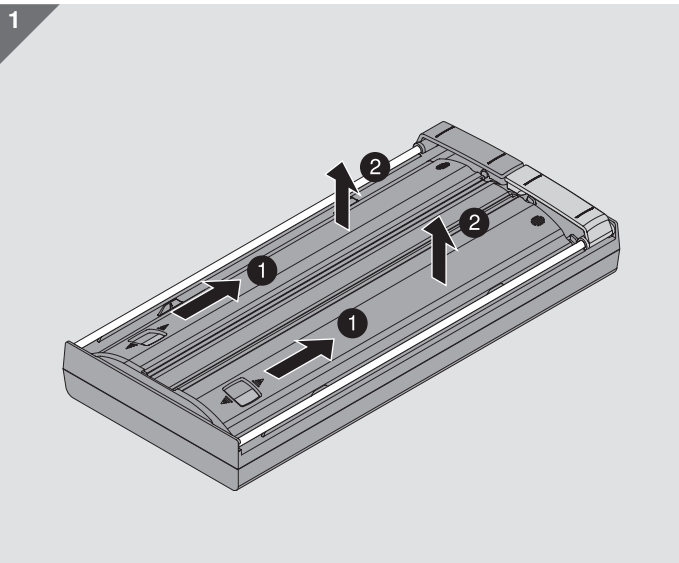

Montage | Assembly | Montage | Montaggio | Montaż | Montaż

LEGRABOX | MERIVOBX  
 NL ≥ 450 mm

NL Nennlänge | Nominal Length | Longueur nominale |  
 Lunghezza nominale | Largo nominal | Długość

Anwendung | Application | Application | Utilizzo | Aplicación | Zastosowanie