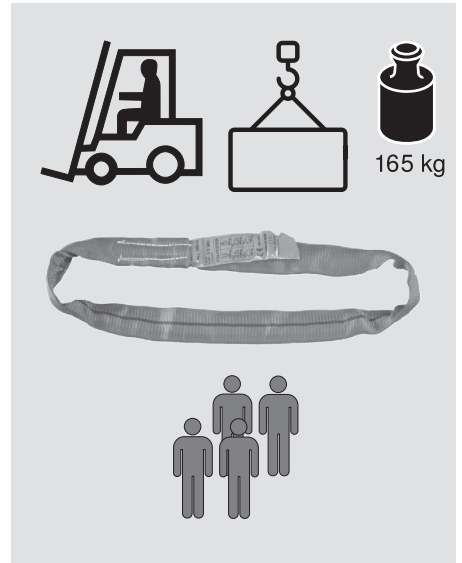

MINIPRESS top

optimaler Arbeitsplatz optimal workplace

nicht stapeln
do not stack
no apilar
ne pas empiler
non impilare
não empilhe
не складывать
не укладывайте

3x 400 V 50 Hz + N + PE

p= 6 bar
ölfreie Druckluft
oil-free compressed air
aire comprimido sin aceite
air comprimé sans huile
aria compressa senza olio
ar comprimido isento de óleo
безмасляный сжатый воздух
безмасляне стиснене повітря

V= 570 m³/h
p= 250 - 350 mbar
p= 25000 - 35000 Pa

MINIPRESS top

optimaler Arbeitsplatz
optimal workplace