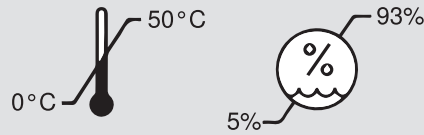

MINIPRESS top

optimaler Arbeitsplatz optimal workplace

nicht stapeln
do not stack
no apilar
ne pas empiler
non impilare
não empilhe
не складывать
не укладывайте

3x 400 V 50 Hz + N + PE

p= 6 bar
ölfreie Druckluft
oil-free compressed air
aire comprimido sin aceite
air comprimé sans huile
aria compressa senza olio
ar comprimido isento de óleo
безмасляный сжатый воздух
безмасляне стиснене повітря

V= 570 m³/h
p= 250 - 350 mbar
p= 25000 - 35000 Pa

MINIPRESS top

optimaler Arbeitsplatz
optimal workplace