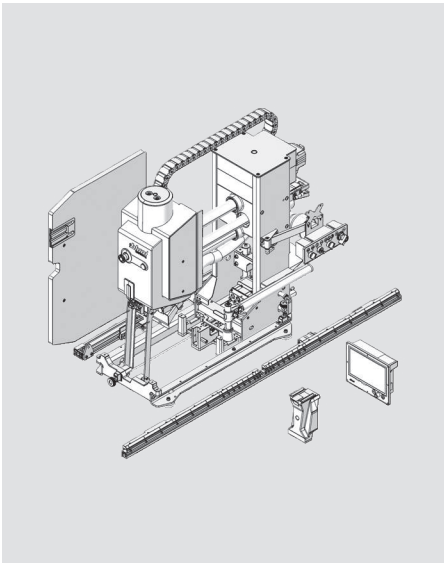

MINIPRESS top

optimaler Arbeitsplatz optimal workplace

nicht stapeln
do not stack
no apilar
ne pas empiler
non impilare
não empilhe
не складывать
не укладывайте

3x 400 V 50 Hz + N + PE

p= 6 bar
ölfreie Druckluft
oil-free compressed air
aire comprimido sin aceite
air comprimé sans huile
aria compressa senza olio
ar comprimido isento de óleo
безмасляный сжатый воздух
безмасляне стиснене повітря

V= 570 m³/h
p= 250 - 350 mbar
p= 25000 - 35000 Pa

MINIPRESS top

optimaler Arbeitsplatz
optimal workplace