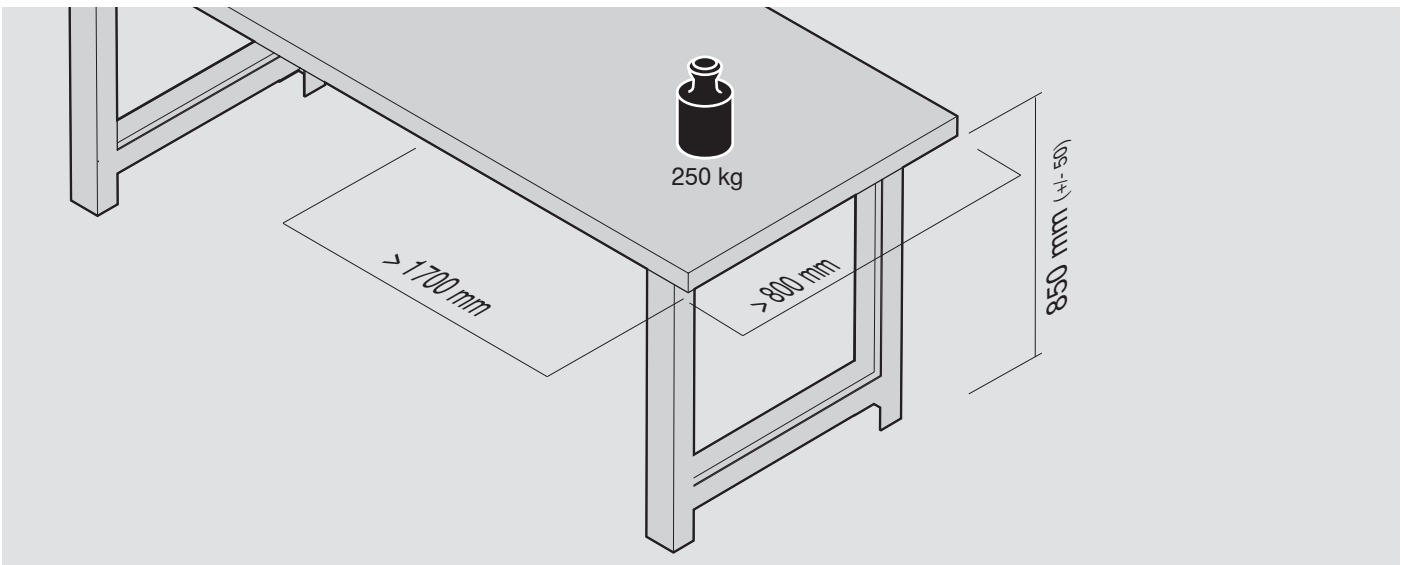

MINIPRESS top

optimaler Arbeitsplatz optimal workplace

nicht stapeln
do not stack
no apilar
ne pas empiler
non impilare
não empilhe
не складывать
не укладывайте

3x 400 V 50 Hz + N + PE

p= 6 bar
ölfreie Druckluft
oil-free compressed air
aire comprimido sin aceite
air comprimé sans huile
aria compressa senza olio
ar comprimido isento de óleo
безмасляный сжатый воздух
безмасляне стиснене повітря

V= 570 m³/h
p= 250 - 350 mbar
p= 25000 - 35000 Pa

MINIPRESS top

optimaler Arbeitsplatz
optimal workplace