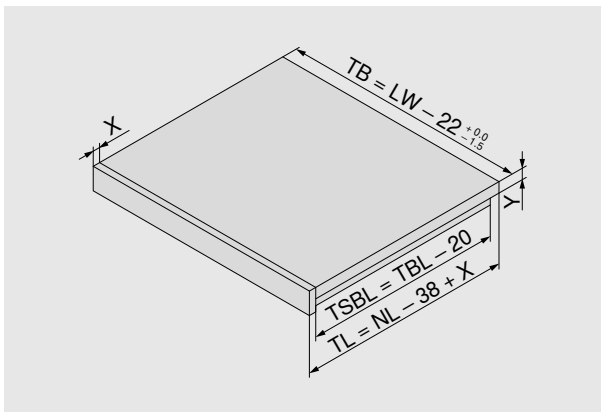

Tablar-Arretierung | pull-out shelf lock | blocage de tablette coulissante |
arresto del ripiano estraibile | sistema de bloqueo del entrepaño |
blokada szuflady tackowej | Фиксатор выдвижной полки | 搁板锁定装置

760H
766H

560H
561H