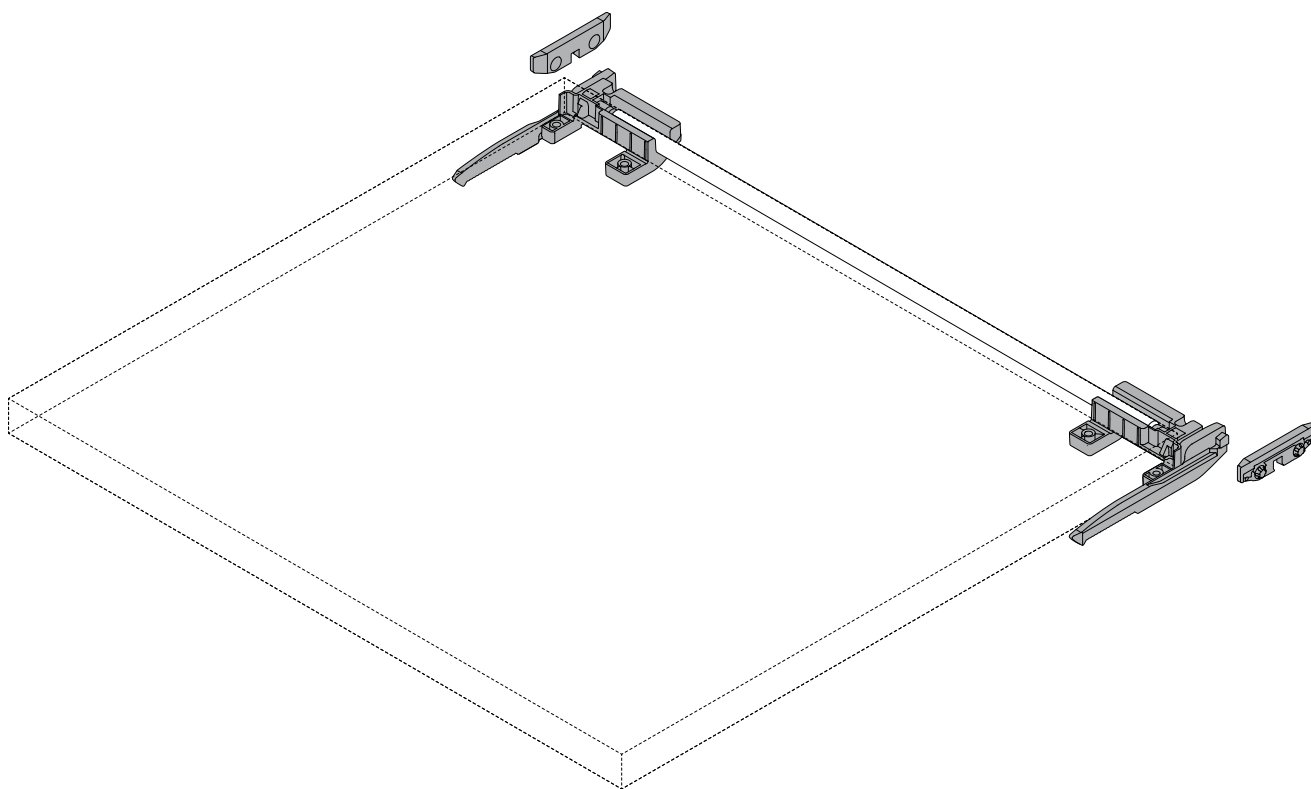

BLUMOTION
by Blum

**TIP-ON
BLUMOTION**
by Blum

TIP-ON
by Blum

**Tablar-Arretierung | pull-out shelf lock | blocage de tablette coulissante |
arresto del ripiano estraibile | sistema de bloqueo del entrepaño | blokada szuflady
tackowej | Фиксатор выдвижной полки | 搁板锁定装置**