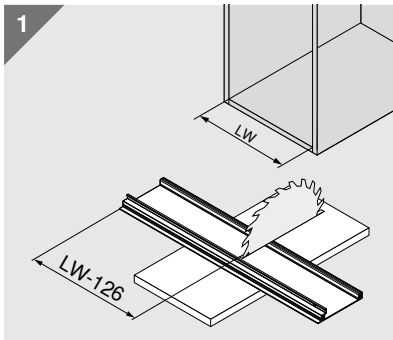

LEGRABOX pure | LÉGRABOX pure

LEGRABOX pure:  <http://www.blum.com/1q8VxX>

LEGRABOX pure:  <http://www.blum.com/LbF5T>

mittig platzieren | centre mount | center | posizionare al centro |
colocación centrada | osadzony środkowo

Ab Korpusbreite 600 | Starting with cabinet width 600 | À partir d'une largeur de corps de meuble de 600 |
 A partire da una larghezza del corpo mobile 600 | A partir de un ancho cuerpo de mueble de 600 | Od szerokości korpusu 600 mm