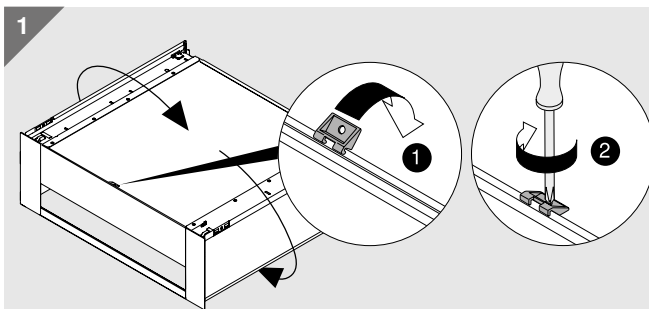

LEGRABOX pure | LÉGRABOX pure

LEGRABOX pure:  <http://www.blum.com/1q8VxX>

LEGRABOX pure:  <http://www.blum.com/LbF5T>

mittig platzieren | centre mount | center | posizionare al centro |
colocación centrada | osadzony środkowo

Ab Korpusbreite 600 | Starting with cabinet width 600 | À partir d'une largeur de corps de meuble de 600 |
 A partire da una larghezza del corpo mobile 600 | A partir de un ancho cuerpo de mueble de 600 | Od szerokości korpusu 600 mm