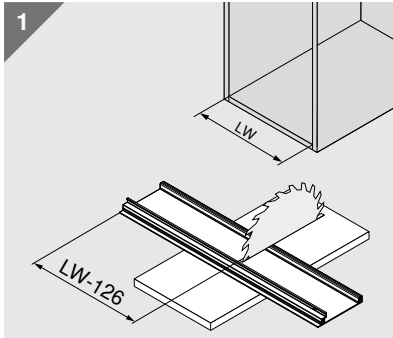

LEGRABOX pure | LÉGRABOX pure

LEGRABOX pure:  <http://www.blum.com/1q8VxX>

LEGRABOX pure:  <http://www.blum.com/LbF5T>

mittig platzieren | centre mount | center | posizionare al centro |
colocación centrada | osadzony środkowo

Ab Korpusbreite 600 | Starting with cabinet width 600 | À partir d'une largeur de corps de meuble de 600 |
 A partire da una larghezza del corpo mobile 600 | A partir de un ancho cuerpo de mueble de 600 | Od szerokości korpusu 600 mm