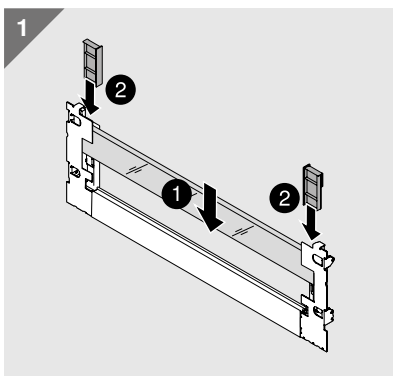

LEGRABOX pure | LÉGRABOX pure

LEGRABOX pure:  <http://www.blum.com/1q8VxX>

LEGRABOX pure:  <http://www.blum.com/LbF5T>

mittig platzieren | centre mount | center | posizionare al centro |
colocación centrada | osadzony środkowo

Ab Korpusbreite 600 | Starting with cabinet width 600 | À partir d'une largeur de corps de meuble de 600 |
 A partire da una larghezza del corpo mobile 600 | A partir de un ancho cuerpo de mueble de 600 | Od szerokości korpusu 600 mm