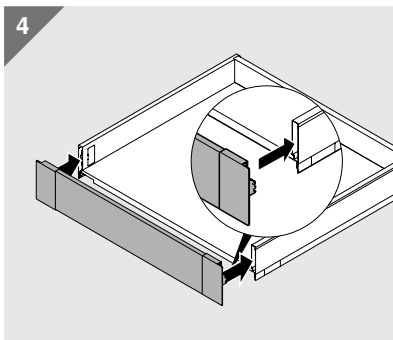

LEGRABOX pure | LÉGRABOX pure

LEGRABOX pure:  <http://www.blum.com/1q8VxX>

LEGRABOX pure:  <http://www.blum.com/LbF5T>

mittig platzieren | centre mount | center | posizionare al centro |
colocación centrada | osadzony środkowo

Ab Korpusbreite 600 | Starting with cabinet width 600 | À partir d'une largeur de corps de meuble de 600 |
 A partire da una larghezza del corpo mobile 600 | A partir de un ancho cuerpo de mueble de 600 | Od szerokości korpusu 600 mm