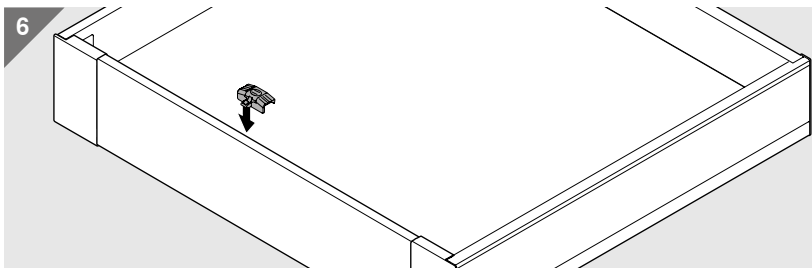

LEGRABOX pure | LÉGRABOX pure

LEGRABOX pure:  <http://www.blum.com/1q8VxX>

LEGRABOX pure:  <http://www.blum.com/LbF5T>

mittig platzieren | centre mount | center | posizionare al centro |
colocación centrada | osadzony środkowo

Ab Korpusbreite 600 | Starting with cabinet width 600 | À partir d'une largeur de corps de meuble de 600 |
 A partire da una larghezza del corpo mobile 600 | A partir de un ancho cuerpo de mueble de 600 | Od szerokości korpusu 600 mm