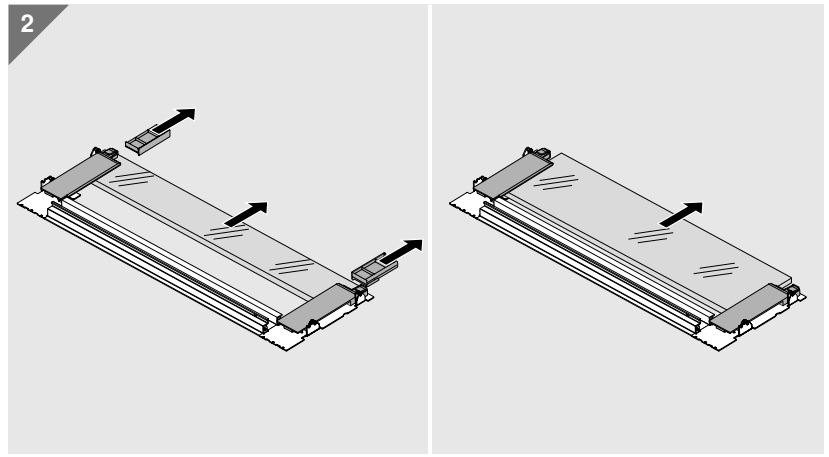

LEGRABOX pure | LÉGRABOX pure

LEGRABOX pure:  <http://www.blum.com/1q8VxX>

LEGRABOX pure:  <http://www.blum.com/LbF5T>

mittig platzieren | centre mount | center | posizionare al centro |
colocación centrada | osadzony środkowo

Ab Korpusbreite 600 | Starting with cabinet width 600 | À partir d'une largeur de corps de meuble de 600 |
 A partire da una larghezza del corpo mobile 600 | A partir de un ancho cuerpo de mueble de 600 | Od szerokości korpusu 600 mm