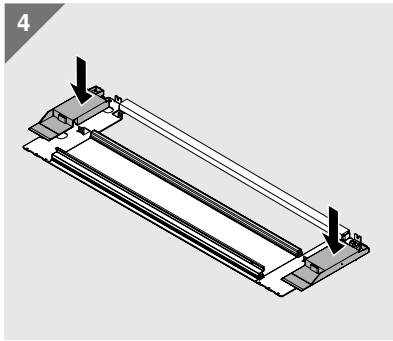

LEGRABOX pure | LÉGRABOX pure

LEGRABOX pure:  <http://www.blum.com/1q8VxX>

LEGRABOX pure:  <http://www.blum.com/LbF5T>

mittig platzieren | centre mount | center | posizionare al centro |
colocación centrada | osadzony środkowo

Ab Korpusbreite 600 | Starting with cabinet width 600 | À partir d'une largeur de corps de meuble de 600 |
 A partire da una larghezza del corpo mobile 600 | A partir de un ancho cuerpo de mueble de 600 | Od szerokości korpusu 600 mm