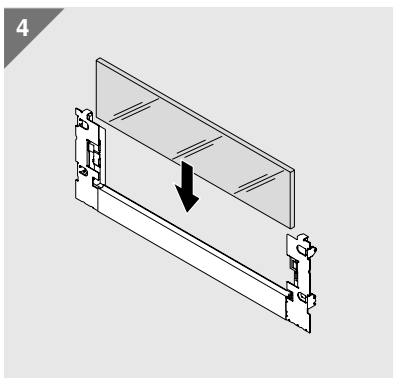

LEGRABOX pure | LÉGRABOX pure

LEGRABOX pure:  <http://www.blum.com/1q8VxX>

LEGRABOX pure:  <http://www.blum.com/LbF5T>

mittig platzieren | centre mount | center | posizionare al centro |
colocación centrada | osadzony środkowo

Ab Korpusbreite 600 | Starting with cabinet width 600 | À partir d'une largeur de corps de meuble de 600 |
 A partire da una larghezza del corpo mobile 600 | A partir de un ancho cuerpo de mueble de 600 | Od szerokości korpusu 600 mm