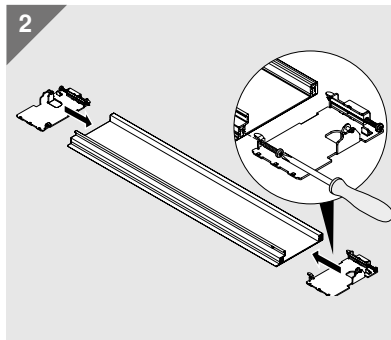

LEGRABOX pure | LÉGRABOX pure

LEGRABOX pure:  <http://www.blum.com/1q8VxX>

LEGRABOX pure:  <http://www.blum.com/LbF5T>

mittig platzieren | centre mount | center | posizionare al centro |
colocación centrada | osadzony środkowo

Ab Korpusbreite 600 | Starting with cabinet width 600 | À partir d'une largeur de corps de meuble de 600 |
 A partire da una larghezza del corpo mobile 600 | A partir de un ancho cuerpo de mueble de 600 | Od szerokości korpusu 600 mm