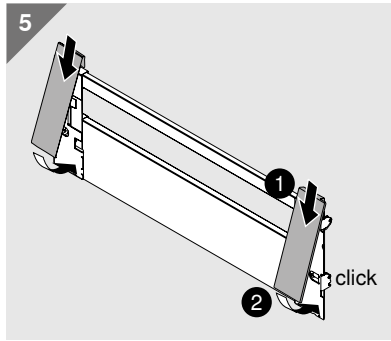

LEGRABOX pure | LÉGRABOX pure

LEGRABOX pure:  <http://www.blum.com/1q8VxX>

LEGRABOX pure:  <http://www.blum.com/LbF5T>

mittig platzieren | centre mount | center | posizionare al centro |
colocación centrada | osadzony środkowo

Ab Korpusbreite 600 | Starting with cabinet width 600 | À partir d'une largeur de corps de meuble de 600 |
 A partire da una larghezza del corpo mobile 600 | A partir de un ancho cuerpo de mueble de 600 | Od szerokości korpusu 600 mm