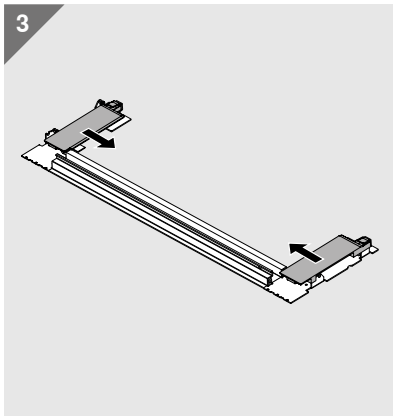

LEGRABOX pure | LÉGRABOX pure

LEGRABOX pure:  <http://www.blum.com/1q8VxX>

LEGRABOX pure:  <http://www.blum.com/LbF5T>

mittig platzieren | centre mount | center | posizionare al centro |
colocación centrada | osadzony środkowo

Ab Korpusbreite 600 | Starting with cabinet width 600 | À partir d'une largeur de corps de meuble de 600 |
 A partire da una larghezza del corpo mobile 600 | A partir de un ancho cuerpo de mueble de 600 | Od szerokości korpusu 600 mm