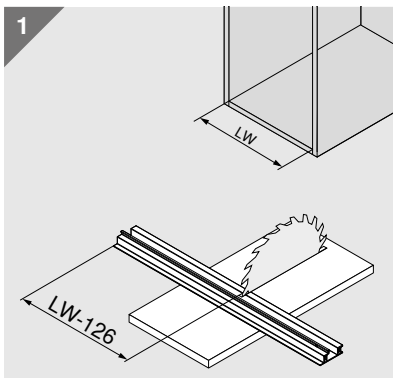

LEGRABOX pure | LÉGRABOX pure

LEGRABOX pure:  <http://www.blum.com/1q8VxX>

LEGRABOX pure:  <http://www.blum.com/LbF5T>

mittig platzieren | centre mount | center | posizionare al centro |
colocación centrada | osadzony środkowo

Ab Korpusbreite 600 | Starting with cabinet width 600 | À partir d'une largeur de corps de meuble de 600 |
 A partire da una larghezza del corpo mobile 600 | A partir de un ancho cuerpo de mueble de 600 | Od szerokości korpusu 600 mm