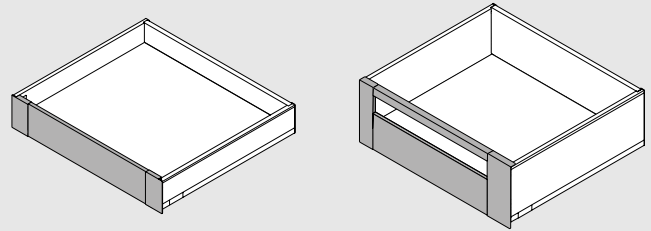

LEGRABOX pure | LÉGRABOX pure

LEGRABOX pure:  <http://www.blum.com/1q8VxX>

LEGRABOX pure:  <http://www.blum.com/LbF5T>

mittig platzieren | centre mount | center | posizionare al centro |
colocación centrada | osadzony środkowo

Ab Korpusbreite 600 | Starting with cabinet width 600 | À partir d'une largeur de corps de meuble de 600 |
 A partire da una larghezza del corpo mobile 600 | A partir de un ancho cuerpo de mueble de 600 | Od szerokości korpusu 600 mm