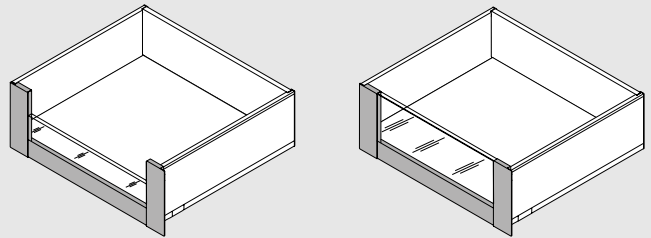

LEGRABOX pure | LÉGRABOX pure

LEGRABOX pure:  <http://www.blum.com/1q8VxX>

LEGRABOX pure:  <http://www.blum.com/LbF5T>

mittig platzieren | centre mount | center | posizionare al centro |
colocación centrada | osadzony środkowo

Ab Korpusbreite 600 | Starting with cabinet width 600 | À partir d'une largeur de corps de meuble de 600 |
 A partire da una larghezza del corpo mobile 600 | A partir de un ancho cuerpo de mueble de 600 | Od szerokości korpusu 600 mm