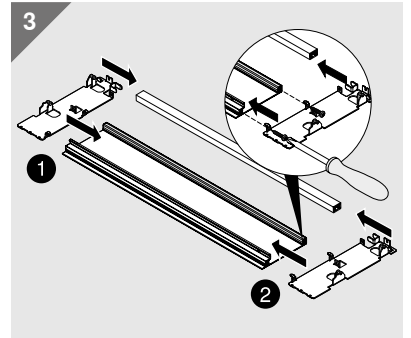

LEGRABOX pure | LÉGRABOX pure

LEGRABOX pure:  <http://www.blum.com/1q8VxX>

LEGRABOX pure:  <http://www.blum.com/LbF5T>

mittig platzieren | centre mount | center | posizionare al centro |
colocación centrada | osadzony środkowo

Ab Korpusbreite 600 | Starting with cabinet width 600 | À partir d'une largeur de corps de meuble de 600 |
 A partire da una larghezza del corpo mobile 600 | A partir de un ancho cuerpo de mueble de 600 | Od szerokości korpusu 600 mm