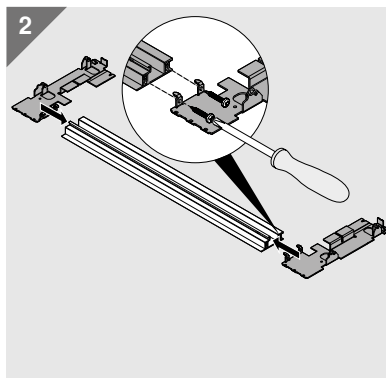

LEGRABOX pure | LÉGRABOX pure

LEGRABOX pure:  <http://www.blum.com/1q8VxX>

LEGRABOX pure:  <http://www.blum.com/LbF5T>

mittig platzieren | centre mount | center | posizionare al centro |
colocación centrada | osadzony środkowo

Ab Korpusbreite 600 | Starting with cabinet width 600 | À partir d'une largeur de corps de meuble de 600 |
 A partire da una larghezza del corpo mobile 600 | A partir de un ancho cuerpo de mueble de 600 | Od szerokości korpusu 600 mm