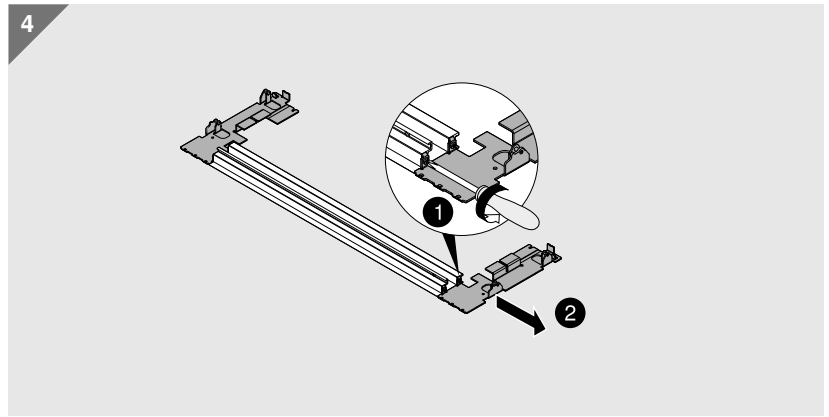

LEGRABOX pure | LÉGRABOX pure

LEGRABOX pure:  <http://www.blum.com/1q8VxX>

LEGRABOX pure:  <http://www.blum.com/LbF5T>

mittig platzieren | centre mount | center | posizionare al centro |
colocación centrada | osadzony środkowo

Ab Korpusbreite 600 | Starting with cabinet width 600 | À partir d'une largeur de corps de meuble de 600 |
 A partire da una larghezza del corpo mobile 600 | A partir de un ancho cuerpo de mueble de 600 | Od szerokości korpusu 600 mm