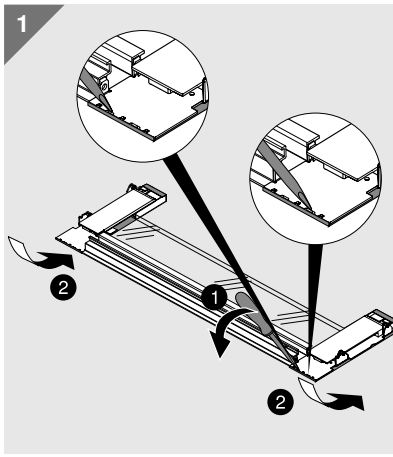

LEGRABOX pure | LÉGRABOX pure

LEGRABOX pure:  <http://www.blum.com/1q8VxX>

LEGRABOX pure:  <http://www.blum.com/LbF5T>

mittig platzieren | centre mount | center | posizionare al centro |
colocación centrada | osadzony środkowo

Ab Korpusbreite 600 | Starting with cabinet width 600 | À partir d'une largeur de corps de meuble de 600 |
 A partire da una larghezza del corpo mobile 600 | A partir de un ancho cuerpo de mueble de 600 | Od szerokości korpusu 600 mm