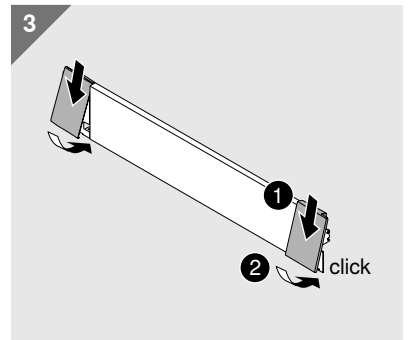

LEGRABOX pure | LÉGRABOX pure

LEGRABOX pure:  <http://www.blum.com/1q8VxX>

LEGRABOX pure:  <http://www.blum.com/LbF5T>

mittig platzieren | centre mount | center | posizionare al centro |
colocación centrada | osadzony środkowo

Ab Korpusbreite 600 | Starting with cabinet width 600 | À partir d'une largeur de corps de meuble de 600 |
 A partire da una larghezza del corpo mobile 600 | A partir de un ancho cuerpo de mueble de 600 | Od szerokości korpusu 600 mm