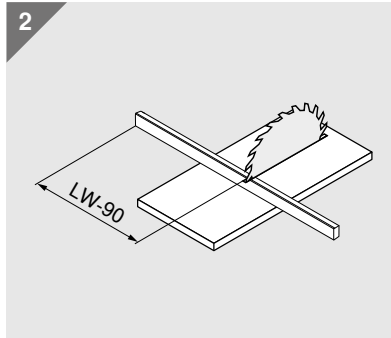

LEGRABOX pure | LÉGRABOX pure

LEGRABOX pure:  <http://www.blum.com/1q8VxX>

LEGRABOX pure:  <http://www.blum.com/LbF5T>

mittig platzieren | centre mount | center | posizionare al centro |
colocación centrada | osadzony środkowo

Ab Korpusbreite 600 | Starting with cabinet width 600 | À partir d'une largeur de corps de meuble de 600 |
 A partire da una larghezza del corpo mobile 600 | A partir de un ancho cuerpo de mueble de 600 | Od szerokości korpusu 600 mm