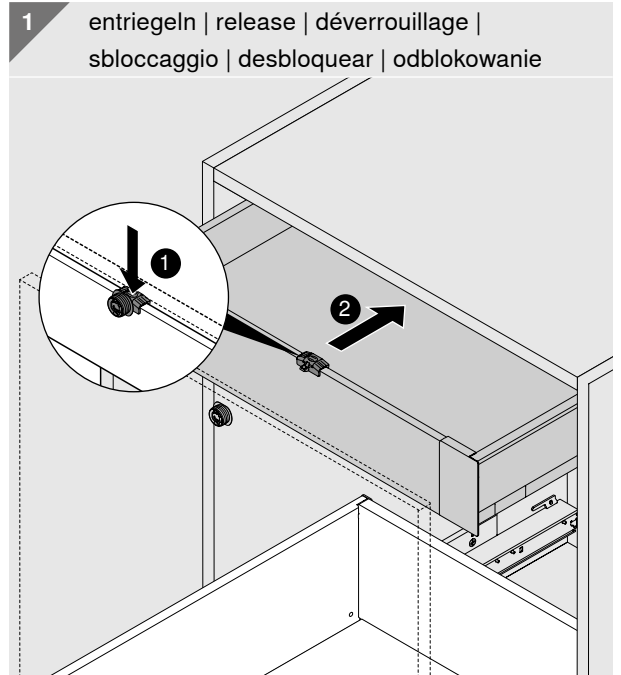

LEGRABOX pure | LÉGRABOX pure

LEGRABOX pure:  <http://www.blum.com/1q8VxX>

LEGRABOX pure:  <http://www.blum.com/LbF5T>

mittig platzieren | centre mount | center | posizionare al centro |
colocación centrada | osadzony środkowo

Ab Korpusbreite 600 | Starting with cabinet width 600 | À partir d'une largeur de corps de meuble de 600 |
 A partire da una larghezza del corpo mobile 600 | A partir de un ancho cuerpo de mueble de 600 | Od szerokości korpusu 600 mm