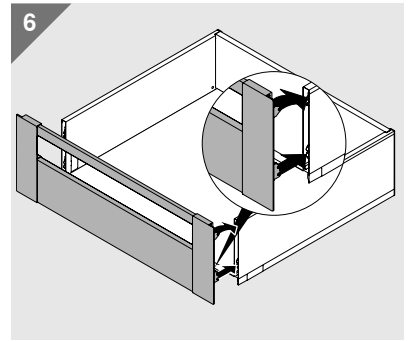

LEGRABOX pure | LÉGRABOX pure

LEGRABOX pure:  <http://www.blum.com/1q8VxX>

LEGRABOX pure:  <http://www.blum.com/LbF5T>

mittig platzieren | centre mount | center | posizionare al centro |
colocación centrada | osadzony środkowo

Ab Korpusbreite 600 | Starting with cabinet width 600 | À partir d'une largeur de corps de meuble de 600 |
 A partire da una larghezza del corpo mobile 600 | A partir de un ancho cuerpo de mueble de 600 | Od szerokości korpusu 600 mm