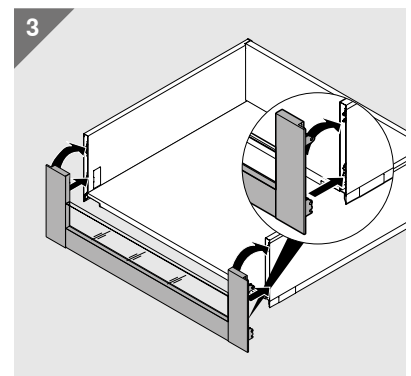

LEGRABOX pure | LÉGRABOX pure

LEGRABOX pure:  <http://www.blum.com/1q8VxX>

LEGRABOX pure:  <http://www.blum.com/LbF5T>

mittig platzieren | centre mount | center | posizionare al centro |
colocación centrada | osadzony środkowo

Ab Korpusbreite 600 | Starting with cabinet width 600 | À partir d'une largeur de corps de meuble de 600 |
 A partire da una larghezza del corpo mobile 600 | A partir de un ancho cuerpo de mueble de 600 | Od szerokości korpusu 600 mm