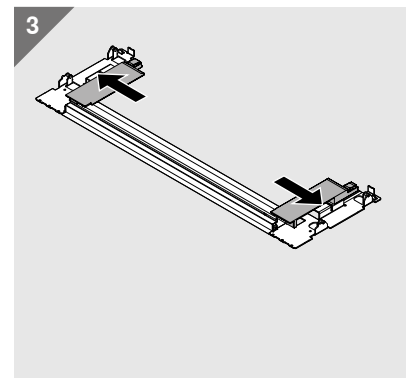

LEGRABOX pure | LÉGRABOX pure

LEGRABOX pure:  <http://www.blum.com/1q8VxX>

LEGRABOX pure:  <http://www.blum.com/LbF5T>

mittig platzieren | centre mount | center | posizionare al centro |
colocación centrada | osadzony środkowo

Ab Korpusbreite 600 | Starting with cabinet width 600 | À partir d'une largeur de corps de meuble de 600 |
 A partire da una larghezza del corpo mobile 600 | A partir de un ancho cuerpo de mueble de 600 | Od szerokości korpusu 600 mm