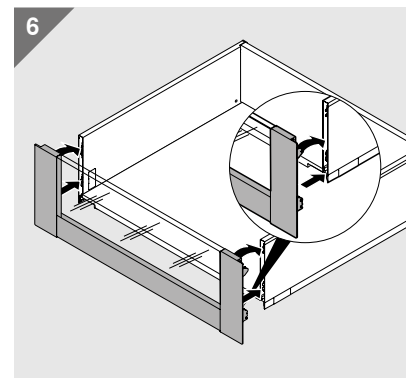

LEGRABOX pure | LÉGRABOX pure

LEGRABOX pure:  <http://www.blum.com/1q8VxX>

LEGRABOX pure:  <http://www.blum.com/LbF5T>

mittig platzieren | centre mount | center | posizionare al centro |
colocación centrada | osadzony środkowo

Ab Korpusbreite 600 | Starting with cabinet width 600 | À partir d'une largeur de corps de meuble de 600 |
 A partire da una larghezza del corpo mobile 600 | A partir de un ancho cuerpo de mueble de 600 | Od szerokości korpusu 600 mm