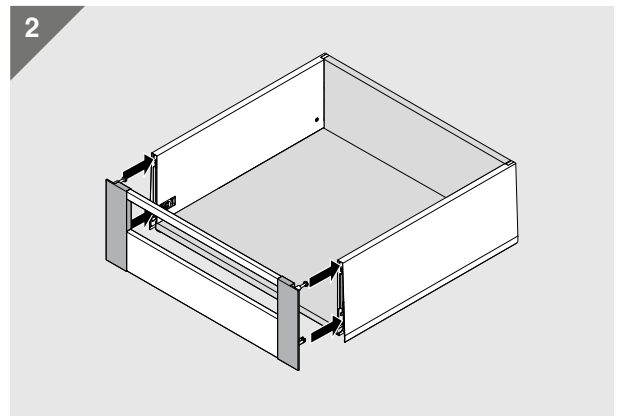

Zurück | Back | Retour | Indietro |
 Hacia atrás | Wstecz | Назад | 返回

B

LW - 51

	Y	X
N	32.5	60.5
M	55	83
K	93	121
E	156	184
F	220	248

Julius Blum GmbH
Furniture Fittings Mfg.
6973 Höchst, Austria
Tel.: +43 5578 705-0
Fax: +43 5578 705-44
E-mail: info@blum.com
www.blum.com