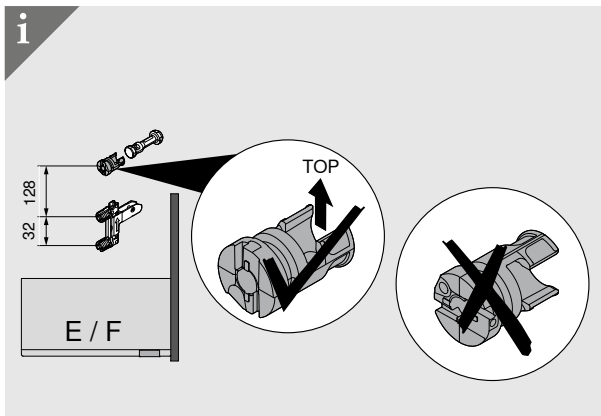

Zurück | Back | Retour | Indietro |
 Hacia atrás | Wstecz | Назад | 返回

B

LW - 51

	Y	X
N	32.5	60.5
M	55	83
K	93	121
E	156	184
F	220	248

Julius Blum GmbH
Furniture Fittings Mfg.
6973 Höchst, Austria
Tel.: +43 5578 705-0
Fax: +43 5578 705-44
E-mail: info@blum.com
www.blum.com