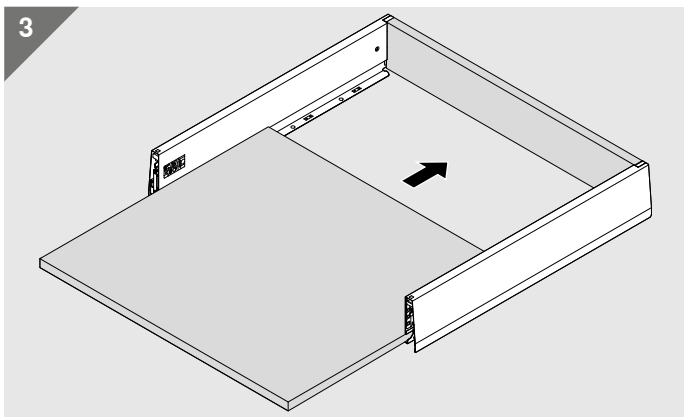

Zurück | Back | Retour | Indietro |
 Hacia atrás | Wstecz | Назад | 返回

B

LW - 51

	Y	X
N	32.5	60.5
M	55	83
K	93	121
E	156	184
F	220	248

Julius Blum GmbH
Furniture Fittings Mfg.
6973 Höchst, Austria
Tel.: +43 5578 705-0
Fax: +43 5578 705-44
E-mail: info@blum.com
www.blum.com