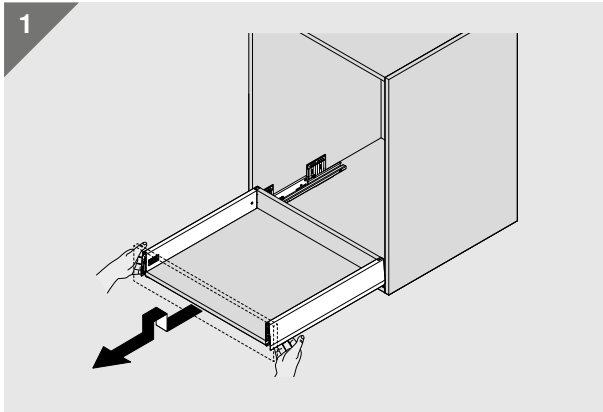

Zurück | Back | Retour | Indietro |
 Hacia atrás | Wstecz | Назад | 返回

B

LW - 51

	Y	X
N	32.5	60.5
M	55	83
K	93	121
E	156	184
F	220	248

Julius Blum GmbH
Furniture Fittings Mfg.
6973 Höchst, Austria
Tel.: +43 5578 705-0
Fax: +43 5578 705-44
E-mail: info@blum.com
www.blum.com