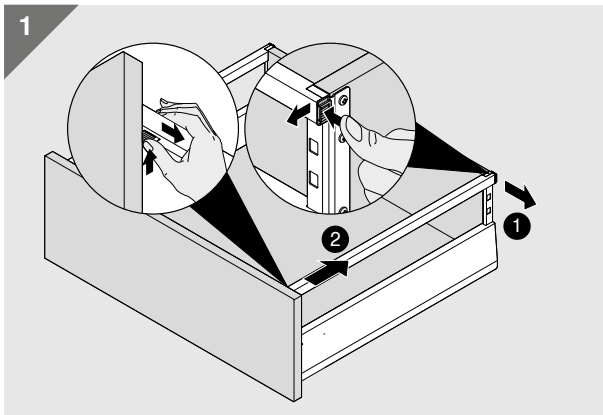

Zurück | Back | Retour | Indietro |
 Hacia atrás | Wstecz | Назад | 返回

B

LW - 51

	Y	X
N	32.5	60.5
M	55	83
K	93	121
E	156	184
F	220	248

Julius Blum GmbH
Furniture Fittings Mfg.
6973 Höchst, Austria
Tel.: +43 5578 705-0
Fax: +43 5578 705-44
E-mail: info@blum.com
www.blum.com