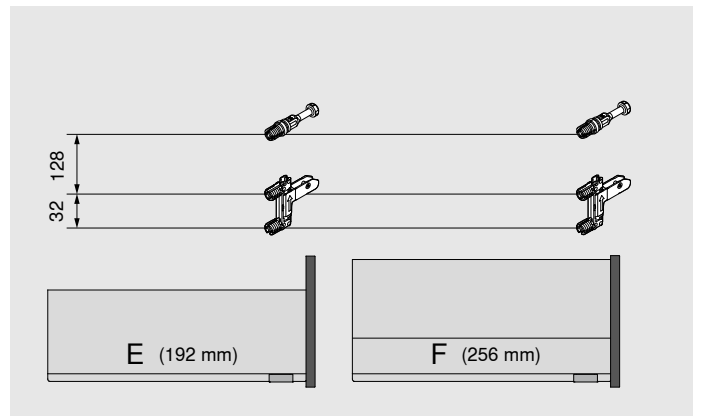

Zurück | Back | Retour | Indietro |
 Hacia atrás | Wstecz | Назад | 返回

B

LW - 51

	Y	X
N	32.5	60.5
M	55	83
K	93	121
E	156	184
F	220	248

Julius Blum GmbH
Furniture Fittings Mfg.
6973 Höchst, Austria
Tel.: +43 5578 705-0
Fax: +43 5578 705-44
E-mail: info@blum.com
www.blum.com