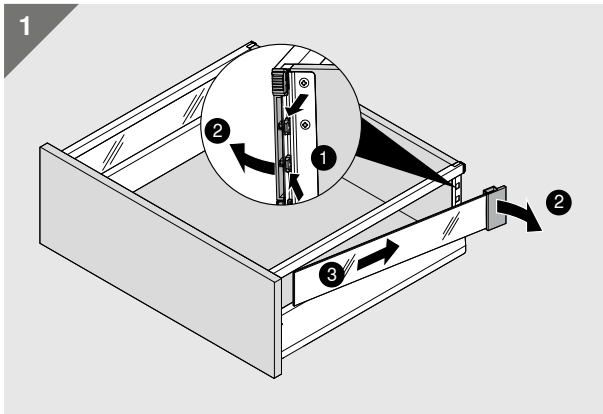

Zurück | Back | Retour | Indietro |
 Hacia atrás | Wstecz | Назад | 返回

B

LW - 51

	Y	X
N	32.5	60.5
M	55	83
K	93	121
E	156	184
F	220	248

Julius Blum GmbH
Furniture Fittings Mfg.
6973 Höchst, Austria
Tel.: +43 5578 705-0
Fax: +43 5578 705-44
E-mail: info@blum.com
www.blum.com