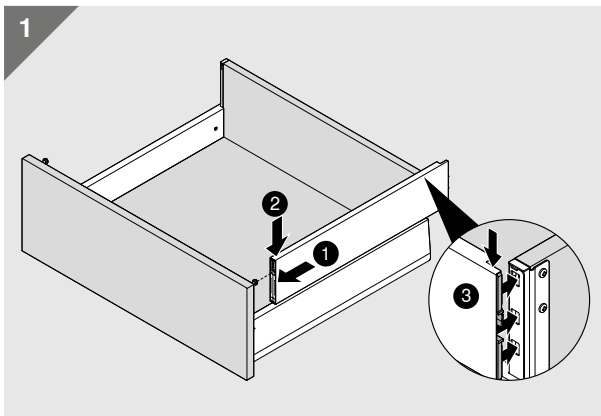

Zurück | Back | Retour | Indietro |
 Hacia atrás | Wstecz | Назад | 返回

B

LW - 51

	Y	X
N	32.5	60.5
M	55	83
K	93	121
E	156	184
F	220	248

Julius Blum GmbH
Furniture Fittings Mfg.
6973 Höchst, Austria
Tel.: +43 5578 705-0
Fax: +43 5578 705-44
E-mail: info@blum.com
www.blum.com