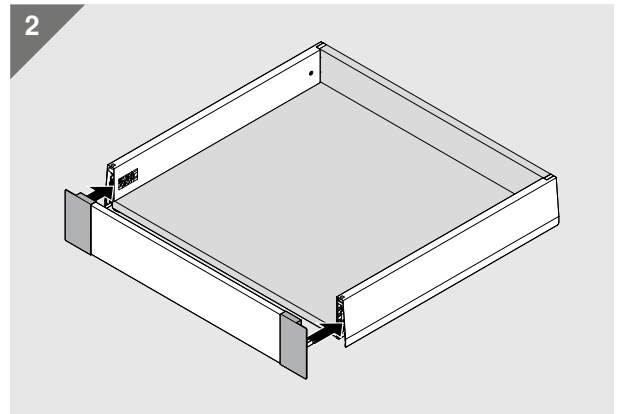

Zurück | Back | Retour | Indietro |
 Hacia atrás | Wstecz | Назад | 返回

B

LW - 51

	Y	X
N	32.5	60.5
M	55	83
K	93	121
E	156	184
F	220	248

Julius Blum GmbH
Furniture Fittings Mfg.
6973 Höchst, Austria
Tel.: +43 5578 705-0
Fax: +43 5578 705-44
E-mail: info@blum.com
www.blum.com