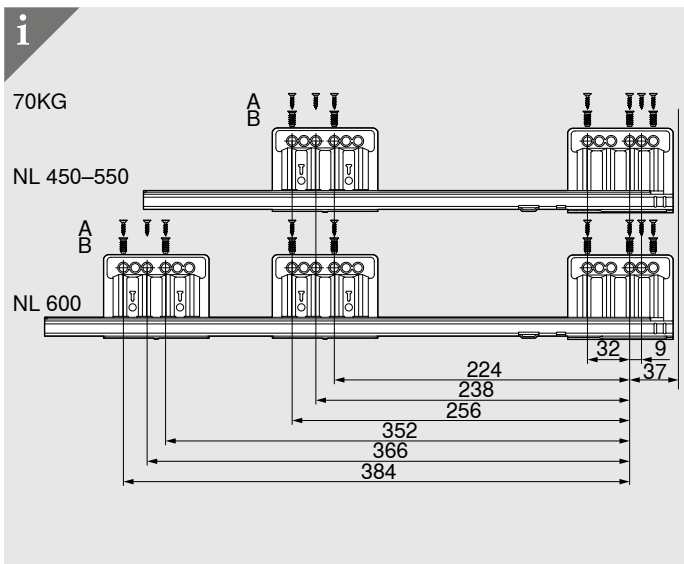

Zurück | Back | Retour | Indietro |
 Hacia atrás | Wstecz | Назад | 返回

B

LW - 51

	Y	X
N	32.5	60.5
M	55	83
K	93	121
E	156	184
F	220	248

Julius Blum GmbH
Furniture Fittings Mfg.
6973 Höchst, Austria
Tel.: +43 5578 705-0
Fax: +43 5578 705-44
E-mail: info@blum.com
www.blum.com