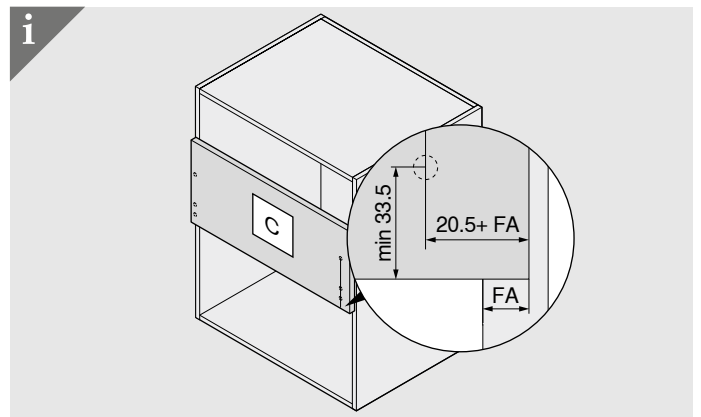

Zurück | Back | Retour | Indietro |
 Hacia atrás | Wstecz | Назад | 返回

B

LW - 51

	Y	X
N	32.5	60.5
M	55	83
K	93	121
E	156	184
F	220	248

Julius Blum GmbH
Furniture Fittings Mfg.
6973 Höchst, Austria
Tel.: +43 5578 705-0
Fax: +43 5578 705-44
E-mail: info@blum.com
www.blum.com