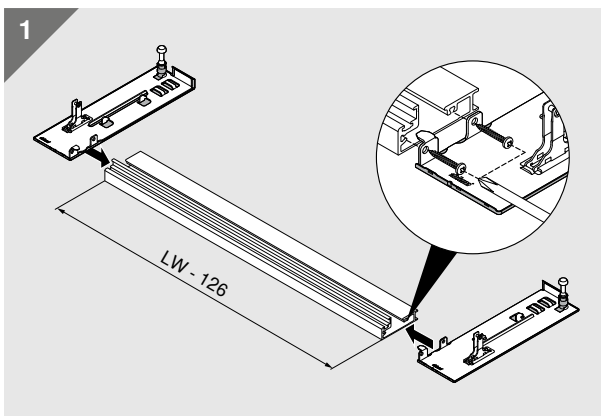

Zurück | Back | Retour | Indietro |
 Hacia atrás | Wstecz | Назад | 返回

B

LW - 51

	Y	X
N	32.5	60.5
M	55	83
K	93	121
E	156	184
F	220	248

Julius Blum GmbH
Furniture Fittings Mfg.
6973 Höchst, Austria
Tel.: +43 5578 705-0
Fax: +43 5578 705-44
E-mail: info@blum.com
www.blum.com