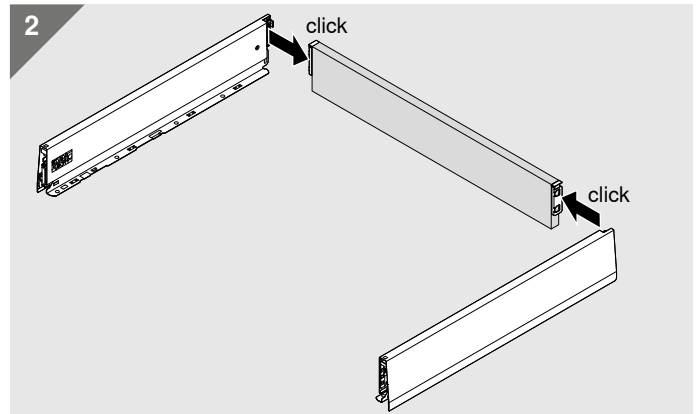

Zurück | Back | Retour | Indietro |
 Hacia atrás | Wstecz | Назад | 返回

B

LW - 51

	Y	X
N	32.5	60.5
M	55	83
K	93	121
E	156	184
F	220	248

Julius Blum GmbH
Furniture Fittings Mfg.
6973 Höchst, Austria
Tel.: +43 5578 705-0
Fax: +43 5578 705-44
E-mail: info@blum.com
www.blum.com