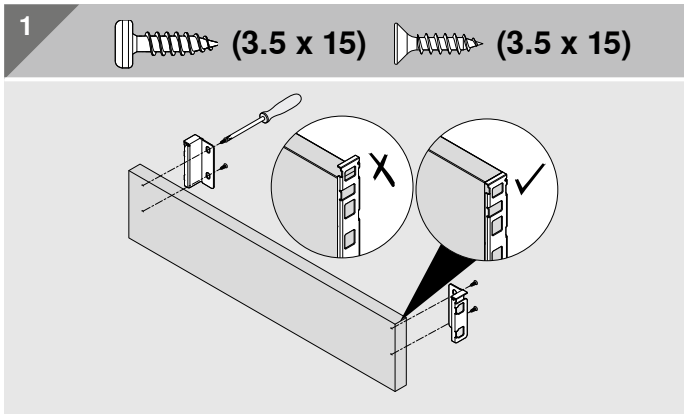

Zurück | Back | Retour | Indietro |
 Hacia atrás | Wstecz | Назад | 返回

B

LW - 51

	Y	X
N	32.5	60.5
M	55	83
K	93	121
E	156	184
F	220	248

Julius Blum GmbH
Furniture Fittings Mfg.
6973 Höchst, Austria
Tel.: +43 5578 705-0
Fax: +43 5578 705-44
E-mail: info@blum.com
www.blum.com