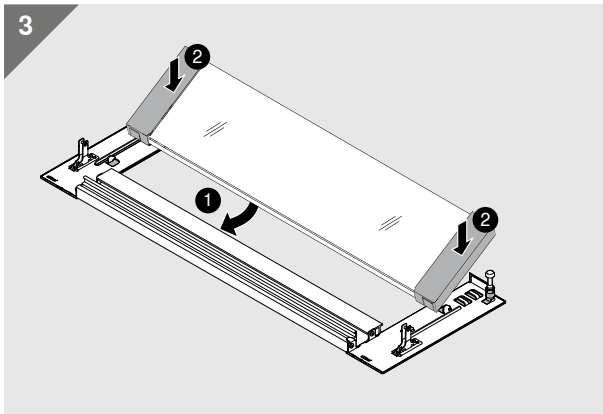

Zurück | Back | Retour | Indietro |
 Hacia atrás | Wstecz | Назад | 返回

B

LW - 51

	Y	X
N	32.5	60.5
M	55	83
K	93	121
E	156	184
F	220	248

Julius Blum GmbH
Furniture Fittings Mfg.
6973 Höchst, Austria
Tel.: +43 5578 705-0
Fax: +43 5578 705-44
E-mail: info@blum.com
www.blum.com