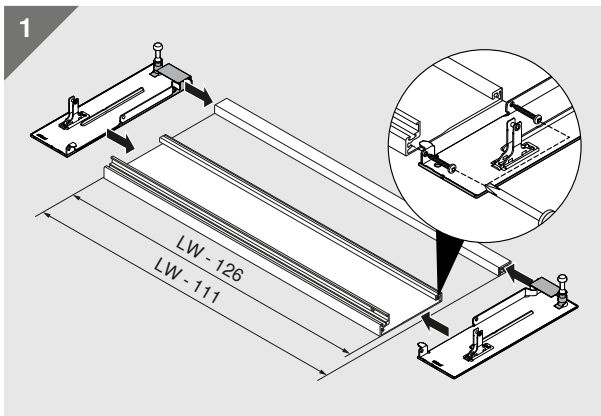

Zurück | Back | Retour | Indietro |
 Hacia atrás | Wstecz | Назад | 返回

B

LW - 51

	Y	X
N	32.5	60.5
M	55	83
K	93	121
E	156	184
F	220	248

Julius Blum GmbH
Furniture Fittings Mfg.
6973 Höchst, Austria
Tel.: +43 5578 705-0
Fax: +43 5578 705-44
E-mail: info@blum.com
www.blum.com