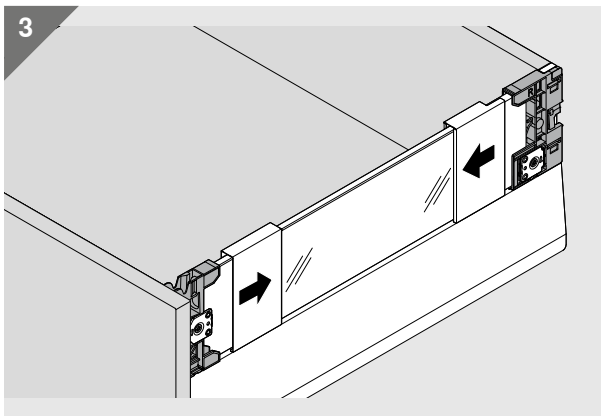

Zurück | Back | Retour | Indietro |
 Hacia atrás | Wstecz | Назад | 返回

B

LW - 51

	Y	X
N	32.5	60.5
M	55	83
K	93	121
E	156	184
F	220	248

Julius Blum GmbH
Furniture Fittings Mfg.
6973 Höchst, Austria
Tel.: +43 5578 705-0
Fax: +43 5578 705-44
E-mail: info@blum.com
www.blum.com