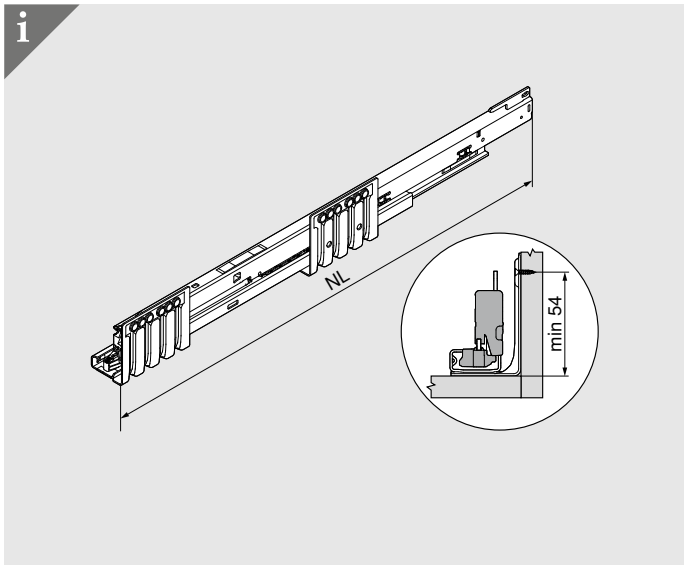

Zurück | Back | Retour | Indietro |
 Hacia atrás | Wstecz | Назад | 返回

B

LW - 51

	Y	X
N	32.5	60.5
M	55	83
K	93	121
E	156	184
F	220	248

Julius Blum GmbH
Furniture Fittings Mfg.
6973 Höchst, Austria
Tel.: +43 5578 705-0
Fax: +43 5578 705-44
E-mail: info@blum.com
www.blum.com