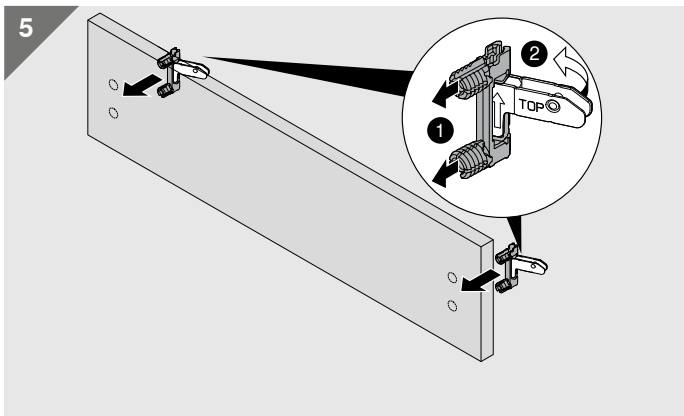

Zurück | Back | Retour | Indietro |
 Hacia atrás | Wstecz | Назад | 返回

B

LW - 51

	Y	X
N	32.5	60.5
M	55	83
K	93	121
E	156	184
F	220	248

Julius Blum GmbH
Furniture Fittings Mfg.
6973 Höchst, Austria
Tel.: +43 5578 705-0
Fax: +43 5578 705-44
E-mail: info@blum.com
www.blum.com