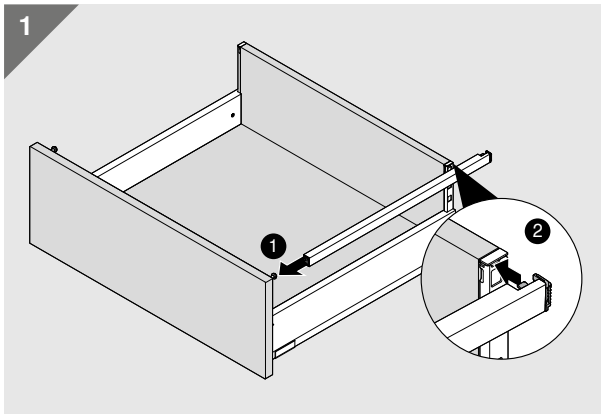

Zurück | Back | Retour | Indietro |
 Hacia atrás | Wstecz | Назад | 返回

B

LW - 51

	Y	X
N	32.5	60.5
M	55	83
K	93	121
E	156	184
F	220	248

Julius Blum GmbH
Furniture Fittings Mfg.
6973 Höchst, Austria
Tel.: +43 5578 705-0
Fax: +43 5578 705-44
E-mail: info@blum.com
www.blum.com