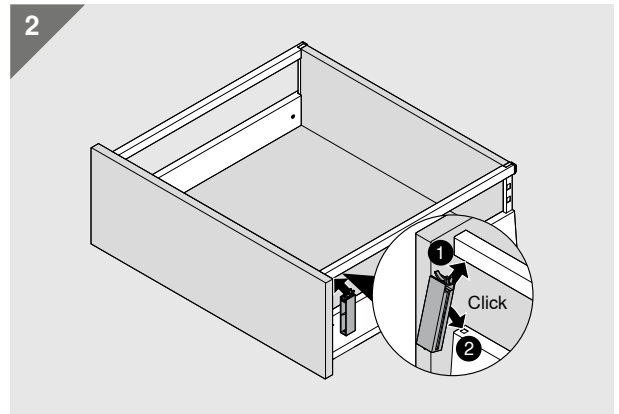

Zurück | Back | Retour | Indietro |
 Hacia atrás | Wstecz | Назад | 返回

B

LW - 51

	Y	X
N	32.5	60.5
M	55	83
K	93	121
E	156	184
F	220	248

Julius Blum GmbH
Furniture Fittings Mfg.
6973 Höchst, Austria
Tel.: +43 5578 705-0
Fax: +43 5578 705-44
E-mail: info@blum.com
www.blum.com