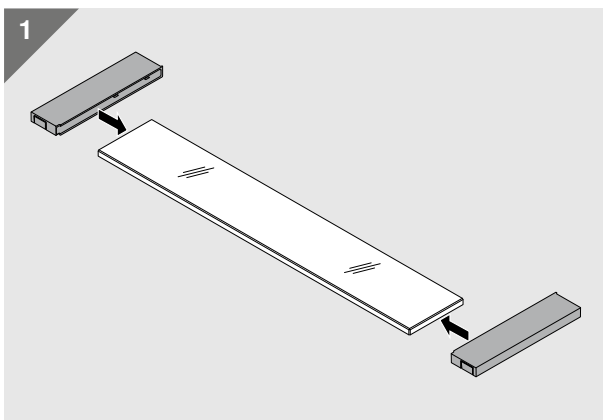

Zurück | Back | Retour | Indietro |
 Hacia atrás | Wstecz | Назад | 返回

B

LW - 51

	Y	X
N	32.5	60.5
M	55	83
K	93	121
E	156	184
F	220	248

Julius Blum GmbH
Furniture Fittings Mfg.
6973 Höchst, Austria
Tel.: +43 5578 705-0
Fax: +43 5578 705-44
E-mail: info@blum.com
www.blum.com