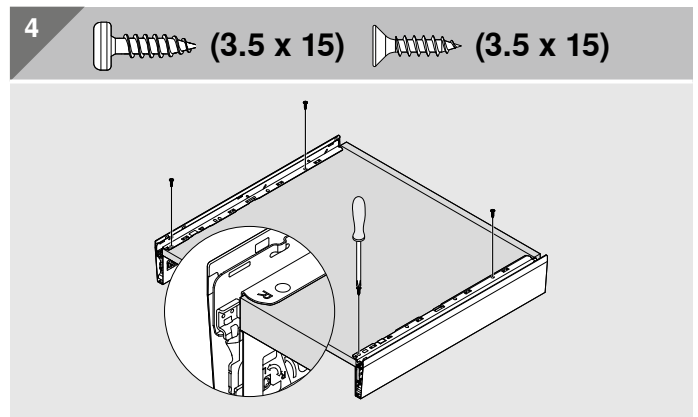

Zurück | Back | Retour | Indietro |
 Hacia atrás | Wstecz | Назад | 返回

B

LW - 51

	Y	X
N	32.5	60.5
M	55	83
K	93	121
E	156	184
F	220	248

Julius Blum GmbH
Furniture Fittings Mfg.
6973 Höchst, Austria
Tel.: +43 5578 705-0
Fax: +43 5578 705-44
E-mail: info@blum.com
www.blum.com