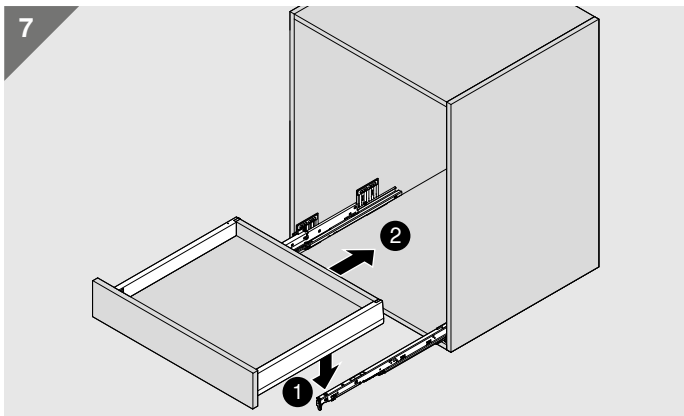

Zurück | Back | Retour | Indietro |
 Hacia atrás | Wstecz | Назад | 返回

B

LW - 51

	Y	X
N	32.5	60.5
M	55	83
K	93	121
E	156	184
F	220	248

Julius Blum GmbH
Furniture Fittings Mfg.
6973 Höchst, Austria
Tel.: +43 5578 705-0
Fax: +43 5578 705-44
E-mail: info@blum.com
www.blum.com