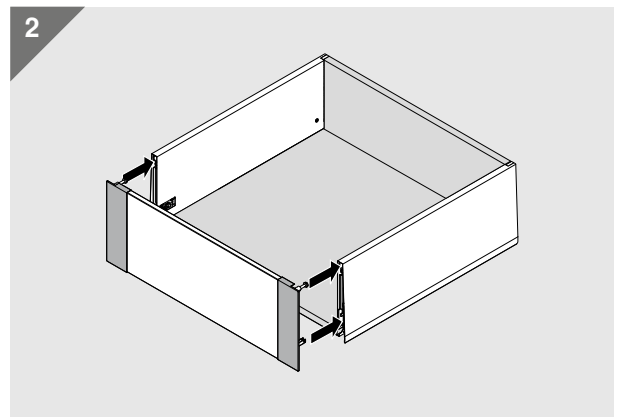

Zurück | Back | Retour | Indietro |
 Hacia atrás | Wstecz | Назад | 返回

B

LW - 51

	Y	X
N	32.5	60.5
M	55	83
K	93	121
E	156	184
F	220	248

Julius Blum GmbH
Furniture Fittings Mfg.
6973 Höchst, Austria
Tel.: +43 5578 705-0
Fax: +43 5578 705-44
E-mail: info@blum.com
www.blum.com