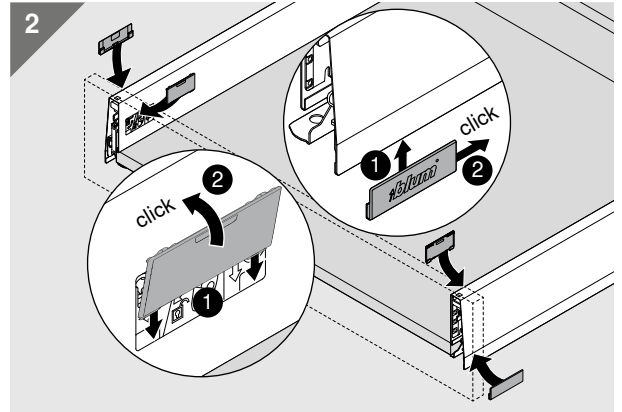

Zurück | Back | Retour | Indietro |
 Hacia atrás | Wstecz | Назад | 返回

B

LW - 51

	Y	X
N	32.5	60.5
M	55	83
K	93	121
E	156	184
F	220	248

Julius Blum GmbH
Furniture Fittings Mfg.
6973 Höchst, Austria
Tel.: +43 5578 705-0
Fax: +43 5578 705-44
E-mail: info@blum.com
www.blum.com