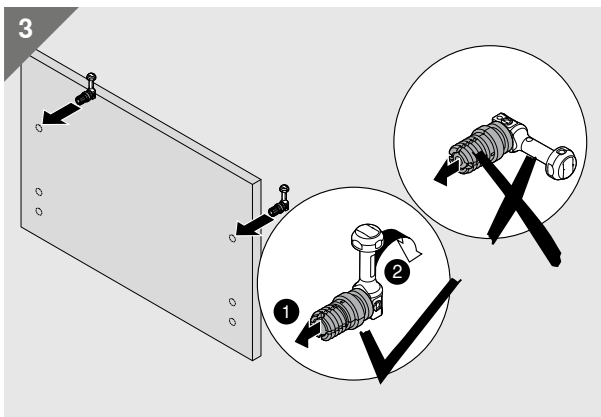

Zurück | Back | Retour | Indietro |
 Hacia atrás | Wstecz | Назад | 返回

B

LW - 51

	Y	X
N	32.5	60.5
M	55	83
K	93	121
E	156	184
F	220	248

Julius Blum GmbH
Furniture Fittings Mfg.
6973 Höchst, Austria
Tel.: +43 5578 705-0
Fax: +43 5578 705-44
E-mail: info@blum.com
www.blum.com