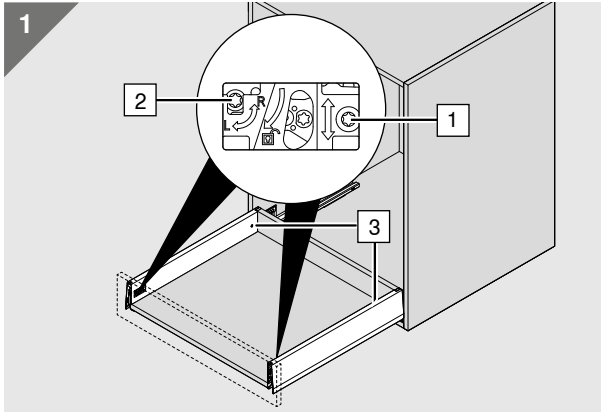

Zurück | Back | Retour | Indietro |
 Hacia atrás | Wstecz | Назад | 返回

B

LW - 51

	Y	X
N	32.5	60.5
M	55	83
K	93	121
E	156	184
F	220	248

Julius Blum GmbH
Furniture Fittings Mfg.
6973 Höchst, Austria
Tel.: +43 5578 705-0
Fax: +43 5578 705-44
E-mail: info@blum.com
www.blum.com