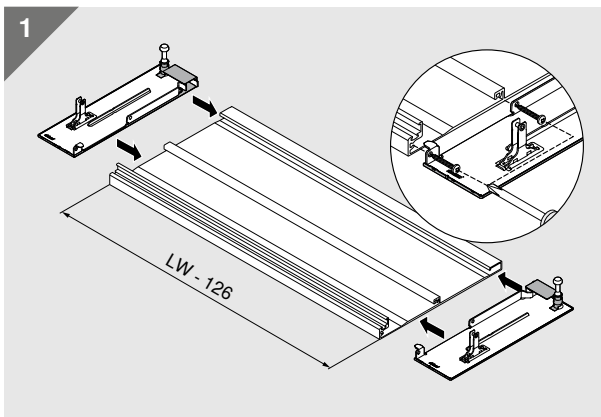

Zurück | Back | Retour | Indietro |
 Hacia atrás | Wstecz | Назад | 返回

B

LW - 51

	Y	X
N	32.5	60.5
M	55	83
K	93	121
E	156	184
F	220	248

Julius Blum GmbH
Furniture Fittings Mfg.
6973 Höchst, Austria
Tel.: +43 5578 705-0
Fax: +43 5578 705-44
E-mail: info@blum.com
www.blum.com