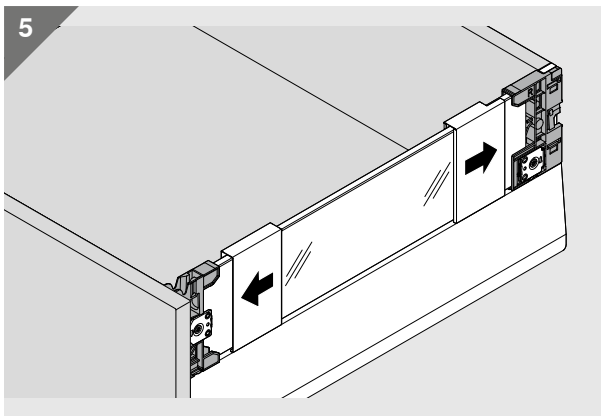

Zurück | Back | Retour | Indietro |
 Hacia atrás | Wstecz | Назад | 返回

B

LW - 51

	Y	X
N	32.5	60.5
M	55	83
K	93	121
E	156	184
F	220	248

Julius Blum GmbH
Furniture Fittings Mfg.
6973 Höchst, Austria
Tel.: +43 5578 705-0
Fax: +43 5578 705-44
E-mail: info@blum.com
www.blum.com