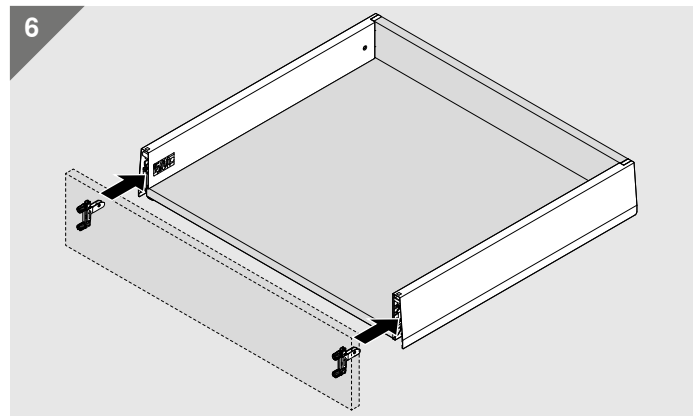

Zurück | Back | Retour | Indietro |
 Hacia atrás | Wstecz | Назад | 返回

B

LW - 51

	Y	X
N	32.5	60.5
M	55	83
K	93	121
E	156	184
F	220	248

Julius Blum GmbH
Furniture Fittings Mfg.
6973 Höchst, Austria
Tel.: +43 5578 705-0
Fax: +43 5578 705-44
E-mail: info@blum.com
www.blum.com