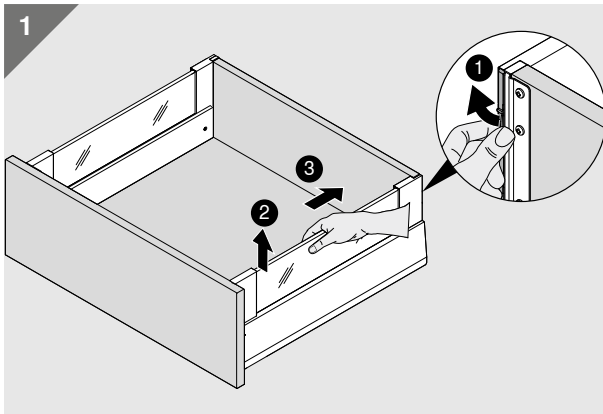

Zurück | Back | Retour | Indietro |
 Hacia atrás | Wstecz | Назад | 返回

B

LW - 51

	Y	X
N	32.5	60.5
M	55	83
K	93	121
E	156	184
F	220	248

Julius Blum GmbH
Furniture Fittings Mfg.
6973 Höchst, Austria
Tel.: +43 5578 705-0
Fax: +43 5578 705-44
E-mail: info@blum.com
www.blum.com