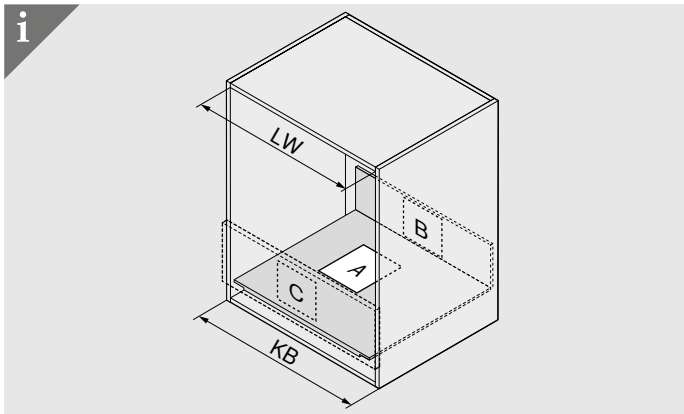

Zurück | Back | Retour | Indietro |
 Hacia atrás | Wstecz | Назад | 返回

B

LW - 51

	Y	X
N	32.5	60.5
M	55	83
K	93	121
E	156	184
F	220	248

Julius Blum GmbH
Furniture Fittings Mfg.
6973 Höchst, Austria
Tel.: +43 5578 705-0
Fax: +43 5578 705-44
E-mail: info@blum.com
www.blum.com