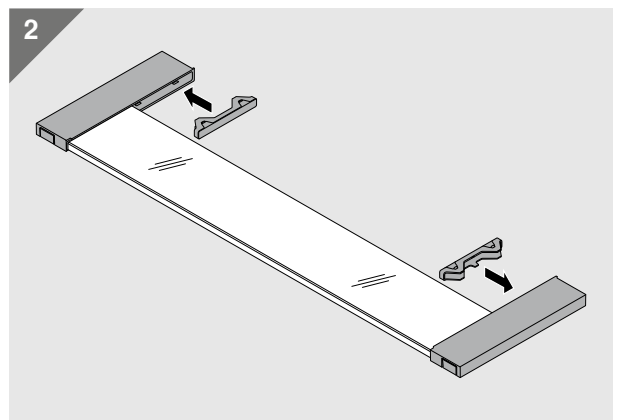

Zurück | Back | Retour | Indietro |
 Hacia atrás | Wstecz | Назад | 返回

B

LW - 51

	Y	X
N	32.5	60.5
M	55	83
K	93	121
E	156	184
F	220	248

Julius Blum GmbH
Furniture Fittings Mfg.
6973 Höchst, Austria
Tel.: +43 5578 705-0
Fax: +43 5578 705-44
E-mail: info@blum.com
www.blum.com