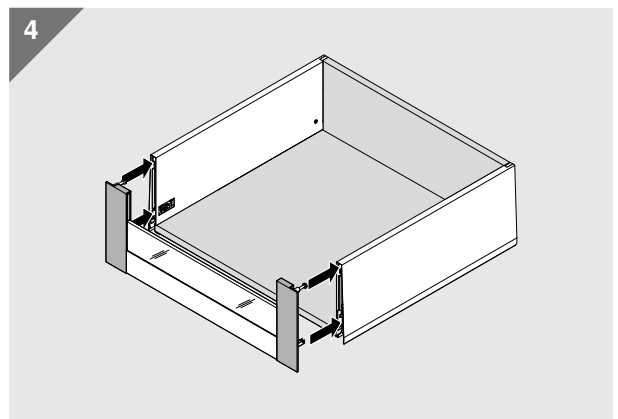

Zurück | Back | Retour | Indietro |
 Hacia atrás | Wstecz | Назад | 返回

B

LW - 51

	Y	X
N	32.5	60.5
M	55	83
K	93	121
E	156	184
F	220	248

Julius Blum GmbH
Furniture Fittings Mfg.
6973 Höchst, Austria
Tel.: +43 5578 705-0
Fax: +43 5578 705-44
E-mail: info@blum.com
www.blum.com