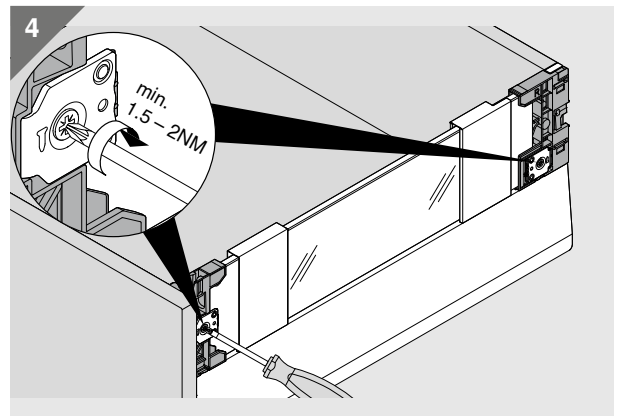

Zurück | Back | Retour | Indietro |
 Hacia atrás | Wstecz | Назад | 返回

B

LW - 51

	Y	X
N	32.5	60.5
M	55	83
K	93	121
E	156	184
F	220	248

Julius Blum GmbH
Furniture Fittings Mfg.
6973 Höchst, Austria
Tel.: +43 5578 705-0
Fax: +43 5578 705-44
E-mail: info@blum.com
www.blum.com