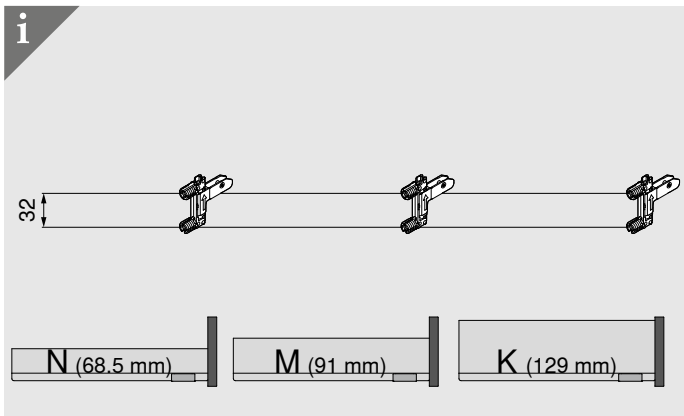

Zurück | Back | Retour | Indietro |
 Hacia atrás | Wstecz | Назад | 返回

B

LW - 51

	Y	X
N	32.5	60.5
M	55	83
K	93	121
E	156	184
F	220	248

Julius Blum GmbH
Furniture Fittings Mfg.
6973 Höchst, Austria
Tel.: +43 5578 705-0
Fax: +43 5578 705-44
E-mail: info@blum.com
www.blum.com