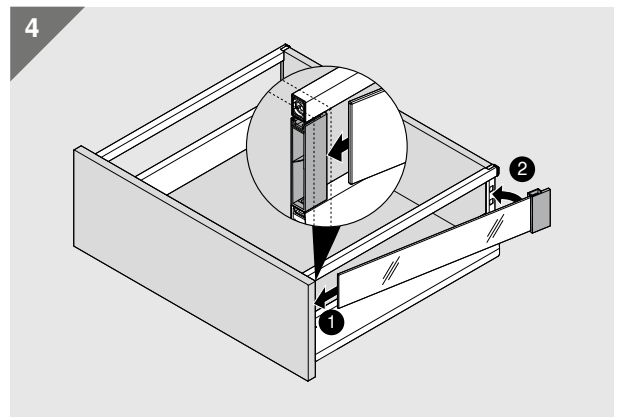

Zurück | Back | Retour | Indietro |
 Hacia atrás | Wstecz | Назад | 返回

B

LW - 51

	Y	X
N	32.5	60.5
M	55	83
K	93	121
E	156	184
F	220	248

Julius Blum GmbH
Furniture Fittings Mfg.
6973 Höchst, Austria
Tel.: +43 5578 705-0
Fax: +43 5578 705-44
E-mail: info@blum.com
www.blum.com