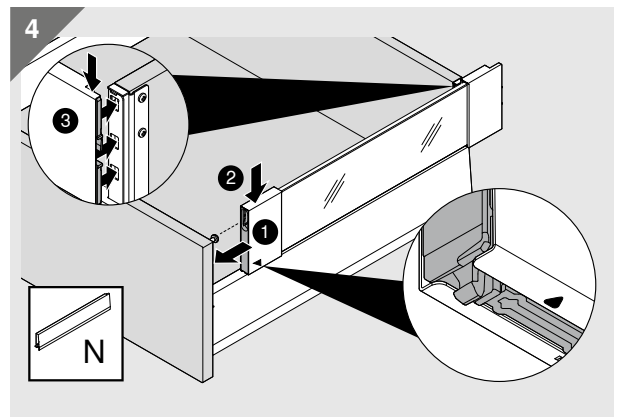

Zurück | Back | Retour | Indietro |
 Hacia atrás | Wstecz | Назад | 返回

B

LW - 51

	Y	X
N	32.5	60.5
M	55	83
K	93	121
E	156	184
F	220	248

Julius Blum GmbH
Furniture Fittings Mfg.
6973 Höchst, Austria
Tel.: +43 5578 705-0
Fax: +43 5578 705-44
E-mail: info@blum.com
www.blum.com