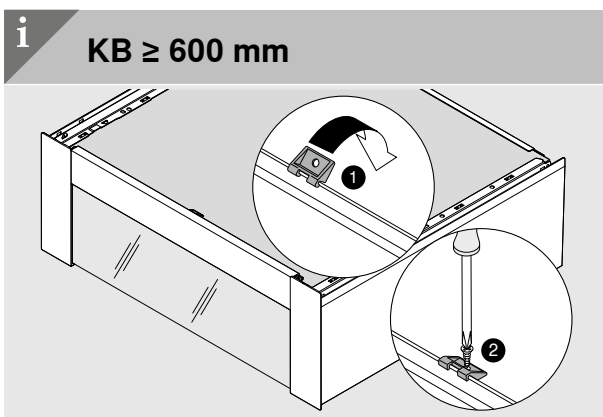

Zurück | Back | Retour | Indietro |
 Hacia atrás | Wstecz | Назад | 返回

B

LW - 51

	Y	X
N	32.5	60.5
M	55	83
K	93	121
E	156	184
F	220	248

Julius Blum GmbH
Furniture Fittings Mfg.
6973 Höchst, Austria
Tel.: +43 5578 705-0
Fax: +43 5578 705-44
E-mail: info@blum.com
www.blum.com