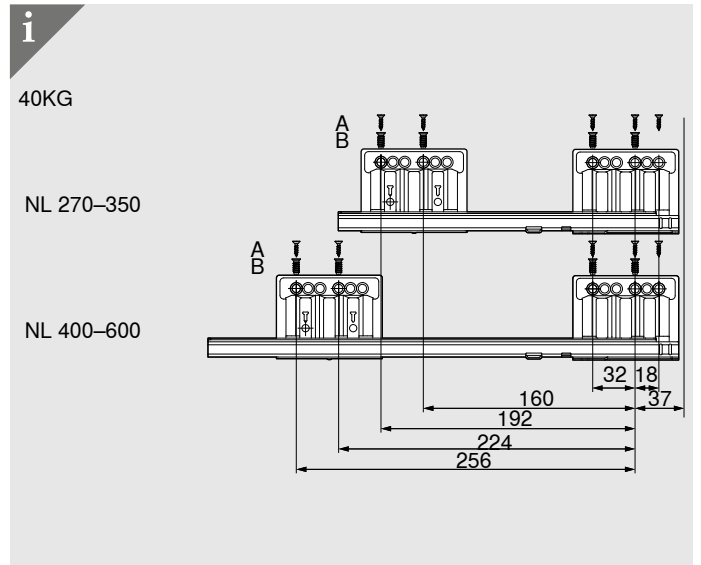

Zurück | Back | Retour | Indietro |
 Hacia atrás | Wstecz | Назад | 返回

B

LW - 51

	Y	X
N	32.5	60.5
M	55	83
K	93	121
E	156	184
F	220	248

Julius Blum GmbH
Furniture Fittings Mfg.
6973 Höchst, Austria
Tel.: +43 5578 705-0
Fax: +43 5578 705-44
E-mail: info@blum.com
www.blum.com