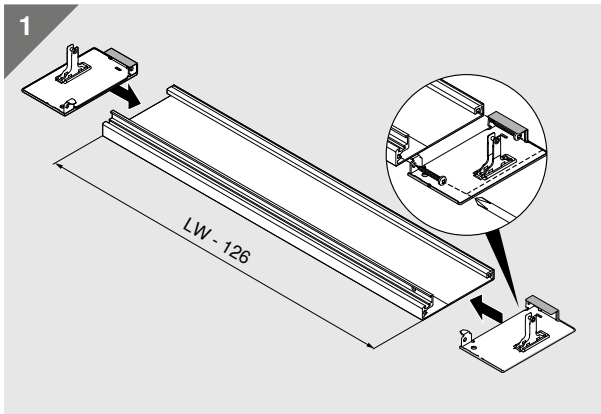

Zurück | Back | Retour | Indietro |
 Hacia atrás | Wstecz | Назад | 返回

B

LW - 51

	Y	X
N	32.5	60.5
M	55	83
K	93	121
E	156	184
F	220	248

Julius Blum GmbH
Furniture Fittings Mfg.
6973 Höchst, Austria
Tel.: +43 5578 705-0
Fax: +43 5578 705-44
E-mail: info@blum.com
www.blum.com