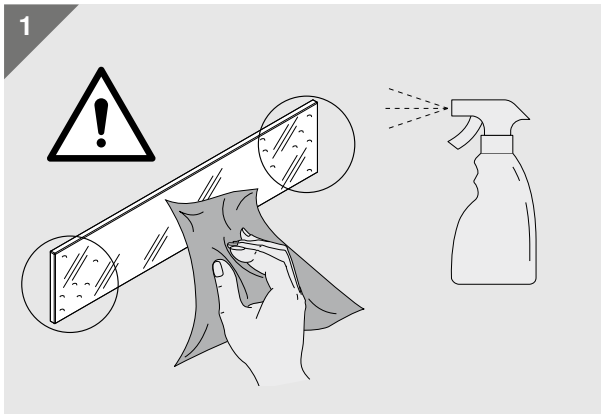

Zurück | Back | Retour | Indietro |
 Hacia atrás | Wstecz | Назад | 返回

B

LW - 51

	Y	X
N	32.5	60.5
M	55	83
K	93	121
E	156	184
F	220	248

Julius Blum GmbH
Furniture Fittings Mfg.
6973 Höchst, Austria
Tel.: +43 5578 705-0
Fax: +43 5578 705-44
E-mail: info@blum.com
www.blum.com