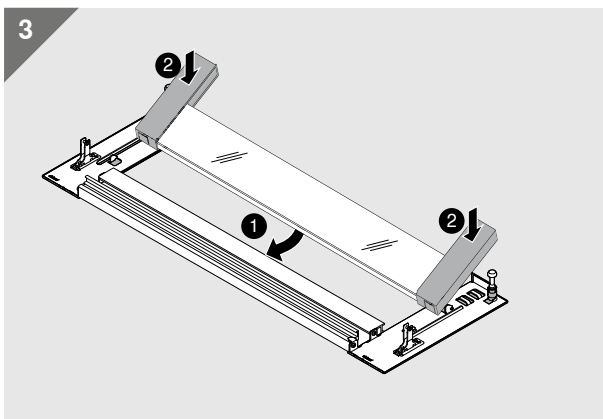

Zurück | Back | Retour | Indietro |
 Hacia atrás | Wstecz | Назад | 返回

B

LW - 51

	Y	X
N	32.5	60.5
M	55	83
K	93	121
E	156	184
F	220	248

Julius Blum GmbH
Furniture Fittings Mfg.
6973 Höchst, Austria
Tel.: +43 5578 705-0
Fax: +43 5578 705-44
E-mail: info@blum.com
www.blum.com