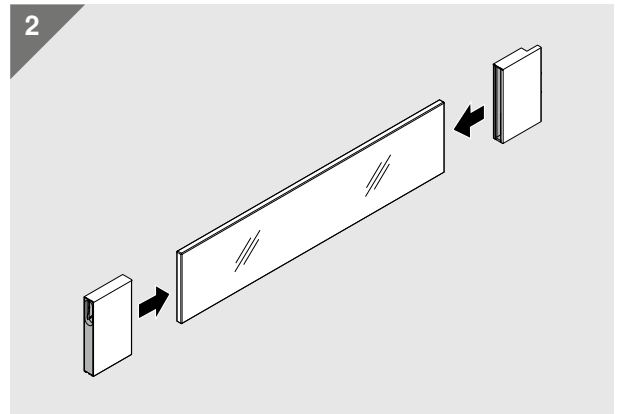

Zurück | Back | Retour | Indietro |
 Hacia atrás | Wstecz | Назад | 返回

B

LW - 51

	Y	X
N	32.5	60.5
M	55	83
K	93	121
E	156	184
F	220	248

Julius Blum GmbH
Furniture Fittings Mfg.
6973 Höchst, Austria
Tel.: +43 5578 705-0
Fax: +43 5578 705-44
E-mail: info@blum.com
www.blum.com