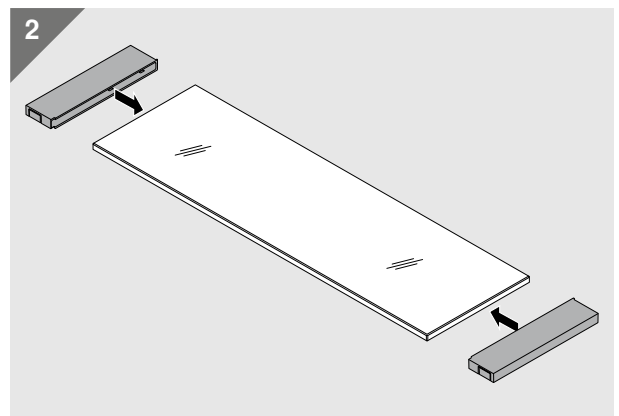

Zurück | Back | Retour | Indietro |
 Hacia atrás | Wstecz | Назад | 返回

B

LW - 51

	Y	X
N	32.5	60.5
M	55	83
K	93	121
E	156	184
F	220	248

Julius Blum GmbH
Furniture Fittings Mfg.
6973 Höchst, Austria
Tel.: +43 5578 705-0
Fax: +43 5578 705-44
E-mail: info@blum.com
www.blum.com