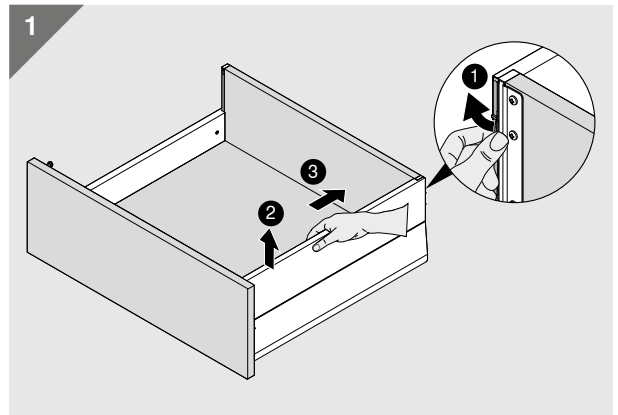

Zurück | Back | Retour | Indietro |
 Hacia atrás | Wstecz | Назад | 返回

B

LW - 51

	Y	X
N	32.5	60.5
M	55	83
K	93	121
E	156	184
F	220	248

Julius Blum GmbH
Furniture Fittings Mfg.
6973 Höchst, Austria
Tel.: +43 5578 705-0
Fax: +43 5578 705-44
E-mail: info@blum.com
www.blum.com