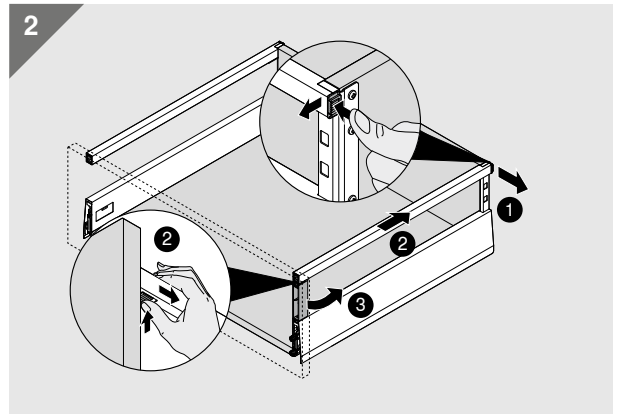

Zurück | Back | Retour | Indietro |
 Hacia atrás | Wstecz | Назад | 返回

B

LW - 51

	Y	X
N	32.5	60.5
M	55	83
K	93	121
E	156	184
F	220	248

Julius Blum GmbH
Furniture Fittings Mfg.
6973 Höchst, Austria
Tel.: +43 5578 705-0
Fax: +43 5578 705-44
E-mail: info@blum.com
www.blum.com