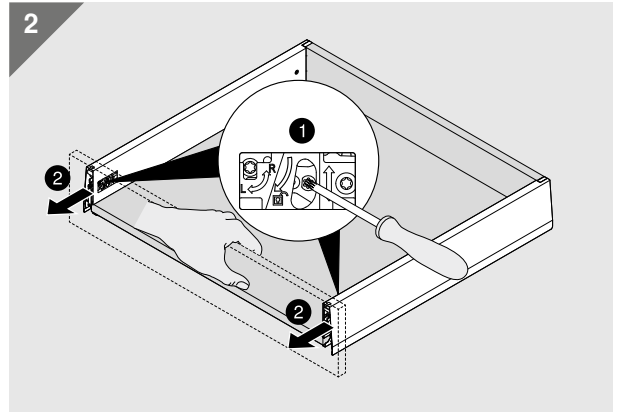

Zurück | Back | Retour | Indietro |
 Hacia atrás | Wstecz | Назад | 返回

B

LW - 51

	Y	X
N	32.5	60.5
M	55	83
K	93	121
E	156	184
F	220	248

Julius Blum GmbH
Furniture Fittings Mfg.
6973 Höchst, Austria
Tel.: +43 5578 705-0
Fax: +43 5578 705-44
E-mail: info@blum.com
www.blum.com