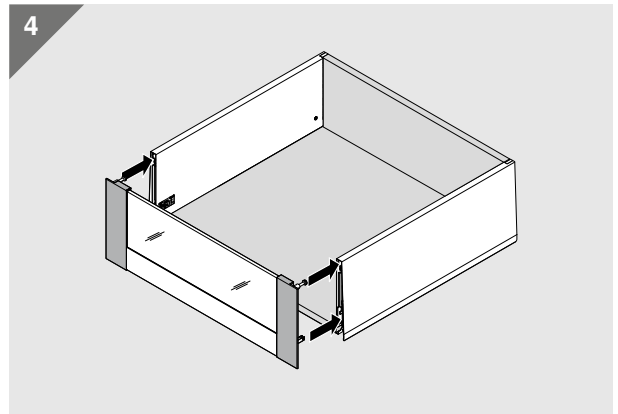

Zurück | Back | Retour | Indietro |
 Hacia atrás | Wstecz | Назад | 返回

B

LW - 51

	Y	X
N	32.5	60.5
M	55	83
K	93	121
E	156	184
F	220	248

Julius Blum GmbH
Furniture Fittings Mfg.
6973 Höchst, Austria
Tel.: +43 5578 705-0
Fax: +43 5578 705-44
E-mail: info@blum.com
www.blum.com