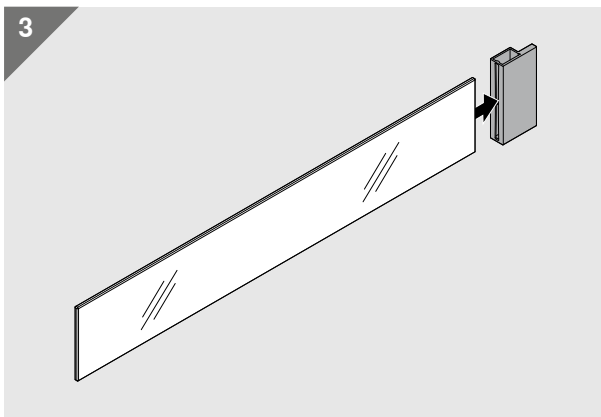

Zurück | Back | Retour | Indietro |
 Hacia atrás | Wstecz | Назад | 返回

B

LW - 51

	Y	X
N	32.5	60.5
M	55	83
K	93	121
E	156	184
F	220	248

Julius Blum GmbH
Furniture Fittings Mfg.
6973 Höchst, Austria
Tel.: +43 5578 705-0
Fax: +43 5578 705-44
E-mail: info@blum.com
www.blum.com