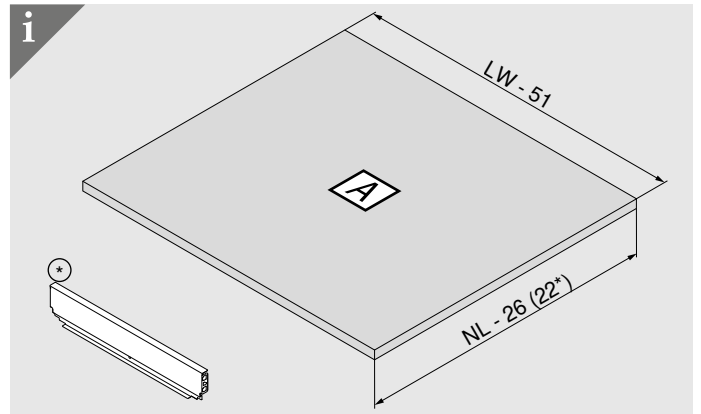

Zurück | Back | Retour | Indietro |
 Hacia atrás | Wstecz | Назад | 返回

B

LW - 51

	Y	X
N	32.5	60.5
M	55	83
K	93	121
E	156	184
F	220	248

Julius Blum GmbH
Furniture Fittings Mfg.
6973 Höchst, Austria
Tel.: +43 5578 705-0
Fax: +43 5578 705-44
E-mail: info@blum.com
www.blum.com