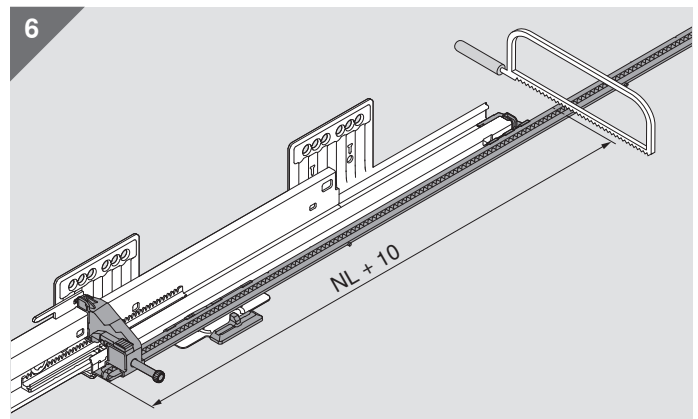

# MERIVOBX

[www.blum.com](http://www.blum.com)

 **blum**®

Look for our  
FSC™-certified  
products

BAU0124583685 · IDX: 00 · IDNR: 414.280.4 · MA-1025/0ML · 10.20 · © Copyright by Blum

Julius Blum GmbH  
Furniture Fittings Mfg.  
6973 Höchst, Austria  
Tel.: +43 5578 705-0  
Fax: +43 5578 705-44  
E-mail: [info@blum.com](mailto:info@blum.com)  
[www.blum.com](http://www.blum.com)