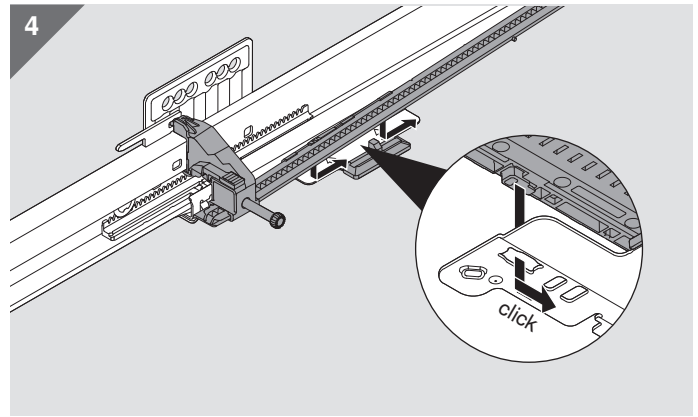

# MERIVOBX

[www.blum.com](http://www.blum.com)

 **blum**®

Look for our  
FSC™-certified  
products

BAU0124583685 · IDX: 00 · IDNR: 414.280.4 · MA-1025/0ML · 10.20 · © Copyright by Blum

Julius Blum GmbH  
Furniture Fittings Mfg.  
6973 Höchst, Austria  
Tel.: +43 5578 705-0  
Fax: +43 5578 705-44  
E-mail: [info@blum.com](mailto:info@blum.com)  
[www.blum.com](http://www.blum.com)