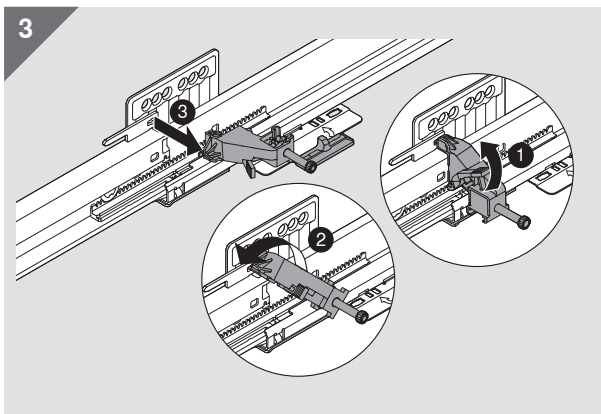

# MERIVOBX

[www.blum.com](http://www.blum.com)

 **blum**®

Look for our  
FSC™-certified  
products

BAU0124583685 · IDX: 00 · IDNR: 414.280.4 · MA-1025/0ML · 10.20 · © Copyright by Blum

Julius Blum GmbH  
Furniture Fittings Mfg.  
6973 Höchst, Austria  
Tel.: +43 5578 705-0  
Fax: +43 5578 705-44  
E-mail: [info@blum.com](mailto:info@blum.com)  
[www.blum.com](http://www.blum.com)