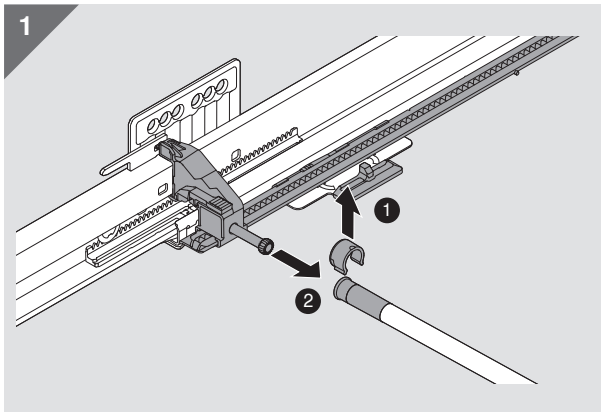

# MERIVOBX

[www.blum.com](http://www.blum.com)

 **blum**®

Look for our  
FSC™-certified  
products

BAU0124583685 · IDX: 00 · IDNR: 414.280.4 · MA-1025/0ML · 10.20 · © Copyright by Blum

Julius Blum GmbH  
Furniture Fittings Mfg.  
6973 Höchst, Austria  
Tel.: +43 5578 705-0  
Fax: +43 5578 705-44  
E-mail: [info@blum.com](mailto:info@blum.com)  
[www.blum.com](http://www.blum.com)