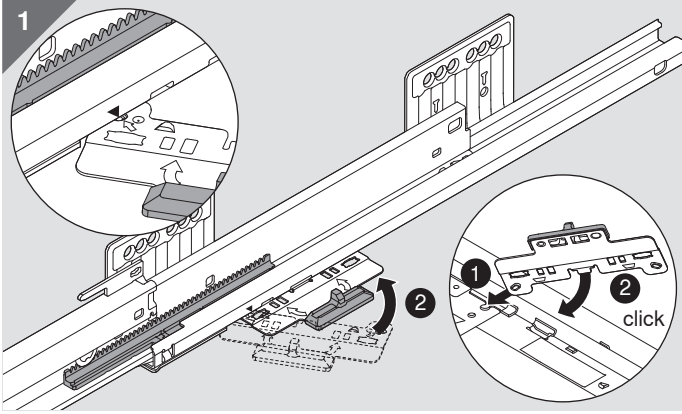

# MERIVOBX

[www.blum.com](http://www.blum.com)

 **blum**®

Look for our  
FSC™-certified  
products

BAU0124583685 · IDX: 00 · IDNR: 414.280.4 · MA-1025/0ML · 10.20 · © Copyright by Blum

Julius Blum GmbH  
Furniture Fittings Mfg.  
6973 Höchst, Austria  
Tel.: +43 5578 705-0  
Fax: +43 5578 705-44  
E-mail: [info@blum.com](mailto:info@blum.com)  
[www.blum.com](http://www.blum.com)