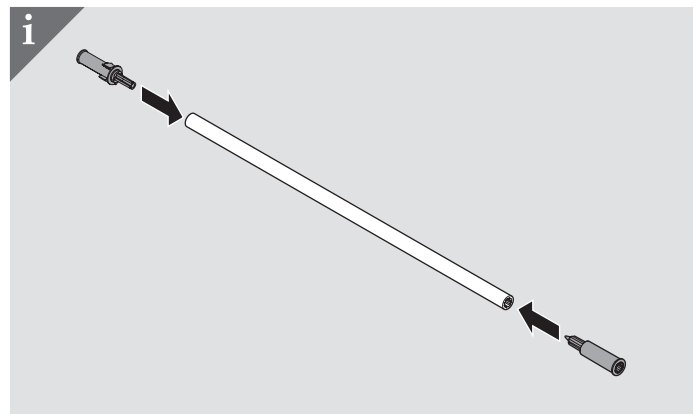

# MERIVOBX

[www.blum.com](http://www.blum.com)

 **blum**®

Look for our  
FSC™-certified  
products

BAU0124583685 · IDX: 00 · IDNR: 414.280.4 · MA-1025/0ML · 10.20 · © Copyright by Blum

Julius Blum GmbH  
Furniture Fittings Mfg.  
6973 Höchst, Austria  
Tel.: +43 5578 705-0  
Fax: +43 5578 705-44  
E-mail: [info@blum.com](mailto:info@blum.com)  
[www.blum.com](http://www.blum.com)