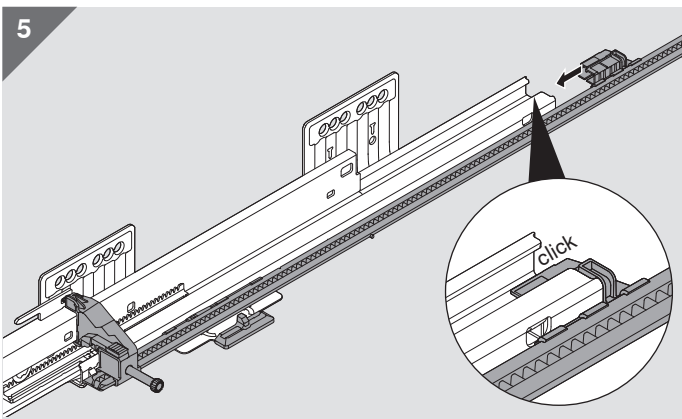

# MERIVOBX

[www.blum.com](http://www.blum.com)

 **blum**®

Look for our  
FSC™-certified  
products

BAU0124583685 · IDX: 00 · IDNR: 414.280.4 · MA-1025/0ML · 10.20 · © Copyright by Blum

Julius Blum GmbH  
Furniture Fittings Mfg.  
6973 Höchst, Austria  
Tel.: +43 5578 705-0  
Fax: +43 5578 705-44  
E-mail: [info@blum.com](mailto:info@blum.com)  
[www.blum.com](http://www.blum.com)