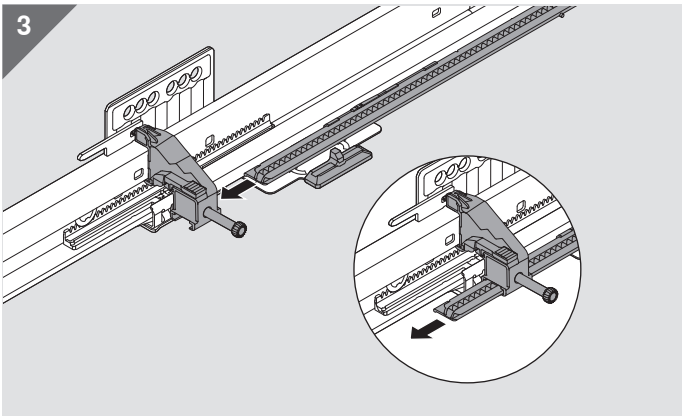

# MERIVOBX

[www.blum.com](http://www.blum.com)

 **blum**®

Look for our  
FSC™-certified  
products

BAU0124583685 · IDX: 00 · IDNR: 414.280.4 · MA-1025/0ML · 10.20 · © Copyright by Blum

Julius Blum GmbH  
Furniture Fittings Mfg.  
6973 Höchst, Austria  
Tel.: +43 5578 705-0  
Fax: +43 5578 705-44  
E-mail: [info@blum.com](mailto:info@blum.com)  
[www.blum.com](http://www.blum.com)