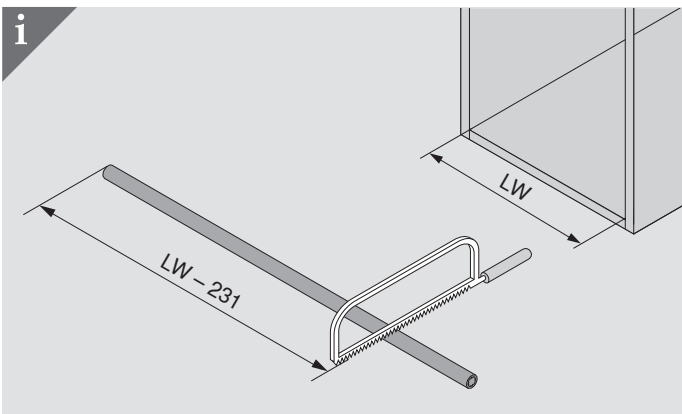

# MERIVOBX

[www.blum.com](http://www.blum.com)

 **blum**®

Look for our  
FSC™-certified  
products

BAU0124583685 · IDX: 00 · IDNR: 414.280.4 · MA-1025/0ML · 10.20 · © Copyright by Blum

Julius Blum GmbH  
Furniture Fittings Mfg.  
6973 Höchst, Austria  
Tel.: +43 5578 705-0  
Fax: +43 5578 705-44  
E-mail: [info@blum.com](mailto:info@blum.com)  
[www.blum.com](http://www.blum.com)