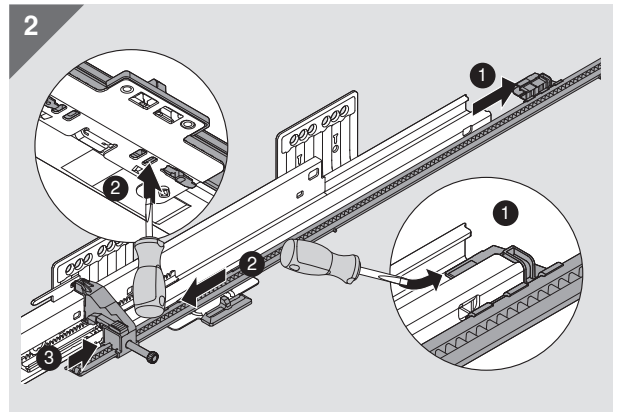

# MERIVOBX

[www.blum.com](http://www.blum.com)

 **blum**®

Look for our  
FSC™-certified  
products

BAU0124583685 · IDX: 00 · IDNR: 414.280.4 · MA-1025/0ML · 10.20 · © Copyright by Blum

Julius Blum GmbH  
Furniture Fittings Mfg.  
6973 Höchst, Austria  
Tel.: +43 5578 705-0  
Fax: +43 5578 705-44  
E-mail: [info@blum.com](mailto:info@blum.com)  
[www.blum.com](http://www.blum.com)