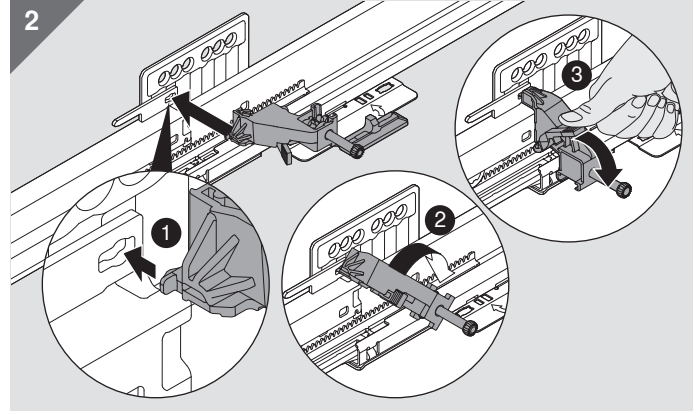

# MERIVOBX

[www.blum.com](http://www.blum.com)

 **blum**®

Look for our  
FSC™-certified  
products

BAU0124583685 · IDX: 00 · IDNR: 414.280.4 · MA-1025/0ML · 10.20 · © Copyright by Blum

Julius Blum GmbH  
Furniture Fittings Mfg.  
6973 Höchst, Austria  
Tel.: +43 5578 705-0  
Fax: +43 5578 705-44  
E-mail: [info@blum.com](mailto:info@blum.com)  
[www.blum.com](http://www.blum.com)