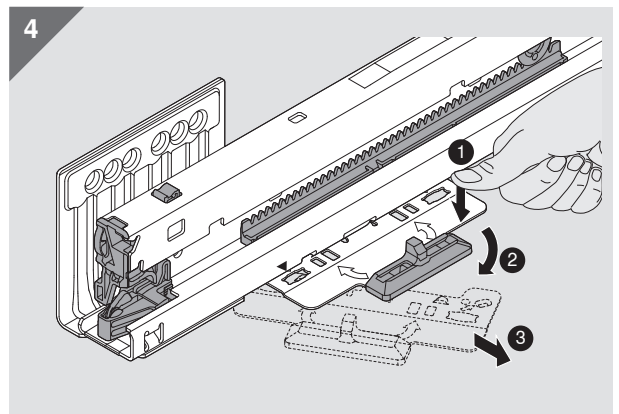

# MERIVOBX

[www.blum.com](http://www.blum.com)

 **blum**®

Look for our  
FSC™-certified  
products

BAU0124583685 · IDX: 00 · IDNR: 414.280.4 · MA-1025/0ML · 10.20 · © Copyright by Blum

Julius Blum GmbH  
Furniture Fittings Mfg.  
6973 Höchst, Austria  
Tel.: +43 5578 705-0  
Fax: +43 5578 705-44  
E-mail: [info@blum.com](mailto:info@blum.com)  
[www.blum.com](http://www.blum.com)