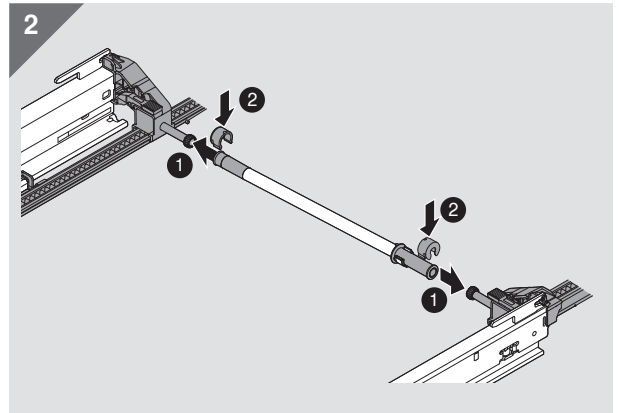

# MERIVOBX

[www.blum.com](http://www.blum.com)

 **blum**®

Look for our  
FSC™-certified  
products

BAU0124583685 · IDX: 00 · IDNR: 414.280.4 · MA-1025/0ML · 10.20 · © Copyright by Blum

Julius Blum GmbH  
Furniture Fittings Mfg.  
6973 Höchst, Austria  
Tel.: +43 5578 705-0  
Fax: +43 5578 705-44  
E-mail: [info@blum.com](mailto:info@blum.com)  
[www.blum.com](http://www.blum.com)