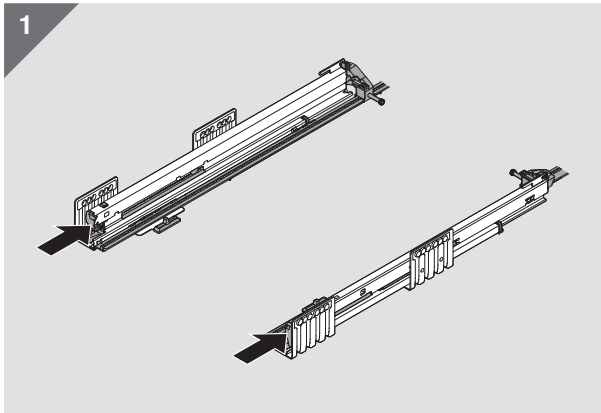

# MERIVOBX

[www.blum.com](http://www.blum.com)

 **blum**®

Look for our  
FSC™-certified  
products

BAU0124583685 · IDX: 00 · IDNR: 414.280.4 · MA-1025/0ML · 10.20 · © Copyright by Blum

Julius Blum GmbH  
Furniture Fittings Mfg.  
6973 Höchst, Austria  
Tel.: +43 5578 705-0  
Fax: +43 5578 705-44  
E-mail: [info@blum.com](mailto:info@blum.com)  
[www.blum.com](http://www.blum.com)