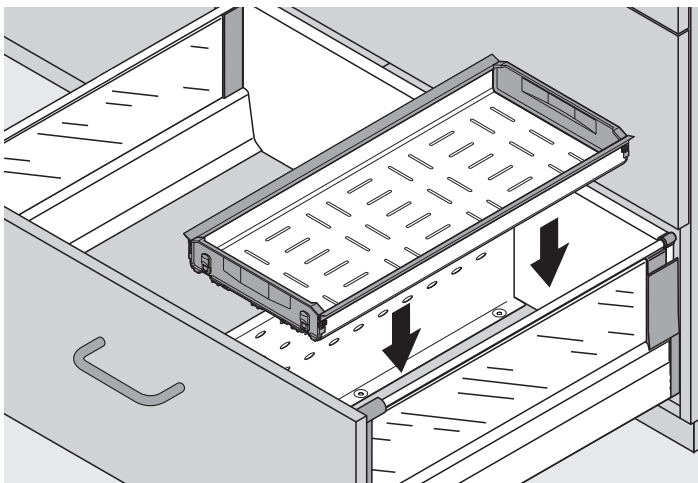

ORGA-LINE

BOXSIDE aus Glas / glass BOXSIDE / BOXSIDE en verre

Montage / Assembly / Montage

Demontage / Removal / Démontage

Julius Blum GmbH
Beschlägefabrik
A 6973 Höchst, Austria
Tel.: +43 5578 705-0
Fax: +43 5578 705-44
E-Mail: info@blum.com
www.blum.com