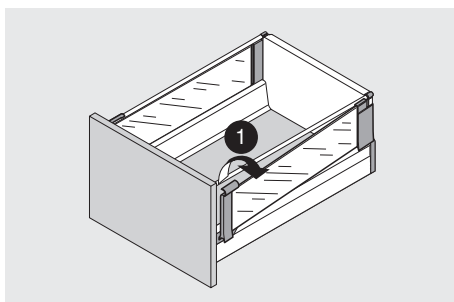

ORGA-LINE

BOXSIDE aus Glas / glass BOXSIDE / BOXSIDE en verre

Montage / Assembly / Montage

Demontage / Removal / Démontage

Julius Blum GmbH
Beschlägefabrik
A 6973 Höchst, Austria
Tel.: +43 5578 705-0
Fax: +43 5578 705-44
E-Mail: info@blum.com
www.blum.com