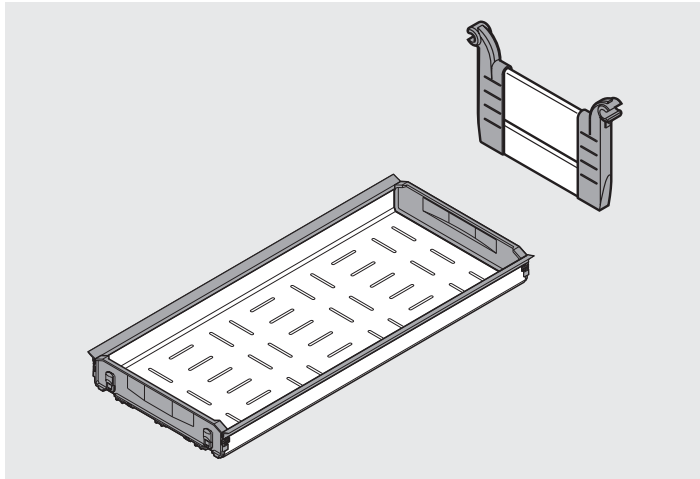

ORGA-LINE

BOXSIDE aus Glas / glass BOXSIDE / BOXSIDE en verre

Montage / Assembly / Montage

Demontage / Removal / Démontage

Julius Blum GmbH
Beschlägefabrik
A 6973 Höchst, Austria
Tel.: +43 5578 705-0
Fax: +43 5578 705-44
E-Mail: info@blum.com
www.blum.com