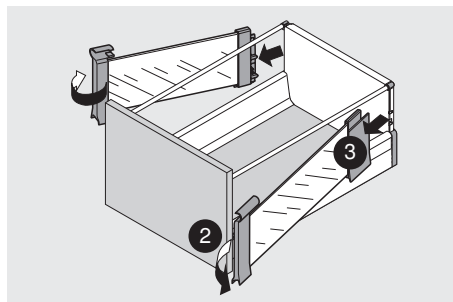

Montage / Assembly / Montage

Demontage / Removal / Démontage

Julius Blum GmbH
Beschlägefabrik
A 6973 Höchst, Austria
Tel.: +43 5578 705-0
Fax: +43 5578 705-44
E-Mail: info@blum.com
www.blum.com