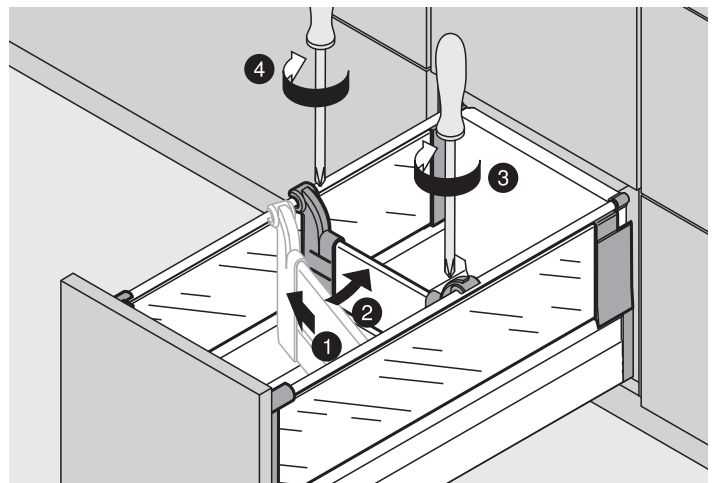

ORGA-LINE

BOXSIDE aus Glas / glass BOXSIDE / BOXSIDE en verre

Montage / Assembly / Montage

Demontage / Removal / Démontage

Julius Blum GmbH
Beschlägefabrik
A 6973 Höchst, Austria
Tel.: +43 5578 705-0
Fax: +43 5578 705-44
E-Mail: info@blum.com
www.blum.com