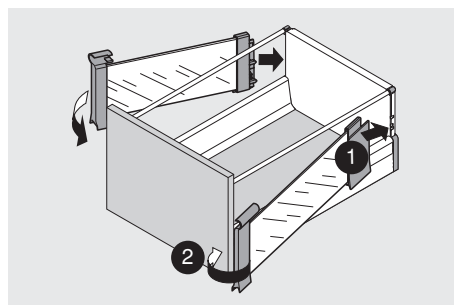

ORGA-LINE

BOXSIDE aus Glas / glass BOXSIDE / BOXSIDE en verre

Montage / Assembly / Montage

Demontage / Removal / Démontage

Julius Blum GmbH
Beschlägefabrik
A 6973 Höchst, Austria
Tel.: +43 5578 705-0
Fax: +43 5578 705-44
E-Mail: info@blum.com
www.blum.com