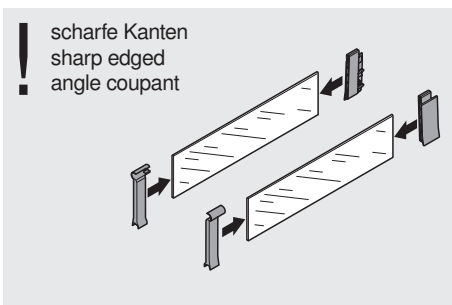

ORGA-LINE

BOXSIDE aus Glas / glass BOXSIDE / BOXSIDE en verre

Montage / Assembly / Montage

Demontage / Removal / Démontage

Julius Blum GmbH
 Beschlägefabrik
 A 6973 Höchst, Austria
 Tel.: +43 5578 705-0
 Fax: +43 5578 705-44
 E-Mail: info@blum.com
 www.blum.com