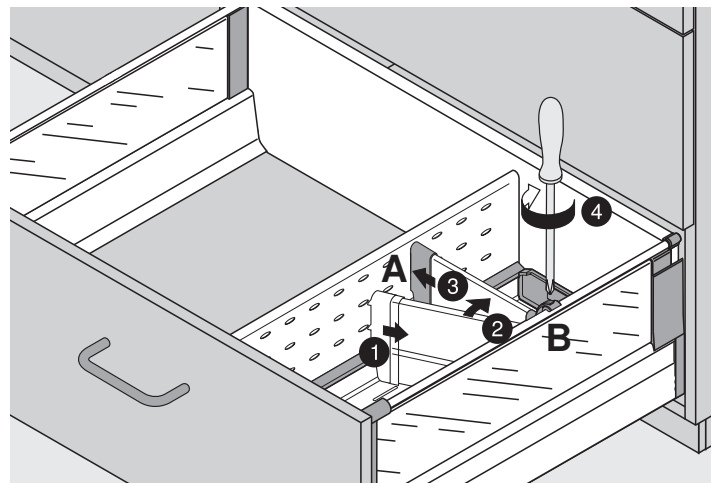

ORGA-LINE

BOXSIDE aus Glas / glass BOXSIDE / BOXSIDE en verre

Montage / Assembly / Montage

Demontage / Removal / Démontage

Julius Blum GmbH
Beschlägefabrik
A 6973 Höchst, Austria
Tel.: +43 5578 705-0
Fax: +43 5578 705-44
E-Mail: info@blum.com
www.blum.com