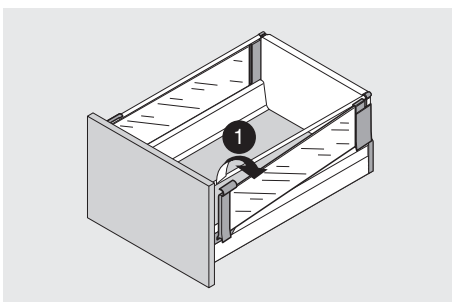

Montage / Assembly / Montage

Demontage / Removal / Démontage

Julius Blum GmbH
Beschlägefabrik
A 6973 Höchst, Austria
Tel.: +43 5578 705-0
Fax: +43 5578 705-44
E-Mail: info@blum.com
www.blum.com