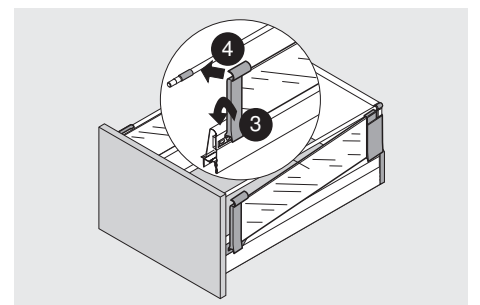

BOXSIDE aus Glas / glass BOXSIDE / BOXSIDE en verre