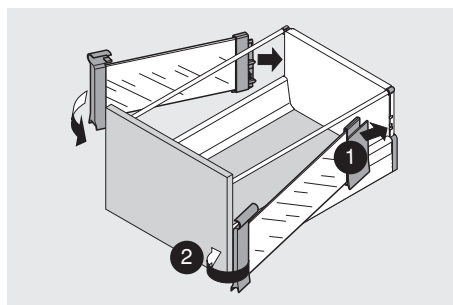

BOXSIDE aus Glas / glass BOXSIDE / BOXSIDE en verre