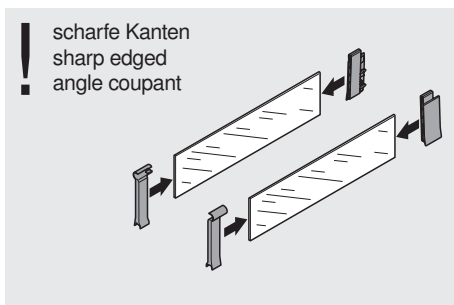

ORGA-LINE

BOXSIDE aus Glas / glass BOXSIDE / BOXSIDE en verre

Montage / Assembly / Montage

Demontage / Removal / Démontage

Julius Blum GmbH
 Beschlägefabrik
 A 6973 Höchst, Austria
 Tel.: +43 5578 705-0
 Fax: +43 5578 705-44
 E-Mail: info@blum.com
 www.blum.com