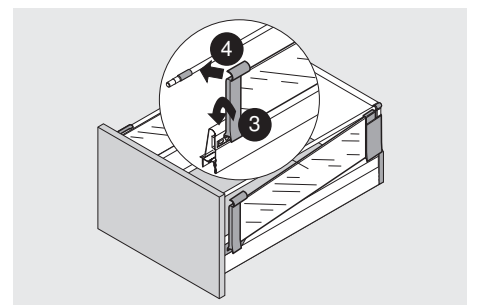

ORGA-LINE

BOXSIDE aus Glas / glass BOXSIDE / BOXSIDE en verre

Montage / Assembly / Montage

Demontage / Removal / Démontage

Julius Blum GmbH
Beschlägefabrik
A 6973 Höchst, Austria
Tel.: +43 5578 705-0
Fax: +43 5578 705-44
E-Mail: info@blum.com
www.blum.com