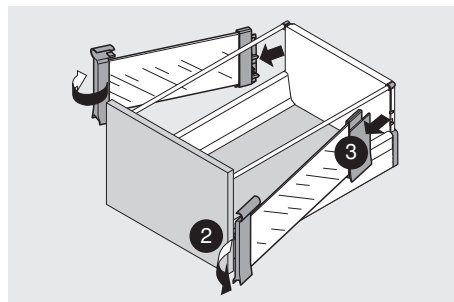

ORGA-LINE

BOXSIDE aus Glas / glass BOXSIDE / BOXSIDE en verre

Montage / Assembly / Montage

Demontage / Removal / Démontage

Julius Blum GmbH
Beschlägefabrik
A 6973 Höchst, Austria
Tel.: +43 5578 705-0
Fax: +43 5578 705-44
E-Mail: info@blum.com
www.blum.com