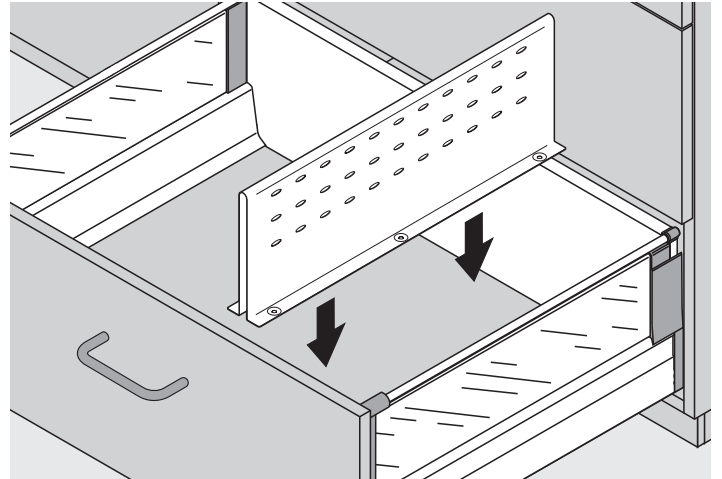

ORGA-LINE

BOXSIDE aus Glas / glass BOXSIDE / BOXSIDE en verre

Montage / Assembly / Montage

Demontage / Removal / Démontage

Julius Blum GmbH
Beschlägefabrik
A 6973 Höchst, Austria
Tel.: +43 5578 705-0
Fax: +43 5578 705-44
E-Mail: info@blum.com
www.blum.com