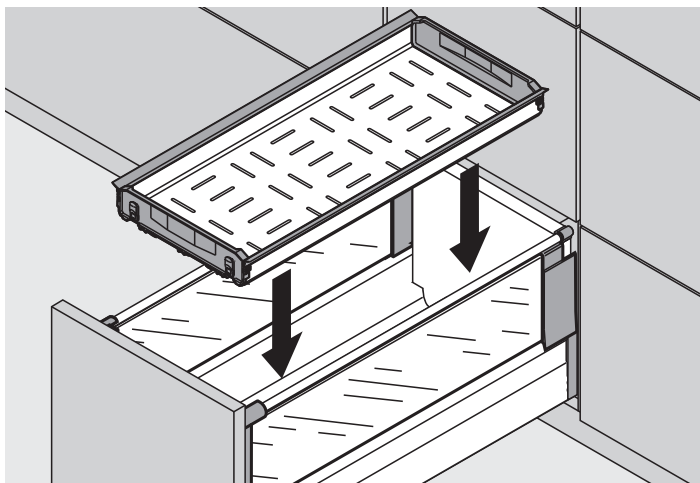

ORGA-LINE

BOXSIDE aus Glas / glass BOXSIDE / BOXSIDE en verre

Montage / Assembly / Montage

Demontage / Removal / Démontage

Julius Blum GmbH
Beschlägefabrik
A 6973 Höchst, Austria
Tel.: +43 5578 705-0
Fax: +43 5578 705-44
E-Mail: info@blum.com
www.blum.com