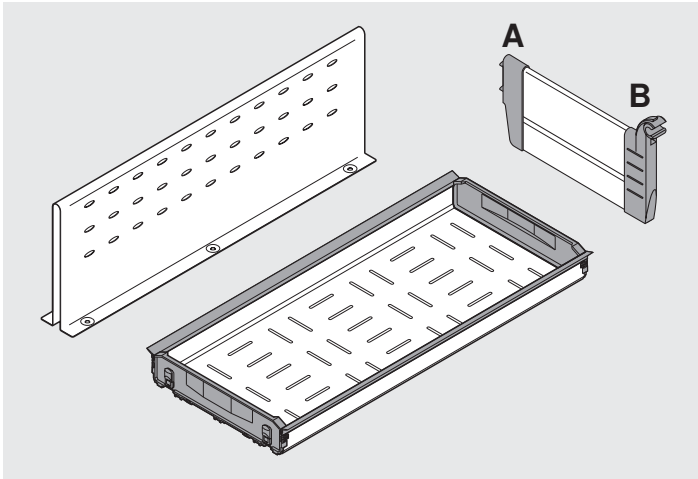

ORGA-LINE

BOXSIDE aus Glas / glass BOXSIDE / BOXSIDE en verre

Montage / Assembly / Montage

Demontage / Removal / Démontage

Julius Blum GmbH
 Beschlägefabrik
 A 6973 Höchst, Austria
 Tel.: +43 5578 705-0
 Fax: +43 5578 705-44
 E-Mail: info@blum.com
 www.blum.com