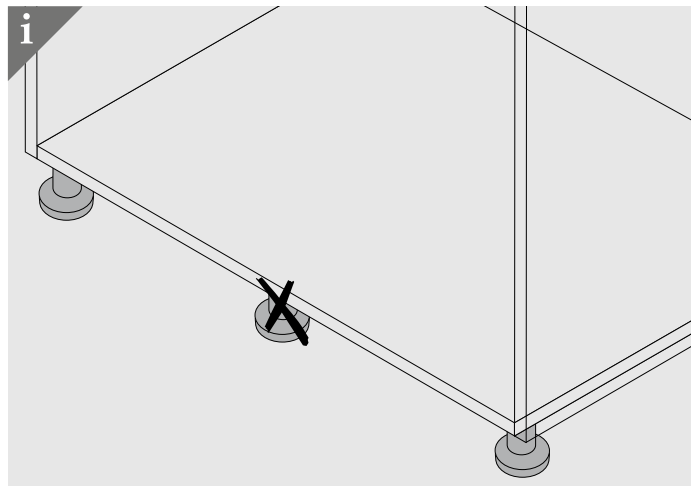

Zurück | Back | Retour | Indietro |
Hacia atrás | Wstecz | Назад | 返回

TIP-ON BLUMOTION
MERIVOBX

i

i

i

i

i

LW 243 – 296 mm

i

LW ≥ 297 mm

TIP-ON BLUMOTION MERIVOBX

TIP-ON BLUMOTION MERIVOBX

 **blum**

Look for our
FSC™-certified
products

MD-063/3 · 11.22 · © Copyright by Blum

Julius Blum GmbH
Furniture Fittings Mfg.
6973 Höchst, Austria
Tel.: +43 5578 705-0
Fax: +43 5578 705-44
E-mail: info@blum.com
www.blum.com