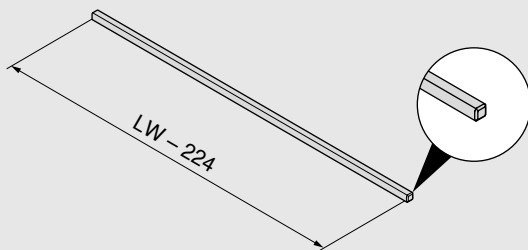

Zurück | Back | Retour | Indietro |
Hacia atrás | Wstecz | Назад | 返回

TIP-ON BLUMOTION
MERIVOBX

i

i

i

i

i

LW 243 – 296 mm

i

LW ≥ 297 mm

TIP-ON BLUMOTION MERIVOBX

TIP-ON BLUMOTION MERIVOBX

 **blum**

Look for our
FSC™-certified
products

MD-063/3 · 11.22 · © Copyright by Blum

Julius Blum GmbH
Furniture Fittings Mfg.
6973 Höchst, Austria
Tel.: +43 5578 705-0
Fax: +43 5578 705-44
E-mail: info@blum.com
www.blum.com