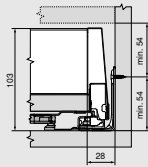

Zurück | Back | Retour | Indietro |
Hacia atrás | Wstecz | Назад | 返回

TIP-ON BLUMOTION
MERIVOBX

i

i

i

i

i

LW 243 – 296 mm