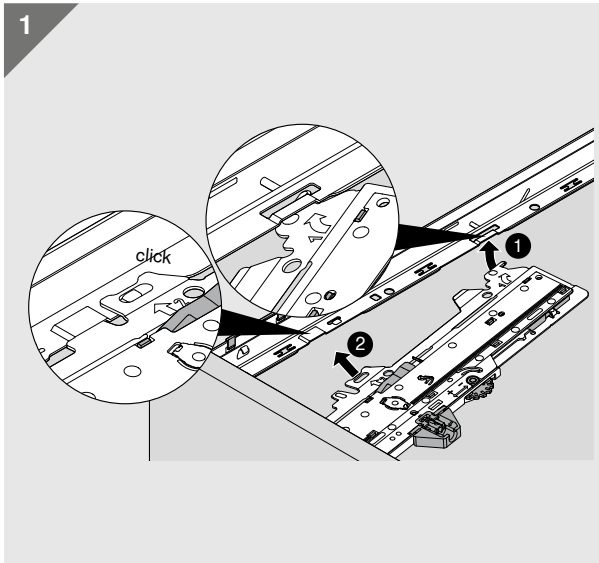

Zurück | Back | Retour | Indietro |
Hacia atrás | Wstecz | Назад | 返回

TIP-ON BLUMOTION
MERIVOBX

i

i

i

i

i

LW 243 – 296 mm

i

LW ≥ 297 mm

TIP-ON BLUMOTION MERIVOBX

TIP-ON BLUMOTION MERIVOBX

 **blum**

Look for our
FSC™-certified
products

MD-063/3 · 11.22 · © Copyright by Blum

Julius Blum GmbH
Furniture Fittings Mfg.
6973 Höchst, Austria
Tel.: +43 5578 705-0
Fax: +43 5578 705-44
E-mail: info@blum.com
www.blum.com