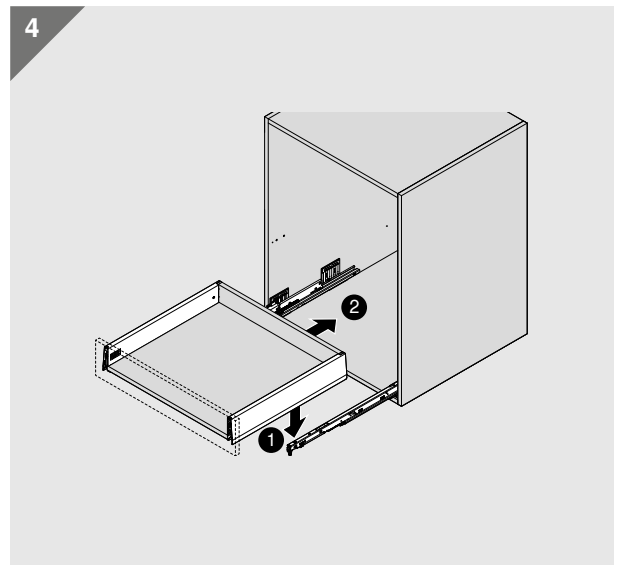

Zurück | Back | Retour | Indietro |
Hacia atrás | Wstecz | Назад | 返回

TIP-ON BLUMOTION
MERIVOBX

i

i

i

i

i

LW 243 – 296 mm

i

LW ≥ 297 mm

TIP-ON BLUMOTION MERIVOBX

TIP-ON BLUMOTION MERIVOBX

 **blum**

Look for our
FSC™-certified
products

MD-063/3 · 11.22 · © Copyright by Blum

Julius Blum GmbH
Furniture Fittings Mfg.
6973 Höchst, Austria
Tel.: +43 5578 705-0
Fax: +43 5578 705-44
E-mail: info@blum.com
www.blum.com