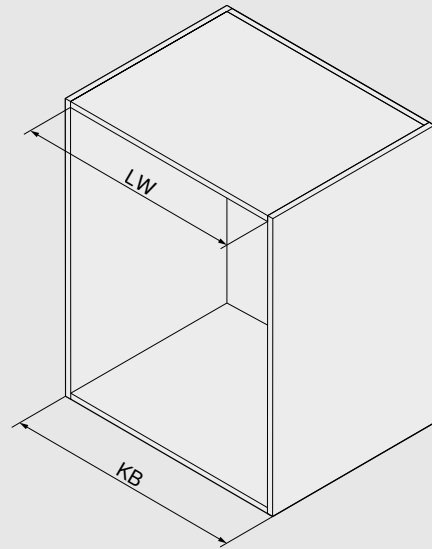

Zurück | Back | Retour | Indietro |
Hacia atrás | Wstecz | Назад | 返回

TIP-ON BLUMOTION
MERIVOBX

i

i

i

i

i

LW 243 – 296 mm

i

LW ≥ 297 mm

TIP-ON BLUMOTION MERIVOBX

TIP-ON BLUMOTION MERIVOBX

 **blum**

Look for our
FSC™-certified
products

MD-063/3 · 11.22 · © Copyright by Blum

Julius Blum GmbH
Furniture Fittings Mfg.
6973 Höchst, Austria
Tel.: +43 5578 705-0
Fax: +43 5578 705-44
E-mail: info@blum.com
www.blum.com