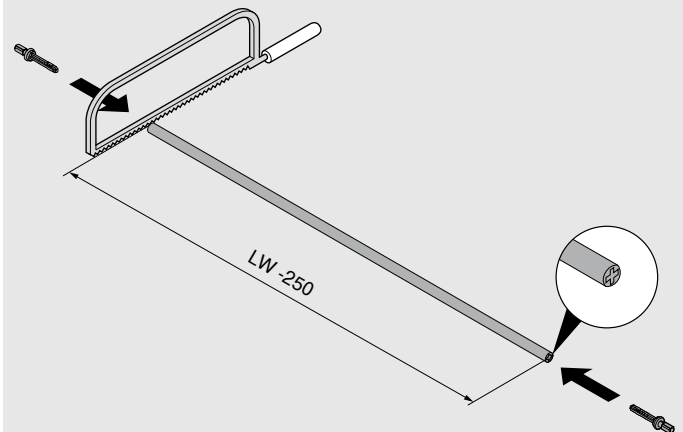

Zurück | Back | Retour | Indietro |
Hacia atrás | Wstecz | Назад | 返回

TIP-ON BLUMOTION
MERIVOBX

i

i

i

i

i

LW 243 – 296 mm

i

LW ≥ 297 mm

TIP-ON BLUMOTION MERIVOBX

TIP-ON BLUMOTION MERIVOBX

 **blum**

Look for our
FSC™-certified
products

MD-063/3 · 11.22 · © Copyright by Blum

Julius Blum GmbH
Furniture Fittings Mfg.
6973 Höchst, Austria
Tel.: +43 5578 705-0
Fax: +43 5578 705-44
E-mail: info@blum.com
www.blum.com